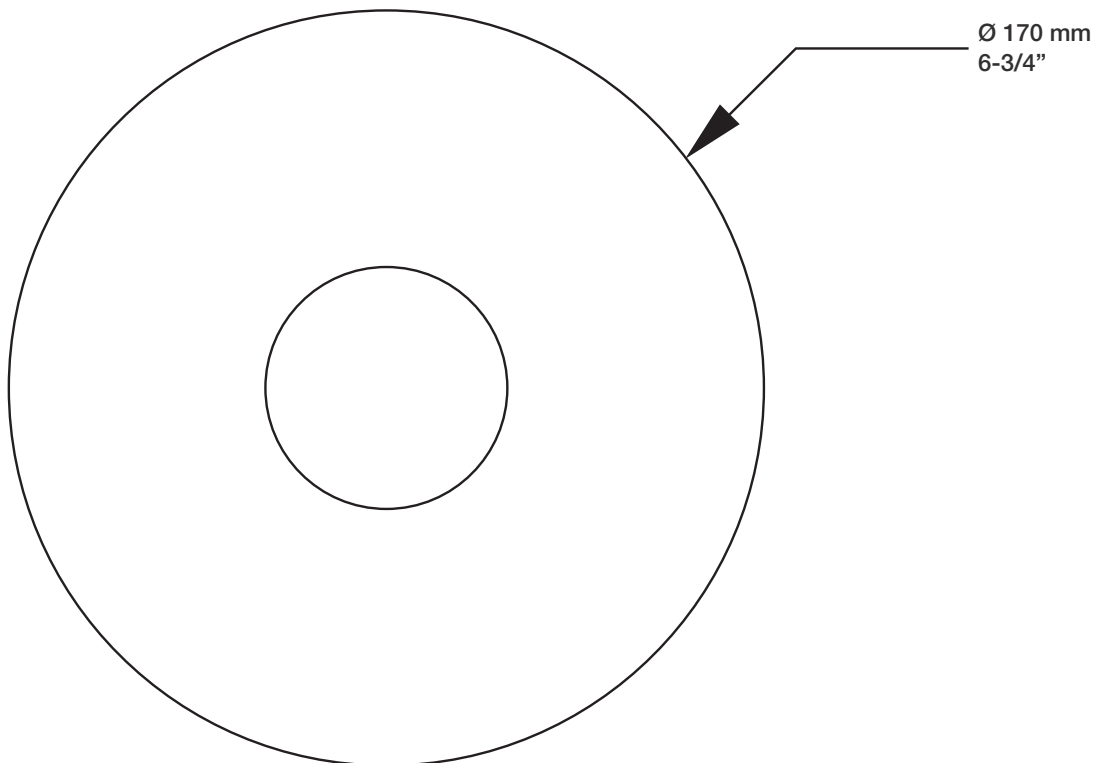

BARiL

Fiche Technique / Spec Sheet

B74-9100-00-xx

STYLE × FONCTION

Description

- Valve de douche pression équilibrée
- Valve à contrôle de débit
- *Pressure balanced shower control valve*
- *Volume control valve*

BARiL

Fiche Technique / Spec Sheet

DGL-2160-04-xx

STYLE × FONCTION

Description

- Douche à glissière Antica 4 jets
- Mécanisme 4 jets : pluie, pluie dure, mélange des deux et massage
- Antica 4-spray sliding shower bar
- 4-spray mechanism: rain, hard rain, mix of the two and massage