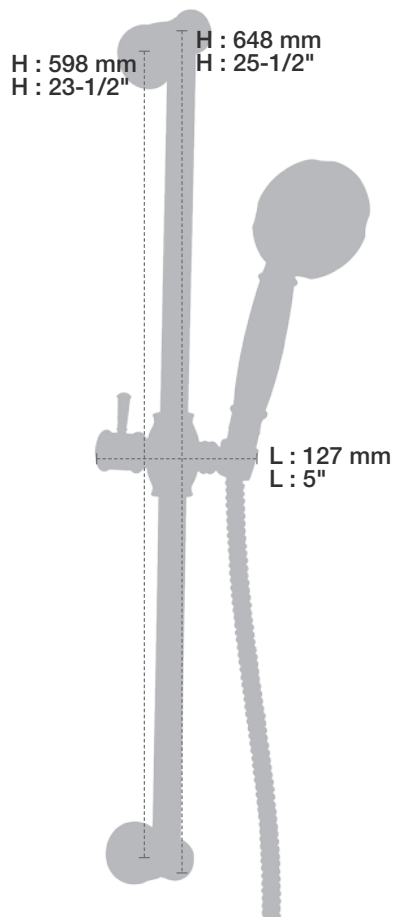

BARiL

Fiche Technique / Spec Sheet

B74-9100-00-xx

STYLE × FONCTION

Description

- Valve de douche pression équilibrée
- Valve à contrôle de débit
- *Pressure balanced shower control valve*
- *Volume control valve*

BARiL

Fiche Technique / Spec Sheet

DGL-2160-04-xx

STYLE × FONCTION

Description

- Douche à glissière Antica 4 jets
- Mécanisme 4 jets : pluie, pluie dure, mélange des deux et massage
- Antica 4-spray sliding shower bar
- 4-spray mechanism: rain, hard rain, mix of the two and massage

Débit / Flow rate

- 7,6 l/min - 80 psi
- 2 gpm - 80 psi

Finis disponibles / Available finishes

- CC: Chrome / *Chrome*
- NN: Nickel / *Nickel*
- GG: Or / *Gold*
- **: Fini spécial / *Special finish*

STYLE × FONCTION

Description

- Coude de raccordement en laiton 1/2" F
- 1/2" F brass elbow connector

Finis disponibles / Available finishes

- CC: Chrome / Chrome
- NN: Nickel / Nickel
- GG: Or / Gold
- **: Fini spécial / Special finish