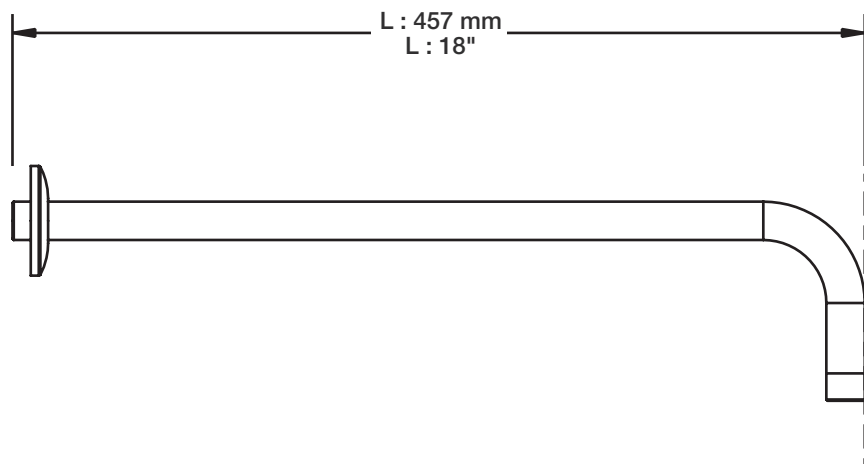

BARiL

Fiche Technique / Spec Sheet

TET-0810-01-xx

STYLE × FONCTION

Description

- Tête de douche moderne ronde 8" anti-calcaire en laiton
- Produit disponible en version écologique :
ajouter -E175 à la fin du code lors de votre commande
- Brass round modern 8" anti-limestone shower head
- Product available in ecological version:
add -E175 at the end of code when ordering

STYLE × FONCTION

Fiche Technique / Spec Sheet

BRA-1812-02-xx

Description

- Bras de douche 18" avec rosace
- 18" shower arm with flange

Finis disponibles / Available finishes

- CC: Chrome / *Chrome*
- NN: Nickel / *Nickel*
- GG: Or / *Gold*
- **: Fini spécial / *Special finish*

H : 60 mm
H : 2-3/8"

BARiL

Fiche Technique / Spec Sheet

DGL-1860-23-xx

STYLE × FONCTION

Description

- Douche à glissière Tryoli 3 jets
- Mécanisme 3 jets : pluie, massage, mélange des deux et pause
- Porte-savon inclus
- Tryoli 3-spray sliding shower bar
- 3-spray mechanism: rain, massage, mix of the two and pause
- Soap holder included