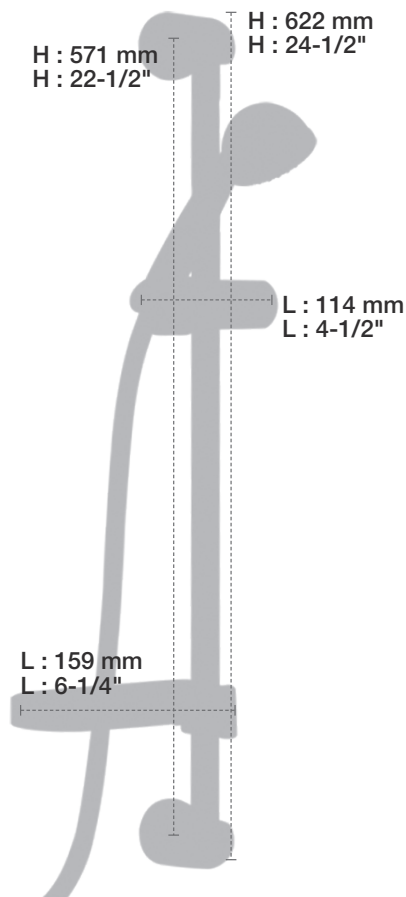

* Avec raccord droit 6" du plafond / *With ceiling-mounted 6" straight pipe*

BARiL

Fiche Technique / Spec Sheet

B16-9160-01-xx

STYLE × FONCTION

Description

- Valve de douche pression équilibrée avec dérivateur
- Valve à contrôle de débit
- *Pressure balanced shower control valve with diverter*
- *Volume control valve*

STYLE × FONCTION

Fiche Technique / Spec Sheet

BRA-1812-02-xx

Description

- Bras de douche 18" avec rosace
- 18" shower arm with flange

Finis disponibles / Available finishes

- CC: Chrome / *Chrome*
- NN: Nickel / *Nickel*
- GG: Or / *Gold*
- **: Fini spécial / *Special finish*

H : 60 mm
H : 2-3/8"

BARiL

Fiche Technique / Spec Sheet

DGL-1860-23-xx

STYLE × FONCTION

Description

- Douche à glissière Tryoli 3 jets
- Mécanisme 3 jets : pluie, massage, mélange des deux et pause
- Porte-savon inclus
- Tryoli 3-spray sliding shower bar
- 3-spray mechanism: rain, massage, mix of the two and pause
- Soap holder included

Débit / Flow rate

- 7,6 l/min - 80 psi
- 2 gpm - 80 psi

Finis disponibles / Available finishes

- CC: Chrome / *Chrome*
- NN: Nickel / *Nickel*
- GG: Or / *Gold*
- **: Fini spécial / *Special finish*

Description