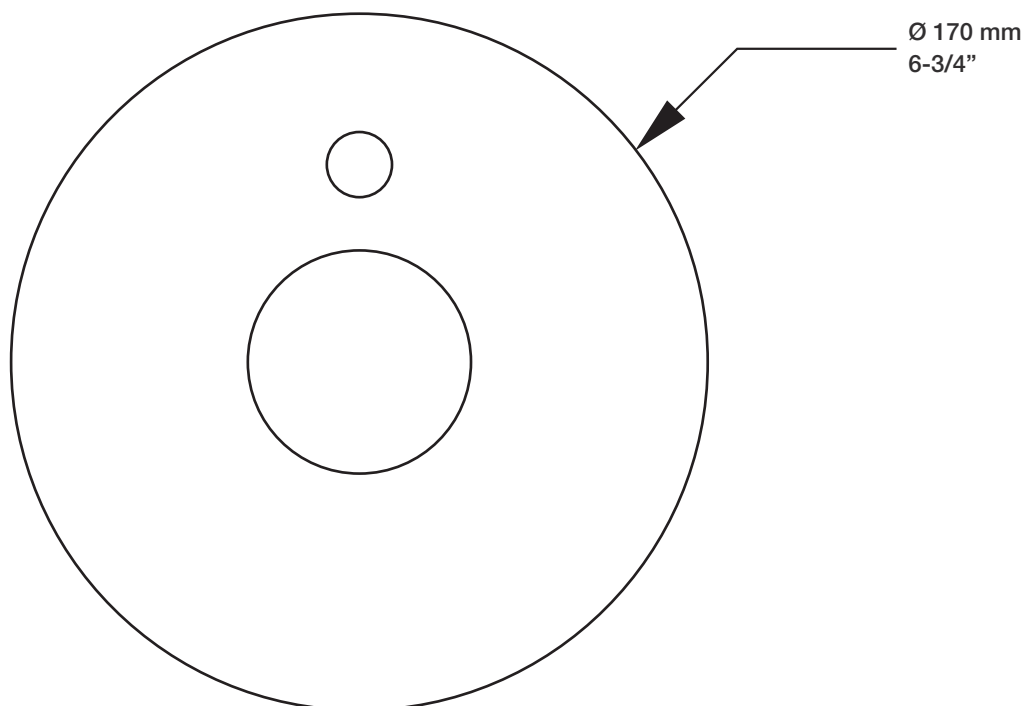

* Avec raccord droit 6" du plafond / *With ceiling-mounted 6" straight pipe*

BARiL

Fiche Technique / Spec Sheet

B16-9160-01-xx

STYLE × FONCTION

Description

- Valve de douche pression équilibrée avec dérivateur
- Valve à contrôle de débit
- *Pressure balanced shower control valve with diverter*
- *Volume control valve*

Débit / Flow rate

- 23 l/min - 60 psi
- 6 gpm - 60 psi

Cartouche / Cartridge

- CAR-1020-40

Finis disponibles / Available finishes

- CC: Chrome / *Chrome*
- NN: Nickel / *Nickel*
- GG: Or / *Gold*
- **: Fini spécial / *Special finish*

BARiL

Fiche Technique / Spec Sheet

TET-0810-01-xx

STYLE × FONCTION

Description

- Tête de douche moderne ronde 8" anti-calcaire en laiton
- Produit disponible en version écologique :
ajouter -E175 à la fin du code lors de votre commande
- Brass round modern 8" anti-limestone shower head
- Product available in ecological version:
add -E175 at the end of code when ordering

STYLE × FONCTION

Fiche Technique / Spec Sheet

BRA-1812-02-xx

Description

- Bras de douche 18" avec rosace
- 18" shower arm with flange

Finis disponibles / Available finishes

- CC: Chrome / *Chrome*
- NN: Nickel / *Nickel*
- GG: Or / *Gold*
- **: Fini spécial / *Special finish*