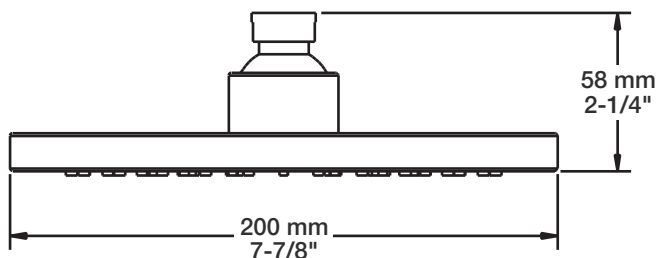

BARiL

Fiche Technique / Spec Sheet

TET-0810-01-xx

STYLE × FONCTION

Description

- Tête de douche moderne ronde 8" anti-calcaire en laiton
- Produit disponible en version écologique :
  ajouter -E175 à la fin du code lors de votre commande
- Brass round modern 8" anti-limestone shower head
- Product available in ecological version:
  add -E175 at the end of code when ordering

Débit / Flow rate

- 7,6 l/min - 80 psi
- 2 gpm - 80 psi

Finis disponibles / Available finishes

- CC: Chrome / *Chrome*
- NN: Nickel / *Nickel*
- GG: Or / *Gold*
- **: Fini spécial / *Special finish*