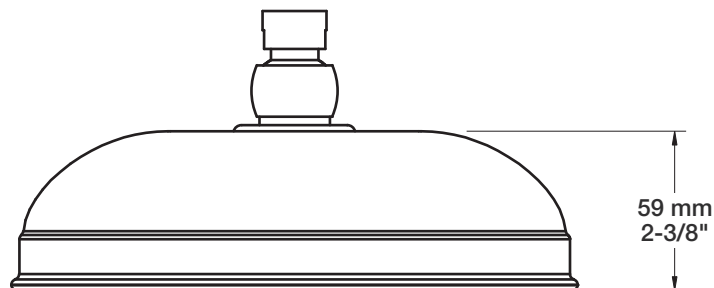

BARiL

Fiche Technique / Spec Sheet

TET-0812-03-xx

STYLE × FONCTION

Description

- Tête de douche tournesol 8" en laiton
- Brass sunflower 8" shower head

Débit / Flow rate

- 7,6 l/min - 80 psi
- 2 gpm - 80 psi

Finis disponibles / Available finishes

- CC: Chrome / *Chrome*
- NN: Nickel / *Nickel*
- KK: Noir mat / *Matte black*
- **: Fini spécial / *Special finish*
- GG: Or / *Gold*