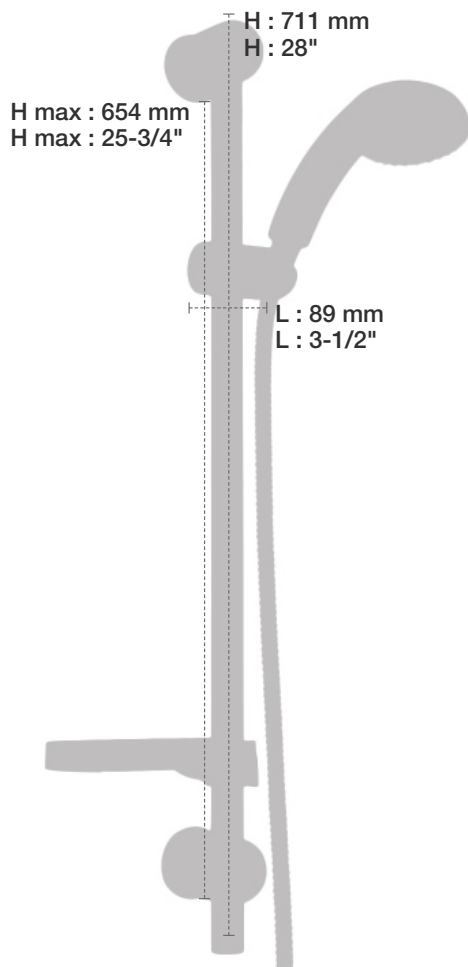

BARiL

Fiche Technique / Spec Sheet

DGL-2570-54-xx

STYLE × FONCTION

Description

- Douche à glissière Tulipia 4 jets
- Mécanisme 4 jets : pluie, pluie dure, mélange des deux et massage
- Porte-savon inclus
- Tulipia 4-spray sliding shower bar
- 4-spray mechanism: rain, hard rain, mix of the two and massage
- Soap holder included

Débit / Flow rate

- 7,6 l/min - 80 psi
- 2 gpm - 80 psi

Finis disponibles / Available finishes

- CC: Chrome / *Chrome*
- NN: Nickel brossé / *Brushed Nickel*
- KK: Noir mat / *Matte Black*
- **: Fini spécial / *Special finish*
- GG: Or / *Gold*