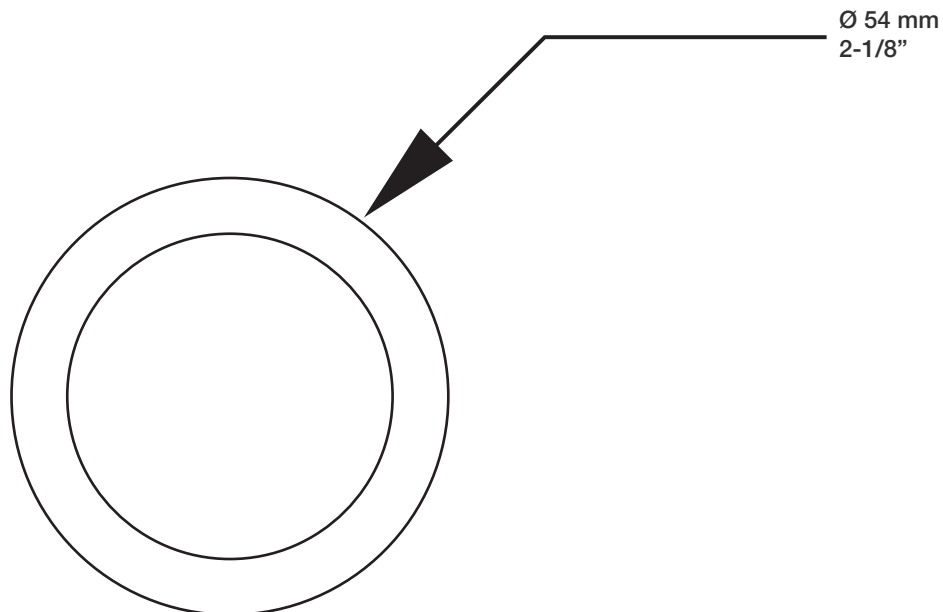

BARiL

Fiche Technique / Spec Sheet

B71-9601-00-xx

STYLE × FONCTION

Description

- Valve d'arrêt 1/2"
- 1/2" stop valve

Débit / Flow rate

- 30 l/min - 60 psi
- 7.9 gpm - 60 psi

Cartouche / Cartridge

- CAR-1011-81

Finis disponibles / Available finishes

- CC: Chrome / *Chrome*
- NN: Nickel / *Nickel*
- GG: Or / *Gold*
- **: Fini spécial / *Special finishh*