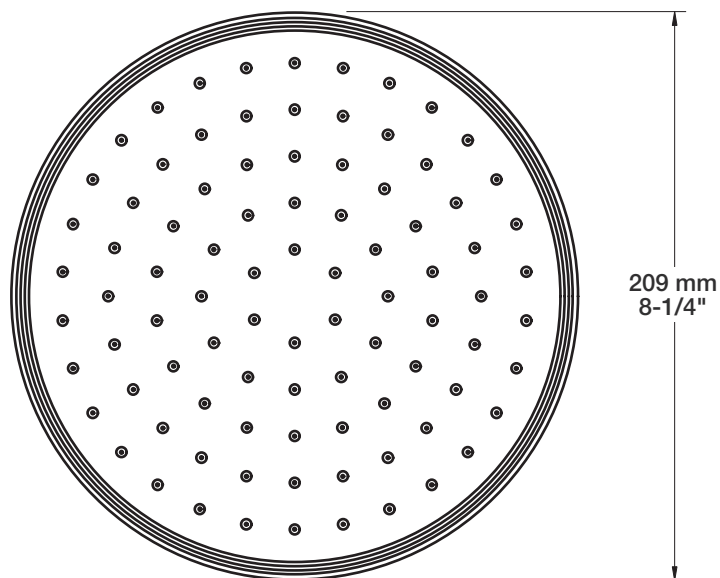

BARiL

Fiche Technique / Spec Sheet

TET-0812-03-xx

STYLE × FONCTION

Description

- Tête de douche tournesol 8" en laiton
- Brass sunflower 8" shower head

Débit / Flow rate

- 7,6 l/min - 80 psi
- 2 gpm - 80 psi

Finis disponibles / Available finishes

- CC: Chrome / *Chrome*
- NN: Nickel / *Nickel*
- KK: Noir mat / *Matte black*
- **: Fini spécial / *Special finish*
- GG: Or / *Gold*