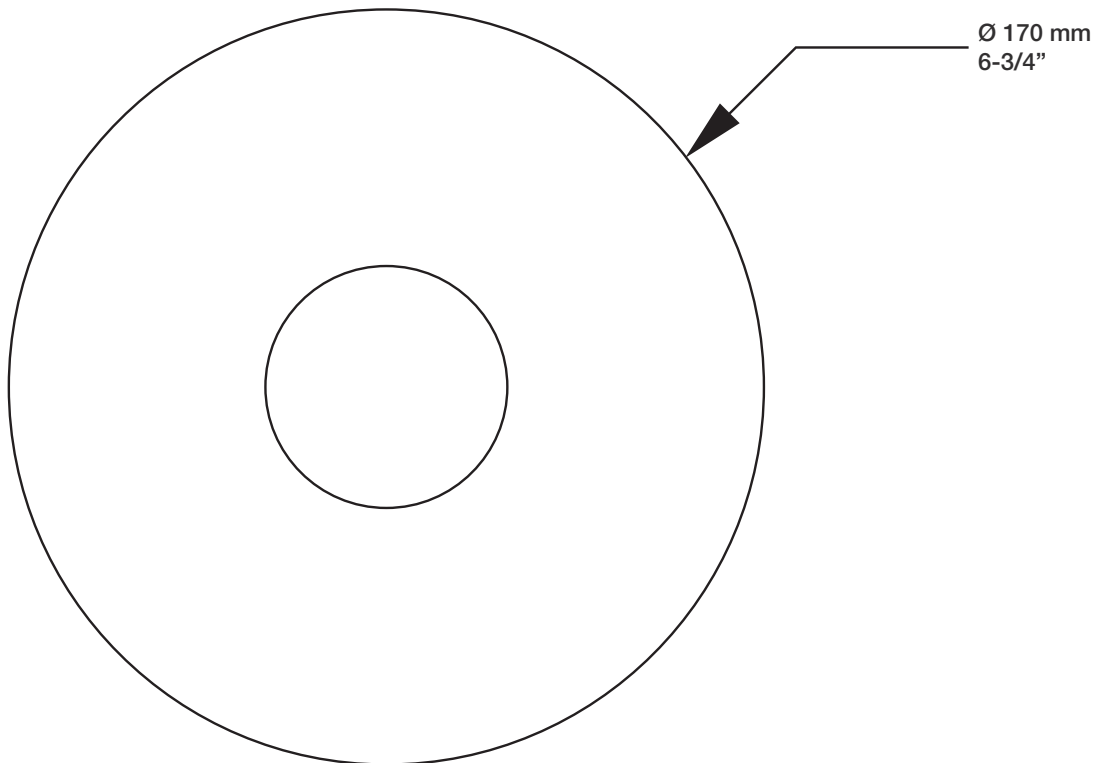

* Avec raccord droit 6" du plafond / *With ceiling-mounted 6" straight pipe*

BARiL

Fiche Technique / Spec Sheet

B71-9220-00-xx

STYLE × FONCTION

Description

- Valve thermostatique 1/2", plaque ronde
- Peut facilement fournir pour 2 accessoires
- 1/2" *thermostatic valve, round plate*
- *Can easily supply for 2 accessories*

BARiL

Fiche Technique / Spec Sheet

B71-9601-00-xx

STYLE × FONCTION

Description

- Valve d'arrêt 1/2"
- 1/2" stop valve

Débit / Flow rate

- 30 l/min - 60 psi
- 7.9 gpm - 60 psi

TET-0812-03-xx

STYLE × FONCTION

Description

- Tête de douche tournesol 8" en laiton
- Brass sunflower 8" shower head

Débit / Flow rate

- 7,6 l/min - 80 psi
- 2 gpm - 80 psi

Finis disponibles / Available finishes