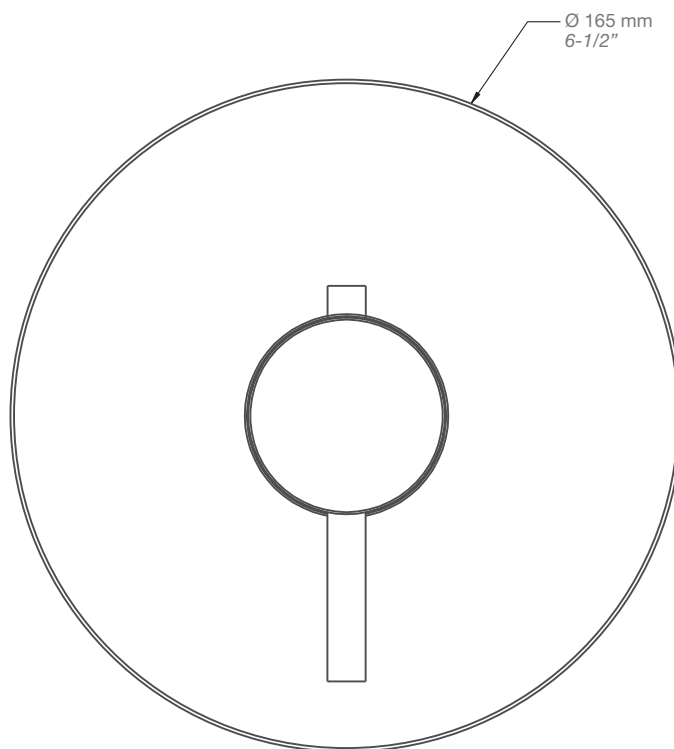

* Avec raccord droit 6" du plafond / *With ceiling-mounted 6" straight pipe*

BARiL

Fiche Technique / Spec Sheet

B66-9200-00-xx

STYLE × FONCTION

Description

- Valve thermostatique 1/2", plaque ronde
- Peut facilement fournir pour 2 accessoires
- 1/2" *thermostatic valve, round plate*
- *Can easily supply for 2 accessories*

Inclus / Included

RVA-2008-00-B

T66-9200-00-xx

STYLE × FONCTION

Description

- Valve d'arrêt 1/2"
- 1/2" stop valve

Débit / Flow rate

- 30 l/min - 60 psi
- 7.9 gpm - 60 psi