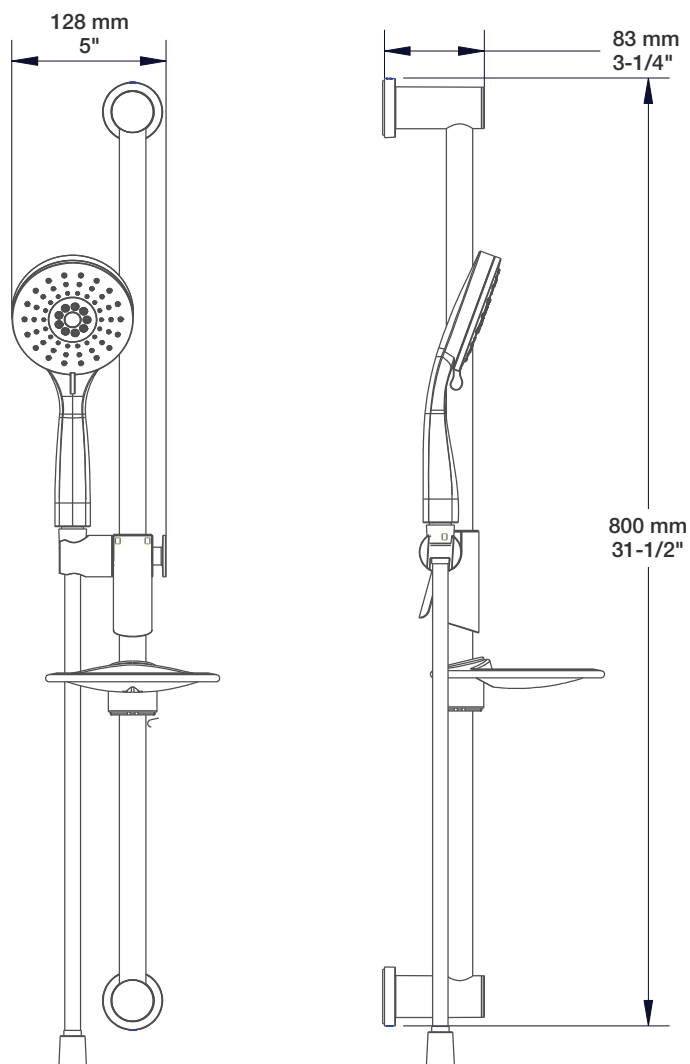

T66-9600-00-xx

BARiL

Fiche Technique / Spec Sheet

TET-0810-01-xx

STYLE × FONCTION

Description

- Tête de douche moderne ronde 8" anti-calcaire en laiton
- Brass round modern 8" anti-limestone shower head

Finis disponibles / Available finishes

BARiL

STYLE × FONCTION

Fiche Technique / Spec Sheet

BRA-1612-66-xx

Description

- Bras de douche 16" avec rosace
- 16" shower arm with flange

Finis disponibles / Available finishes

- CC: Chrome / *Chrome*
- NN: Nickel / *Nickel*
- GG: Or / *Gold*
- **: Fini spécial / *Special finish*

BARiL

Fiche Technique / Spec Sheet

DGL-2175-53-xx

STYLE × FONCTION

Description

- Douche à glissière Zip+ 3 jets
- Zip+ 3-spray sliding shower bar

Finis disponibles / Available finishes

- CC: Chrome / *Chrome*
- NN: Nickel brossé / *Brushed Nickel*
- KK: Noir mat / *Matte Black*
- **: Fini spécial / *Special finish*
- GG: Or / *Gold*

Débit / Flow rate (pour option écologiques / for eco friendly options)

DGL-2175-53-xx	DGL-2175-53-xx-175	DGL-2175-53-xx-150
- 7,6 l/min - 60 psi - 2.0 gpm - 60 psi	- 6,6 l/min - 60 psi - 1.75 gpm - 60 psi	- 5,7 l/min - 60 psi - 1.5 gpm - 60 psi