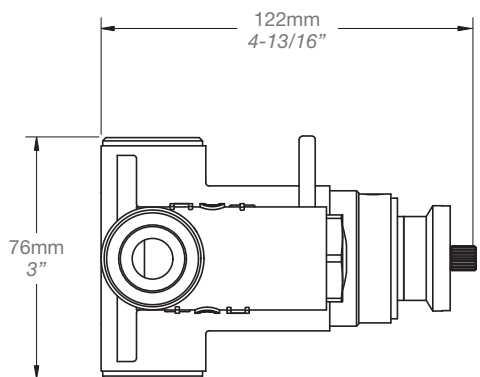

* Avec raccord droit 6" du plafond / *With ceiling-mounted 6" straight pipe*

BARiL

Fiche Technique / Spec Sheet

B66-9200-00-xx

STYLE × FONCTION

Description

- Valve thermostatique 1/2", plaque ronde
- Peut facilement fournir pour 2 accessoires
- 1/2" *thermostatic valve, round plate*
- *Can easily supply for 2 accessories*

Inclus / Included

RVA-2008-00-B

T66-9200-00-xx

STYLE × FONCTION

Description

- Valve d'arrêt 1/2"
- 1/2" stop valve

Débit / Flow rate

- 30 l/min - 60 psi
- 7.9 gpm - 60 psi