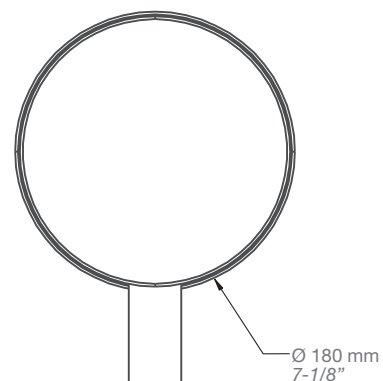

* Avec raccord droit 6" du plafond / *With ceiling-mounted 6" straight pipe*

BARiL

Fiche Technique / Spec Sheet

B66-9200-00-xx

STYLE × FONCTION

Description

- Valve thermostatique 1/2", plaque ronde
- Peut facilement fournir pour 2 accessoires
- 1/2" *thermostatic valve, round plate*
- *Can easily supply for 2 accessories*

T66-9600-00-xx

BARiL

Fiche Technique / Spec Sheet

TET-0810-01-xx

STYLE × FONCTION

Description

- Tête de douche moderne ronde 8" anti-calcaire en laiton
- Brass round modern 8" anti-limestone shower head

Finis disponibles / Available finishes

BARiL

STYLE × FONCTION

Fiche Technique / Spec Sheet

BRA-1612-66-xx

Description

- Bras de douche 16" avec rosace
- 16" shower arm with flange

Finis disponibles / Available finishes

- CC: Chrome / *Chrome*
- NN: Nickel / *Nickel*
- GG: Or / *Gold*
- **: Fini spécial / *Special finish*