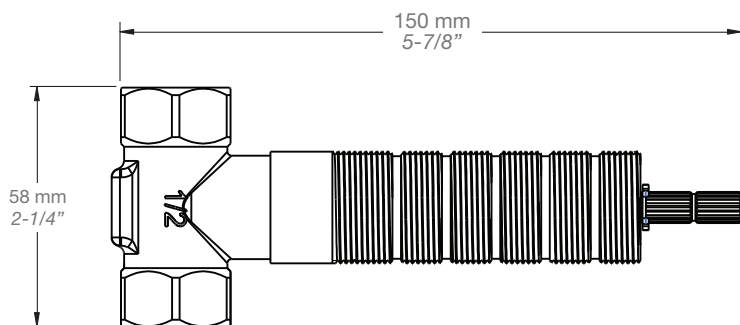

Inclus / Included

RVA-2020-01-B