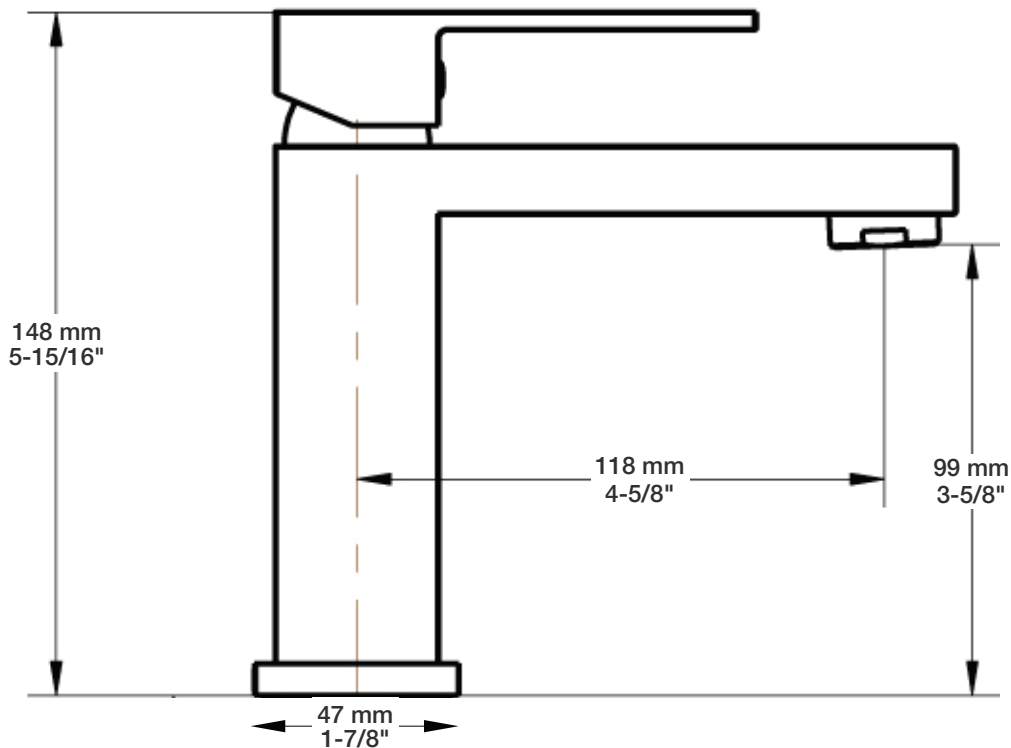

BARiL

Fiche Technique / Spec Sheet

B05-1005-1PL-xx

STYLE × FONCTION

Description

- Robinet de lavabo monotrou, renvoi inclus
- Aérateur orientable
- *Single hole lavatory faucet, drain included*
- *Adjustable aerator*

Débit / Flow rate (pour option écologiques / for eco friendly options)

B05-1005-1PL-xx	B05-1005-1PL-xx-120	B05-1005-1PL-xx-100	B05-1005-1PL-xx-050
- 5,7 l/min - 60 psi - 1.5 gpm - 60 psi	- 4,5 l/min - 60 psi - 1.2 gpm - 60 psi	- 3,7 l/min - 60 psi - 1.0 gpm - 60 psi	- 1,9 l/min - 60 psi - 0.5 gpm - 60 psi

BARiL

Fiche Technique / Spec Sheet

REN-8422-02-xx

STYLE × FONCTION

Description

- Renvoi de lavabo en laiton de type bouton-poussoir avec trop plein
- Pour lavabo avec renvoi (po plug)
- *Push-button lavatory brass pop-up drain with overflow*
- *Adaptable for lavatory with overflow (po plug)*