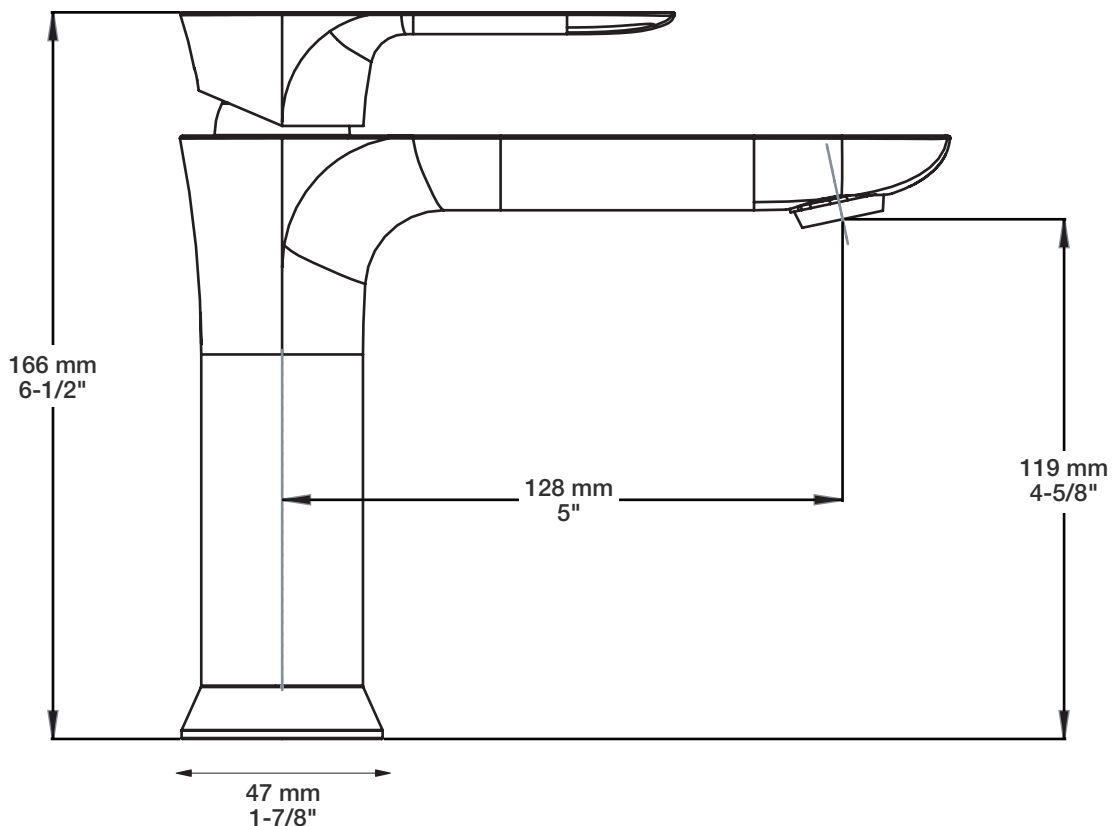

BARiL

Fiche Technique / Spec Sheet

B45-1010-1PL-xx

STYLE × FONCTION

Description

- Robinet de lavabo monotrou, renvoi inclus
- Aérateur orientable
- *Single hole lavatory faucet, drain included*
- *Adjustable aerator*

Débit / Flow rate (pour option écologiques / for eco friendly options)

B45-1010-1PL-xx	B45-1010-1PL-xx-120	B45-1010-1PL-xx-100	B45-1010-1PL-xx-050
- 5,7 l/min - 60 psi - 1.5 gpm - 60 psi	- 4,5 l/min - 60 psi - 1.2 gpm - 60 psi	- 3,7 l/min - 60 psi - 1.0 gpm - 60 psi	- 1,9 l/min - 60 psi - 0.5 gpm - 60 psi