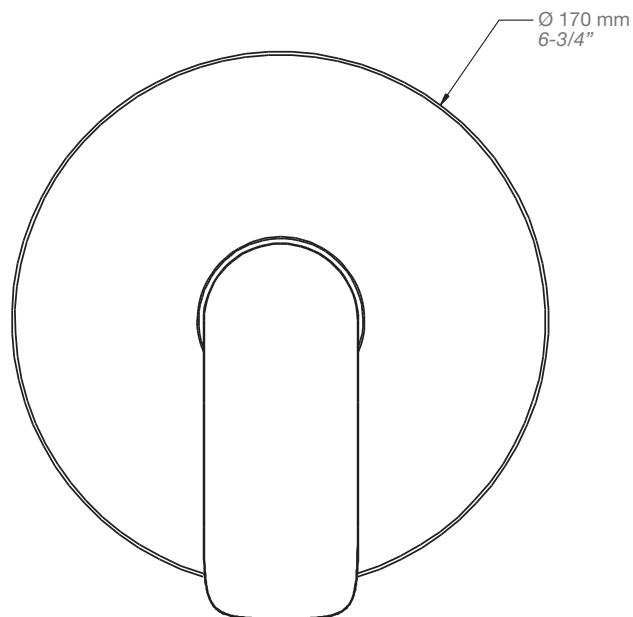

T45-9139-01-xx