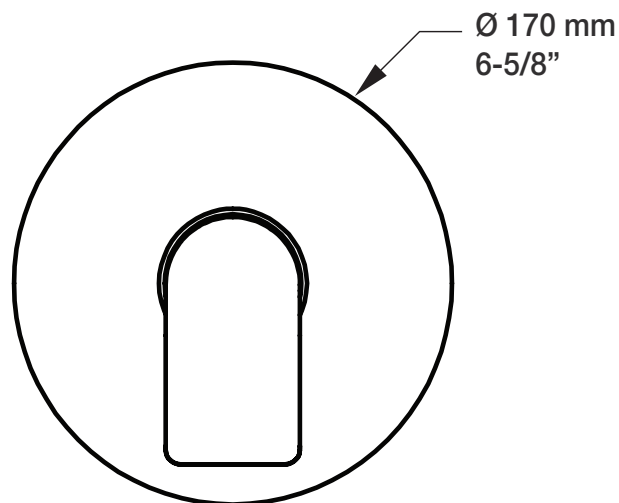

T46-9139-00-xx