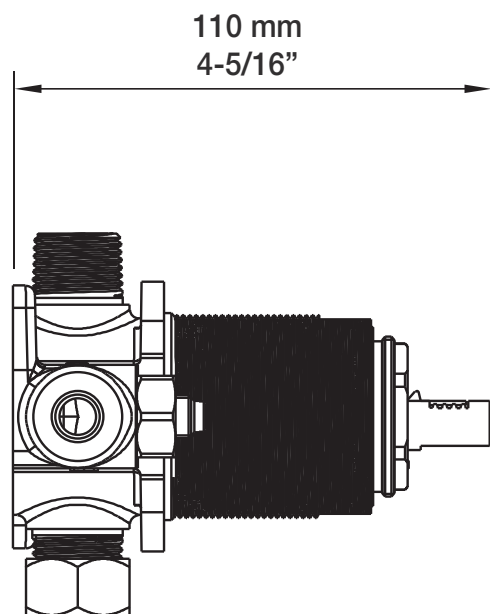

BARiL

Fiche Technique / Spec Sheet

B46-9100-00-xx

STYLE × FONCTION

Description

- Valve de douche pression équilibrée complète
- Valve à contrôle de débit
- *Complete pressure balanced shower control valve*
- *Volume control valve*

Débit / Flow rate

- 23 l/min - 60 psi
- 6 gpm - 60 psi

Cartouche / Cartridge

- CAR-1020-40

Finis disponibles / Available finishes

- CC: Chrome / *Chrome*
- NN: Nickel brossé / *Brushed Nickel*
- KK: Noir mat / *Matte Black*
- **: Fini spécial / *Special finish*
- GG: Or / *Gold*