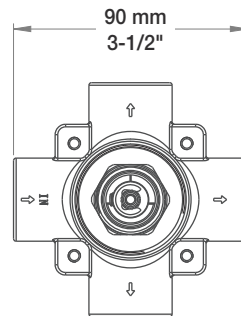

T46-9560-03-xx