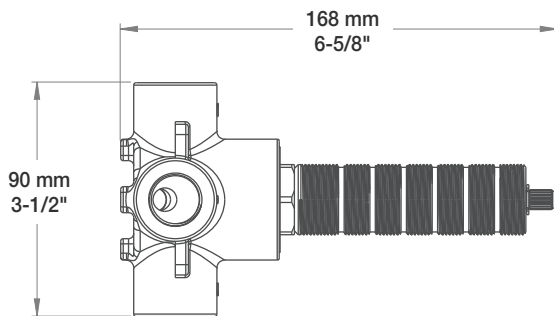

Inclus / Included

RVA-9563-00-B