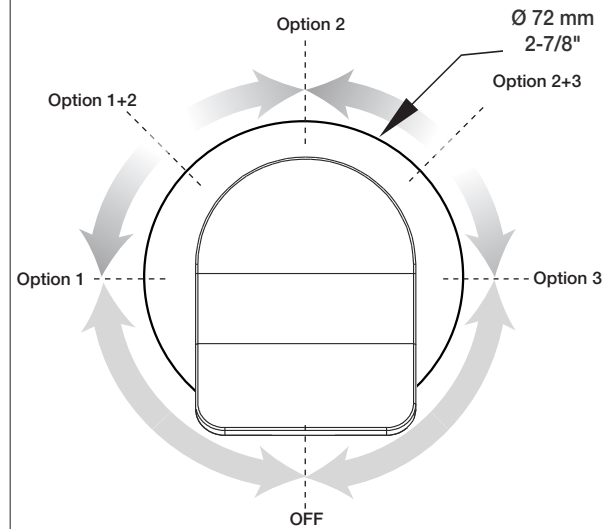

T46-9560-03-xx