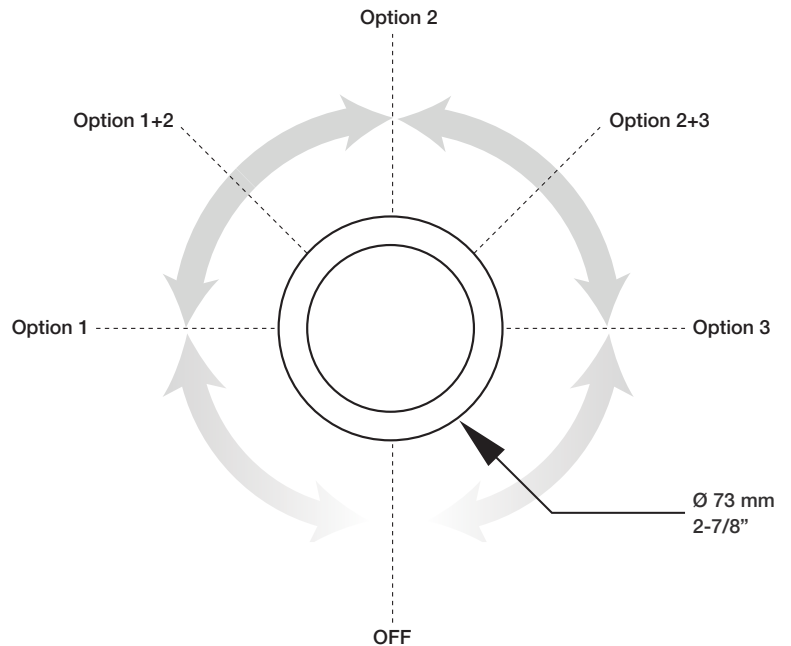

RVA-9563-00-B