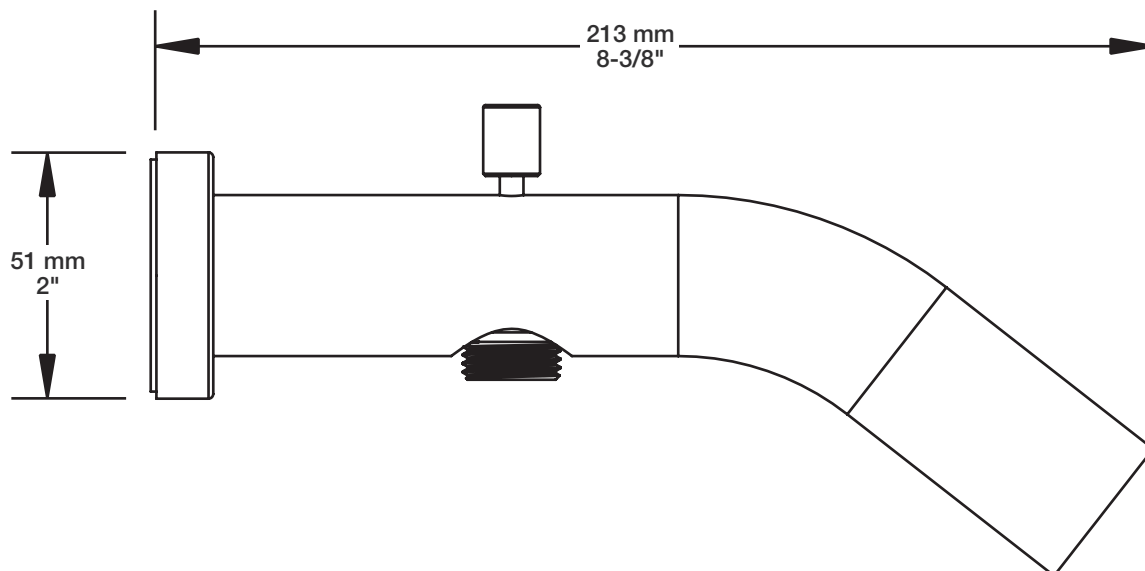

BARiL

Fiche Technique / Spec Sheet

BEC-0520-66-xx

STYLE × FONCTION

Description

- Bec de bain moderne rond avec inverseur pour douchette à main
- Connection 1/2"F
- Round modern tub spout with diverter for hand shower
- 1/2"F connection

Finis disponibles / Available finishes

- CC: Chrome / *Chrome*
- NN: Nickel brossé / *Brushed Nickel*
- KK: Noir mat / *Matte Black*
- **: Fini spécial / *Special finish*
- GG: Or / *Gold*

Perçage pour l'installation
Hole size for installation

Min: Ø 28mm (1-1/8")

Max: Ø 35mm (1-3/8")