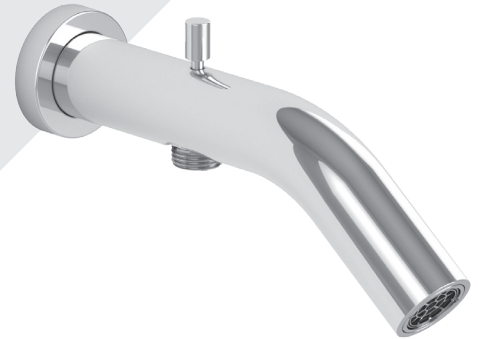

BARiL

Fiche Technique / Spec Sheet

BEC-0520-66-xx

STYLE × FONCTION

Description

- Bec de bain moderne rond avec inverseur pour douchette à main
- Connection 1/2"F
- Round modern tub spout with diverter for hand shower
- 1/2"F connection

Finis disponibles / Available finishes

- CC: Chrome / *Chrome*
- NN: Nickel brossé / *Brushed Nickel*
- KK: Noir mat / *Matte Black*
- **: Fini spécial / *Special finish*
- GG: Or / *Gold*

Perçage pour l'installation
Hole size for installation

Min: Ø 28mm (1-1/8")

Max: Ø 35mm (1-3/8")