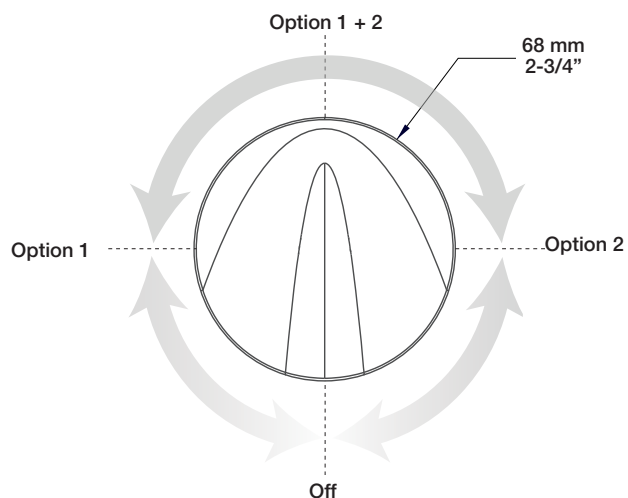

T47-9560-02-xx