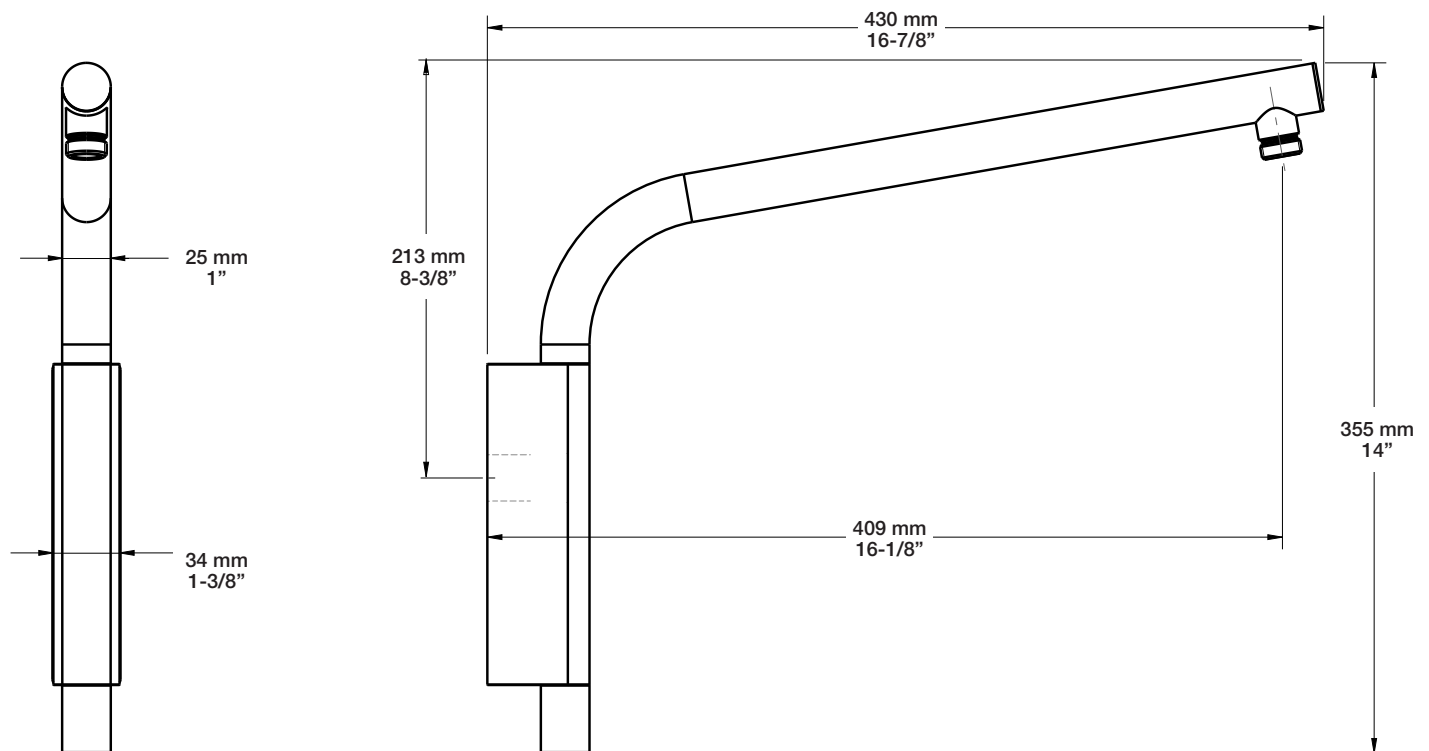

Description

- Bras de douche en L 17"
- Connexion 1/2" F
- 17" L-shaped shower arm
- 1/2" F connection

Finis disponibles / Available finishes

- CC: Chrome / *Chrome*
- NN: Nickel brossé / *Brushed Nickel*
- KK: Noir mat / *Matte Black*
- GG: Or / *Gold*
- **: Fini spécial / *Special finish*