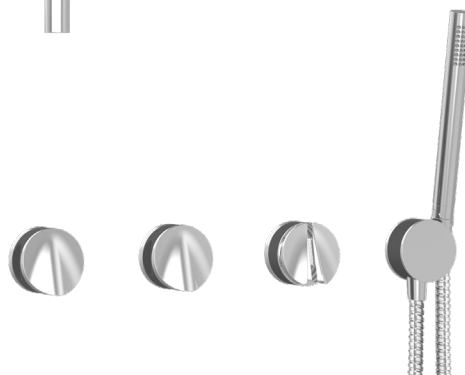

BARiL

Fiche Technique / Spec Sheet

PRO-3302-47-xx
PRR-3302-47-xx*

STYLE × FONCTION

Description

- Ensemble complet de douche thermostatique
- Ensemble avec 2 accessoires
- 2 accessoires peuvent fonctionner simultanément
- Double crochet faisant partie de la finition de la valve thermostatique
- *Complete thermostatic shower kit*
- 2 accessories kit
- *2 accessories can work together*
- *Double hook as part of the thermostatic valve trim*

STYLE X FONCTION

Description

- Valve thermostatique 3/4" complète
- Nécessite des valves d'arrêt ou un dérivateur séparés
- Peut facilement fournir pour 3 accessoires
- Le double crochet sur le côté de la valve peut être retiré afin d'accéder aux valves de service / anti-retour réversibles en cas d'inversion des arrivées d'eau
- Complete 3/4" thermostatic valve
- Separate shut-offs or diverter required to operate system
- Can easily supply for 3 accessories
- Double hook on the side of the valve can be removed to give access to the check stops

Description

- Tête de douche Flora ronde 10"
- 10" Flora round shower head

Finis principaux / Main finishes

- Cx: Chrome / Chrome
- Nx: Nickel brossé / Brushed Nickel
- Kx: Noir mat / Matte Black
- Gx: Or / Gold
- *x: Flni spécial / Special finish

STYLE × FONCTION

Description

- Support pour douchette et coude de raccordement mural
- Connexion 1/2" F
- Wall shower holder and supply elbow connector
- 1/2" F connection

Finis principaux / Main finishes