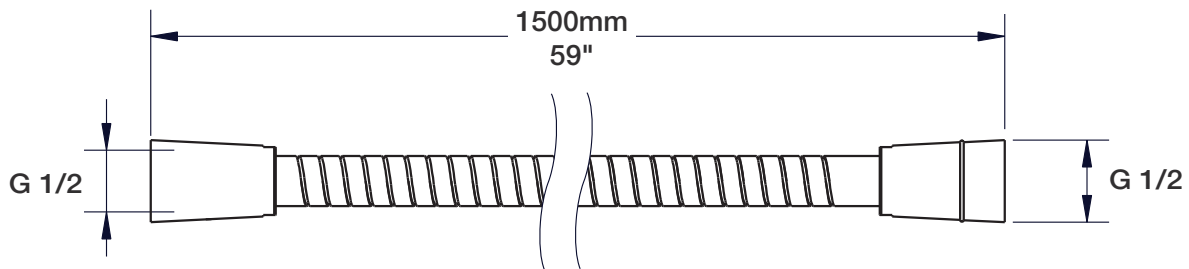

STYLE × FONCTION

Description

- Support pour douchette et coude de raccordement mural
- Connexion 1/2" F
- Wall shower holder and supply elbow connector
- 1/2" F connection

Finis principaux / Main finishes