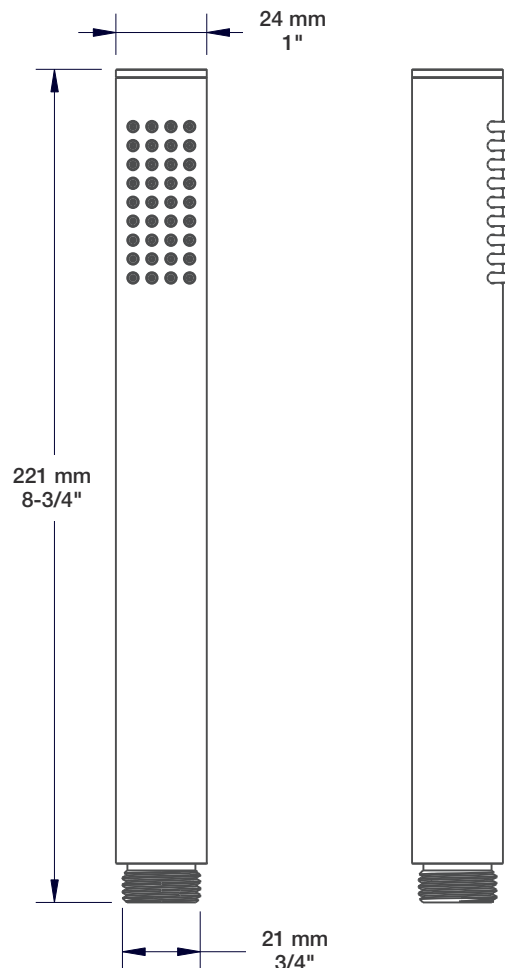

BARiL

Fiche Technique / Spec Sheet

DOU-2604-01-xx

STYLE × FONCTION

Description

- Douchette 1 jet anti-calcaire
- Jets de silicone faciles à nettoyer
- 1-spray anti-limestone hand shower
- Easy to clean silicone nozzles

Finis disponibles / Available finishes

- CC: Chrome / *Chrome*
- NN: Nickel brossé / *Brushed Nickel*
- KK: Noir mat / *Matte Black*
- **: Fini spécial / *Special finish*
- GG: Or / *Gold*

Débit / Flow rate (pour option écologiques / for eco friendly options)

DOU-2604-01-xx	DOU-2604-01-xx-175	DOU-2604-01-xx-150
- 7,6 l/min - 60 psi - 2.0 gpm - 60 psi	- 6,6 l/min - 60 psi - 1.75 gpm - 60 psi	- 5,7 l/min - 60 psi - 1.5 gpm - 60 psi