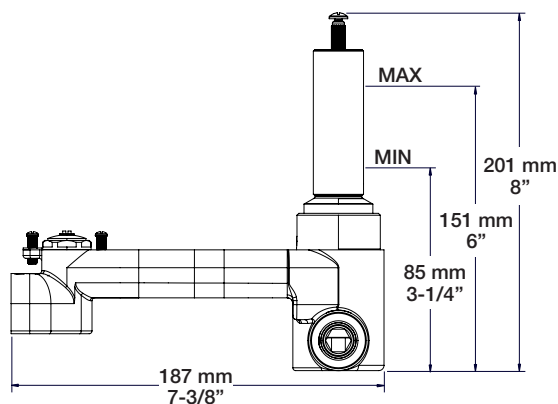

Inclus / Included

RVA-3453-00-B