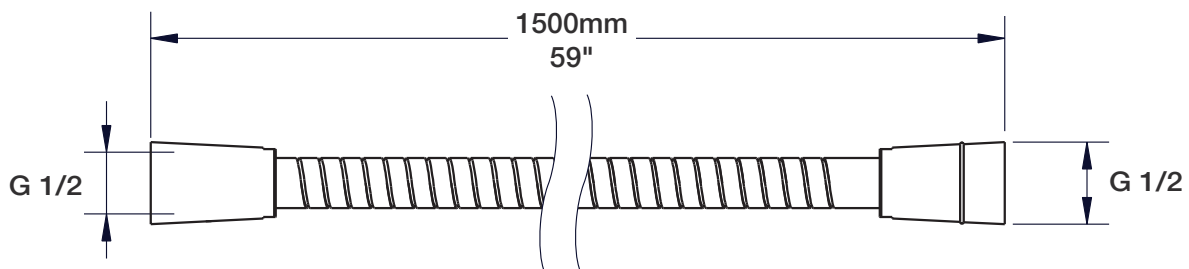

STYLE × FONCTION

Description

- Support pour douchette et coude de raccordement mural
- Connexion 1/2" F
- Wall shower holder and supply elbow connector
- 1/2" F connection

Finis principaux / Main finishes