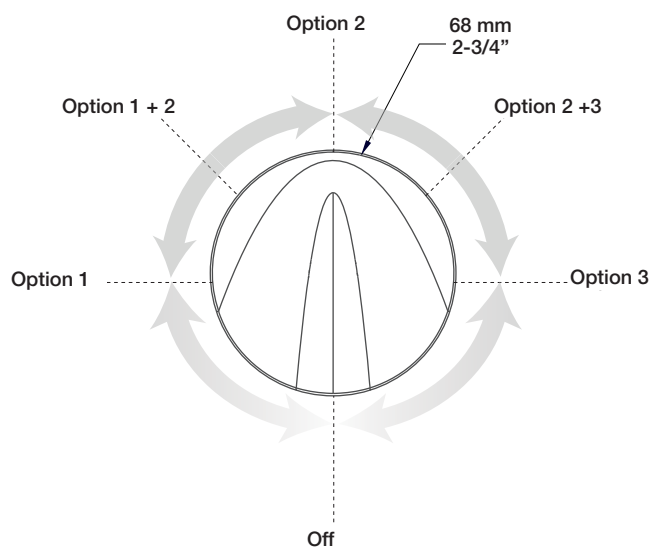

T47-9560-03-xx