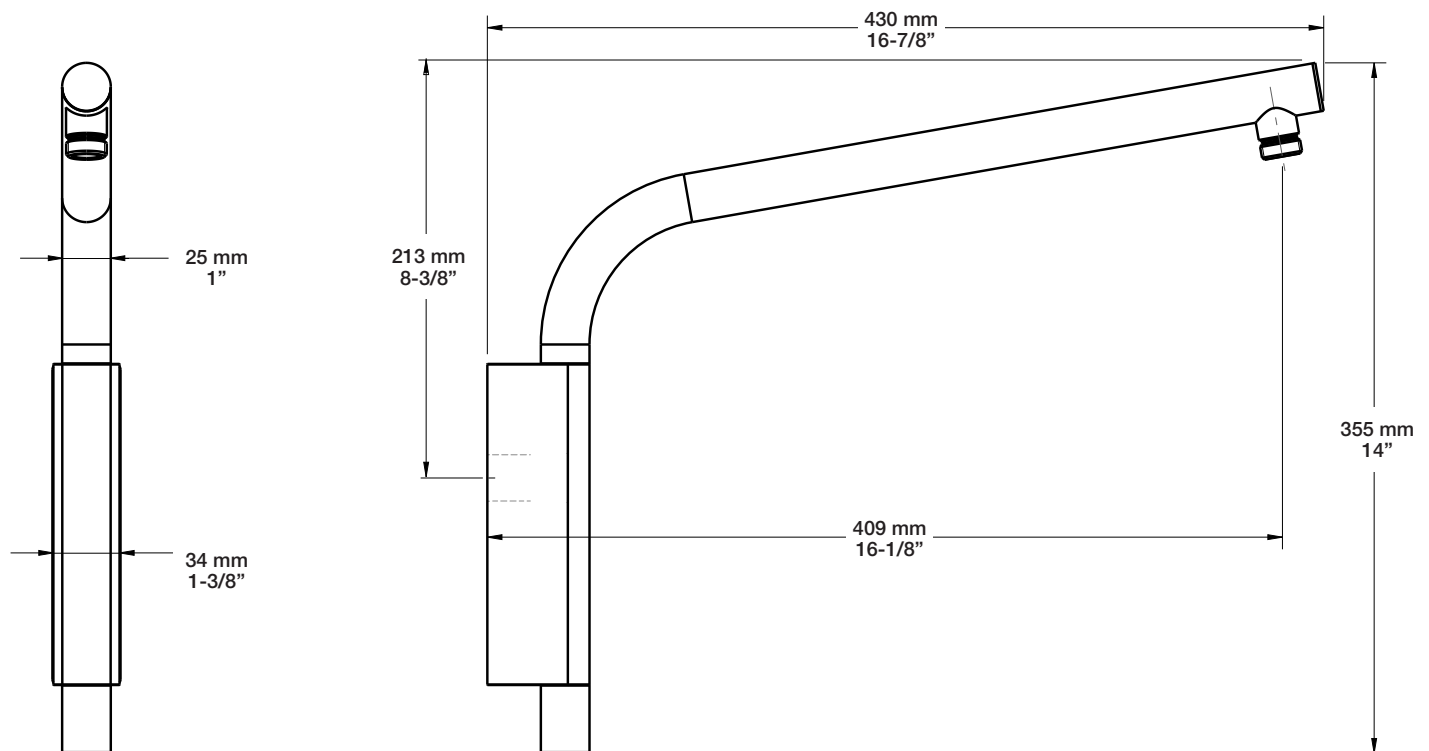

BARiL

Fiche Technique / Spec Sheet

BRA-1608-00-xx

STYLE X FONCTION

Description

- Bras de douche en L 17"
- Connexion 1/2" F
- 17" L-shaped shower arm
- 1/2" F connection

Finis disponibles / Available finishes

- CC: Chrome / *Chrome*
- NN: Nickel brossé / *Brushed Nickel*
- KK: Noir mat / *Matte Black*
- GG: Or / *Gold*
- **: Fini spécial / *Special finish*