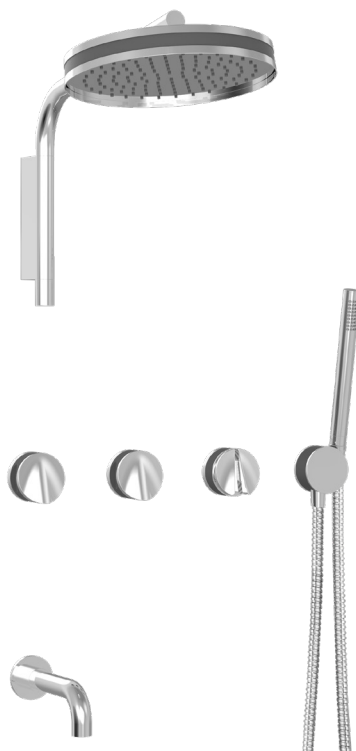

BARiL

Fiche Technique / Spec Sheet

PRO-3303-47-xx

PRR-3303-47-xx*

STYLE X FONCTION

Description

- Ensemble complet de douche thermostatique
- Ensemble avec 3 accessoires
- 2 accessoires peuvent fonctionner simultanément
- Double crochet faisant partie de la finition de la valve thermostatique
- *Complete thermostatic shower kit*
- *3 accessories kit*
- *2 accessories can work together*
- *Double hook as part of the thermostatic valve trim*

Composantes incluses / Included components

- B47-9453-00-xx
- B47-9560-03-xx
- BEC-0520-37
- TET-1010-47-xx
- BRA-1608-00-xx
- DOU-2604-01-xx
- BOY-2700-00-xx
- RAC-9001-21-xx

Finis principaux / Main finishes

STYLE X FONCTION

Description

- Valve thermostatique 3/4" complète
- Nécessite des valves d'arrêt ou un dérivateur séparés
- Peut facilement fournir pour 3 accessoires
- Le double crochet sur le côté de la valve peut être retiré afin d'accéder aux valves de service / anti-retour réversibles en cas d'inversion des arrivées d'eau
- Complete 3/4" thermostatic valve
- Separate shut-offs or diverter required to operate system
- Can easily supply for 3 accessories
- Double hook on the side of the valve can be removed to give access to the check stops

Fiche Technique / Spec Sheet

BEC-0520-37-xx

Description

- Bec de bain moderne rond sans inverseur 1/2" F
- Round modern tub spout without diverter 1/2" F

Finis disponibles / Available finishes

- CC: Chrome / Chrome
- NN: Nickel brossé / Brushed Nickel
- KK: Noir mat / Matte Black
- **: Fini spécial / Special finish
- GG: Or / Gold