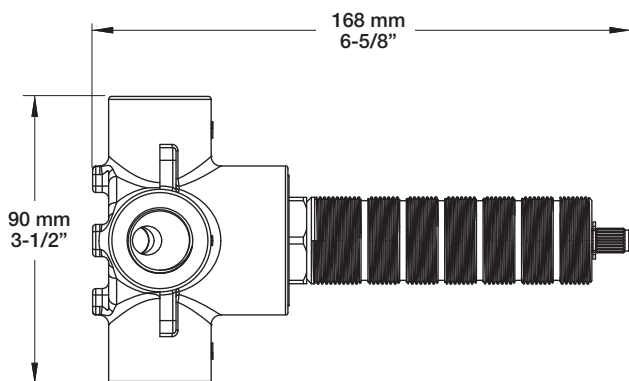

Inclus / Included

RVA-9563-00-B