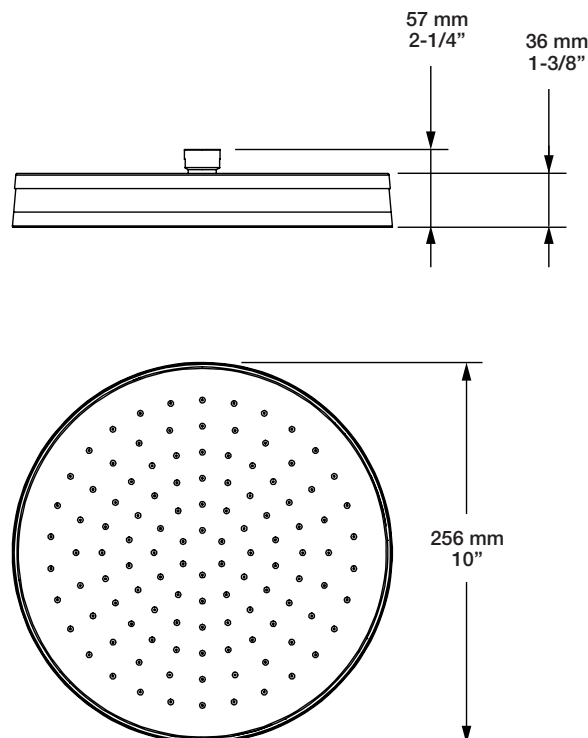

Débit / Flow rate (pour option écologiques / for eco friendly options)

TET-1010-47-xx	TET-1010-47-xx-175	TET-1010-47-xx-150
- 7,6 l/min - 80 psi	- 6,6 l/min - 80 psi	- 5,7 l/min - 80 psi
- 2.0 gpm - 80 psi	- 1.75 gpm - 80 psi	- 1.5 gpm - 80 psi

*[L= laiton satiné / satin brass, T= bronze vénitien / venitian bronze, V= cuivre satiné / satin copper, Y= nickel poli / polished nickel]