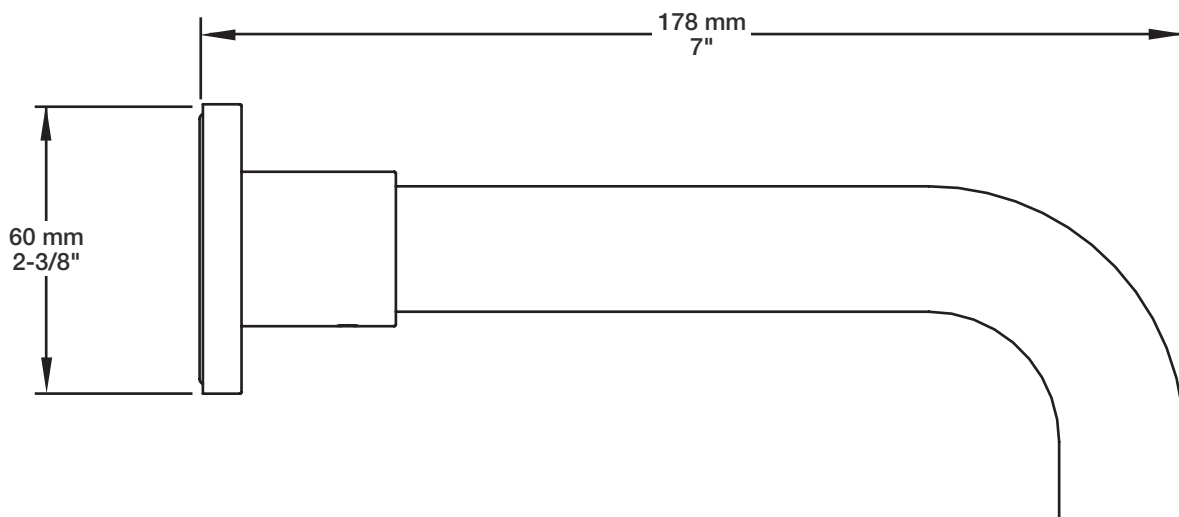

Fiche Technique / Spec Sheet

BEC-0520-37-xx

Description

- Bec de bain moderne rond sans inverseur 1/2" F
- Round modern tub spout without diverter 1/2" F

Finis disponibles / Available finishes

- CC: Chrome / Chrome
- NN: Nickel brossé / Brushed Nickel
- KK: Noir mat / Matte Black
- **: Fini spécial / Special finish
- GG: Or / Gold

Perçage pour l'installation
Hole size for installation

Min: Ø 28mm (1-1/8")
Max: Ø 35mm (1-3/8")

STYLE × FONCTION

Description

- Tête de douche Flora ronde 10"
- 10" Flora round shower head

Finis principaux / Main finishes