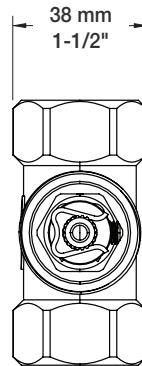

RVA-2719-34-B