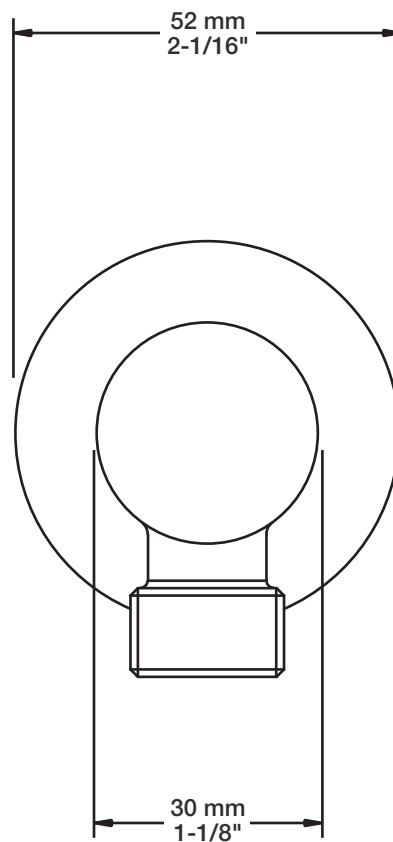

BARiL

STYLE × FONCTION

Fiche Technique / Spec Sheet

RAC-9001-16-xx

Description

- Coude de raccordement en laiton 1/2" F
- 1/2" F brass elbow connector

Finis disponibles / Available finishes

- CC: Chrome / Chrome
- NN: Nickel / Nickel
- GG: Or / Gold
- **: Fini spécial / Special finish

Certifications / Standards

- ASME A112.18.1 / CSA B125.1