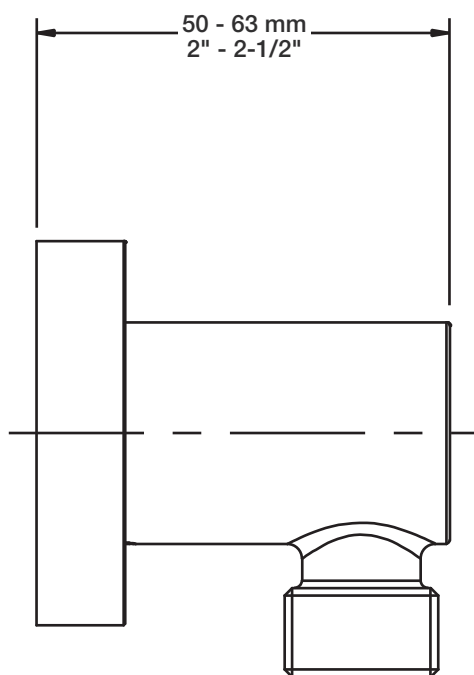

BARiL

STYLE × FONCTION

Fiche Technique / Spec Sheet

RAC-9001-16-xx

Description

- Coude de raccordement en laiton 1/2" F
- 1/2" F brass elbow connector

Finis disponibles / Available finishes

- CC: Chrome / Chrome
- NN: Nickel / Nickel
- GG: Or / Gold
- **: Fini spécial / Special finish

Certifications / Standards

- ASME A112.18.1 / CSA B125.1