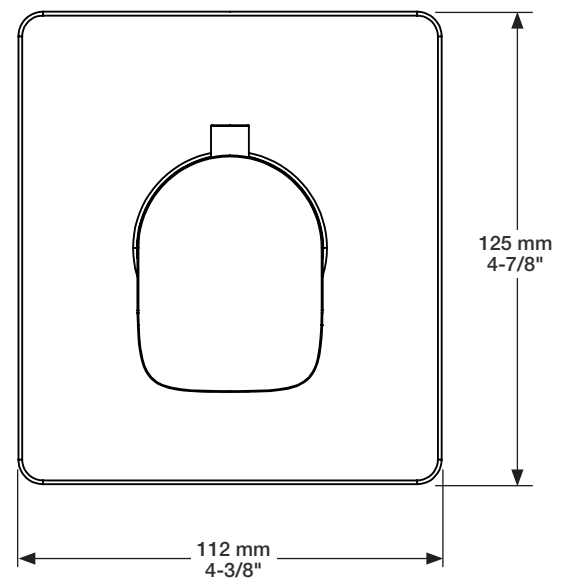

RVA-3404-00-B