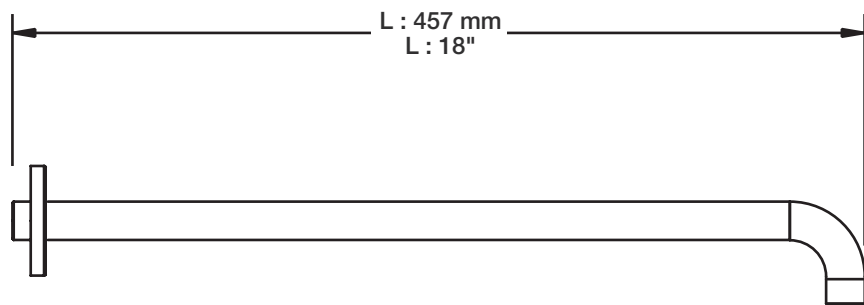

H : 60 mm
H : 2-3/8"