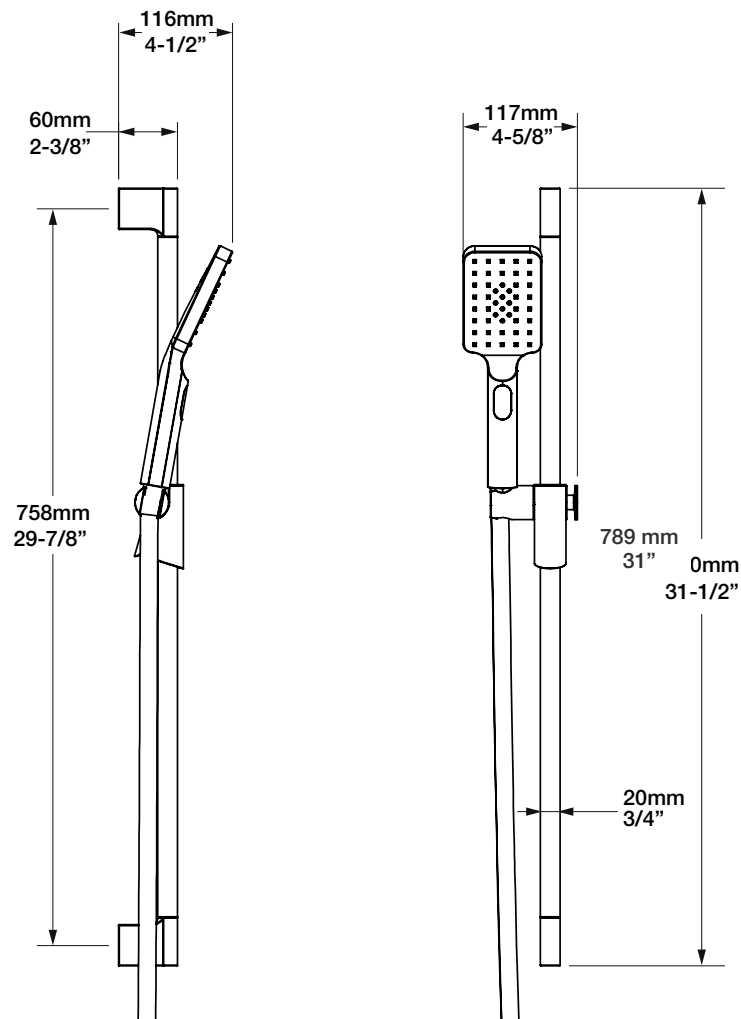

BARiL

Fiche Technique / Spec Sheet

DGL-2584-53-xx

STYLE × FONCTION

Description

- Douche à glissière Petite 3 jets
- *Petite 3-spray sliding shower bar*

Finis disponibles / Available finishes

- CC: Chrome / *Chrome*
- NN: Nickel brossé / *Brushed Nickel*
- KK: Noir mat / *Matte Black*
- KM: Noir titane / *Black titanium*
- **: Fini spécial / *Special finish*
- GG: Or / *Gold*

Débit / Flow rate (pour option écologiques / for eco friendly options)

DGL-2584-53-xx	DGL-2584-53-xx-175	DGL-2584-53-xx-150
- 7,6 l/min - 80 psi - 2.0 gpm - 80 psi	- 6,6 l/min - 80 psi - 1.75 gpm - 80 psi	- 5,7 l/min - 80 psi - 1.5 gpm - 80 psi