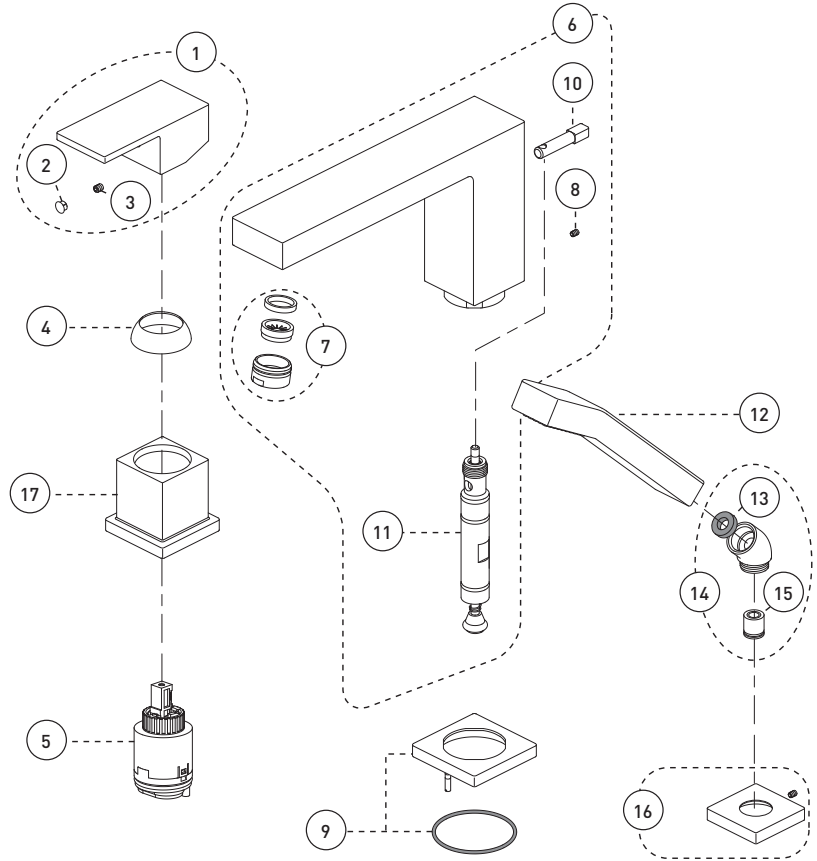

Cartridge

- Ceramic (FC9AC010)

Finish

- Matte black

Requires:
Requiert :

43RBR

Caractéristiques

- Installation à entraxe ajustable variant de 8 à 14 pouces c/c
- Garniture compatible avec l'installation primaire 43RBR
- Pression équilibrée intégrée à la cartouche
- Limiteur de température
- Fermeture automatique du débit si l'alimentation d'eau froide est interrompue
- Bec de baignoire :
 - De type Slip-on avec inverseur intégré
 - Débit maximal de 22,5 L/min (6 gpm) à 60 psi
- Douche à main :
 - À 1 type de jet
 - Buses souples faciles à nettoyer
 - Boyau de 59 pouces en métal chromé inclus avec l'installation primaire
 - Débit maximal de 6,8 L/min (1,8 gpm) à 80 psi
- Corps en laiton

Cartouche

- Céramique (FC9AC010)

Fini

- Noir mat

Roman Bathtub Trim – Garniture pour baignoire romaine

No	Description		Part Pièce
1	Handle kit	Ensemble de poignée	FCKTS2012MB
2	Cap	Capuchon	FCHDL4018MB
3	Allen screw	Vis Allen	923001
4	Trim cap	Garniture d'écrou	FCDEC7012MB
5	Ceramic cartridge	Cartouche céramique	FC9AC010
6	Spout kit	Ensemble de bec	FCPSA004MB
7	Aerator	Aérateur	FCAERA052MB
8	Spout Allen screw	Vis Allen du bec	915043
9	Spout flange kit	Ensemble de bride du robinet	FCKTS3012MB
10	Diverter lift rod	Tirette de l'inverseur	FCDIV3005MB
11	Diverter	Inverseur	FC905245D
12	Hand shower	Douche à main	FCSPS2003MB
13	Washer	Rondelle	FCWAA1012
14	Elbow kit	Ensemble de coude	912180-2MB
15	Check valve	Soupape anti-retour	FCVAL2003
16	Hand shower flange kit	Ensemble de bride de douche à main	FCDEC3015MB
17	Trim sleeve	Douille de finition	FCDEC5019MB