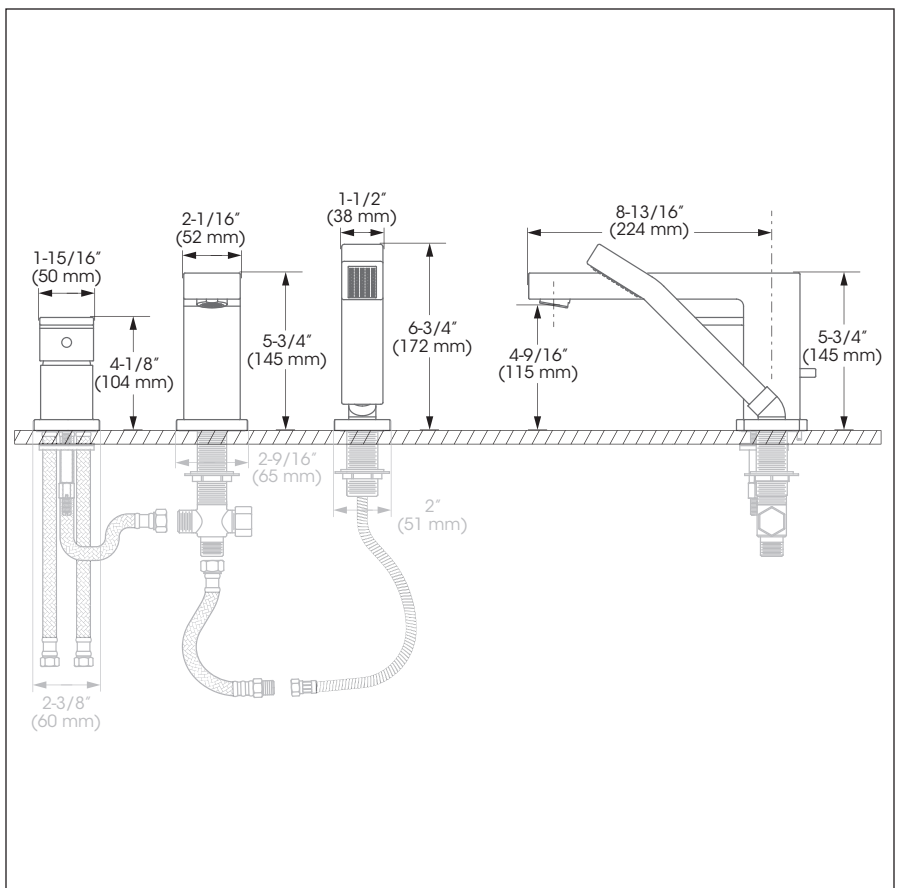

Fini

- Noir mat