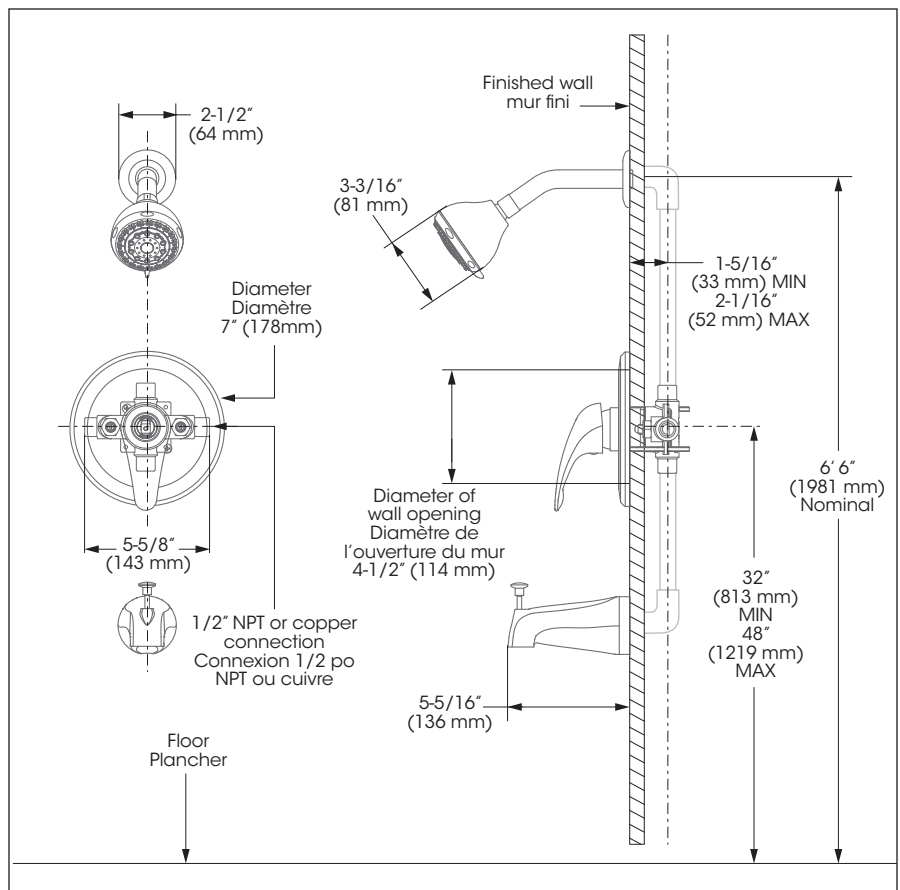

Bathtub / Shower Faucet - Trim for Pressure Balanced Valve and Volume Control
Robinet pour baignoire / douche - Garniture pour valve à pression équilibrée et contrôle de volume

Features

- Flow control
- Pressure balance built into the cartridge
- Maximum flow of 22.5 L/min (6 gpm) at 45 psi
- Adjustable temperature limiting device
- Built-in check-stop valves

Bathtub spout:

- Slip-on bathtub spout with built-in diverter
- Flow rate of rough-in

Shower Head:

- Swivel
- 3 types of jets with 5 positions
- Maximum flow of 6.8 L/min (1.8 gpm) at 80 psi (ecologia)
- Solid brass body
- 1/2" NPT/copper connections

Cartridge

- Ceramic (FC9AC010)

Finish

- Polished chrome

Caractéristiques

- Débit contrôlé
- Pression équilibrée intégrée à la cartouche
- Débit maximal de 22,5 L/min (6 gpm) à 45 psi
- Limiteur de température ajustable
- Soupapes anti-retour et d'arrêt intégrées

Bec de baignoire :

- Bec de baignoire de type Slip-on avec inverseur intégré
- Débit de l'installation primaire

Pomme de douche :

- Pivotante
- 3 types de jets avec 5 positions
- Débit maximal de 6,8 L/min (1,8 gpm) à 80 psi (ecologia)
- Corps en laiton massif
- Raccordements 1/2 pouce NPT / cuivre

Cartouche

- Céramique (FC9AC010)

Fini

- Chrome poli