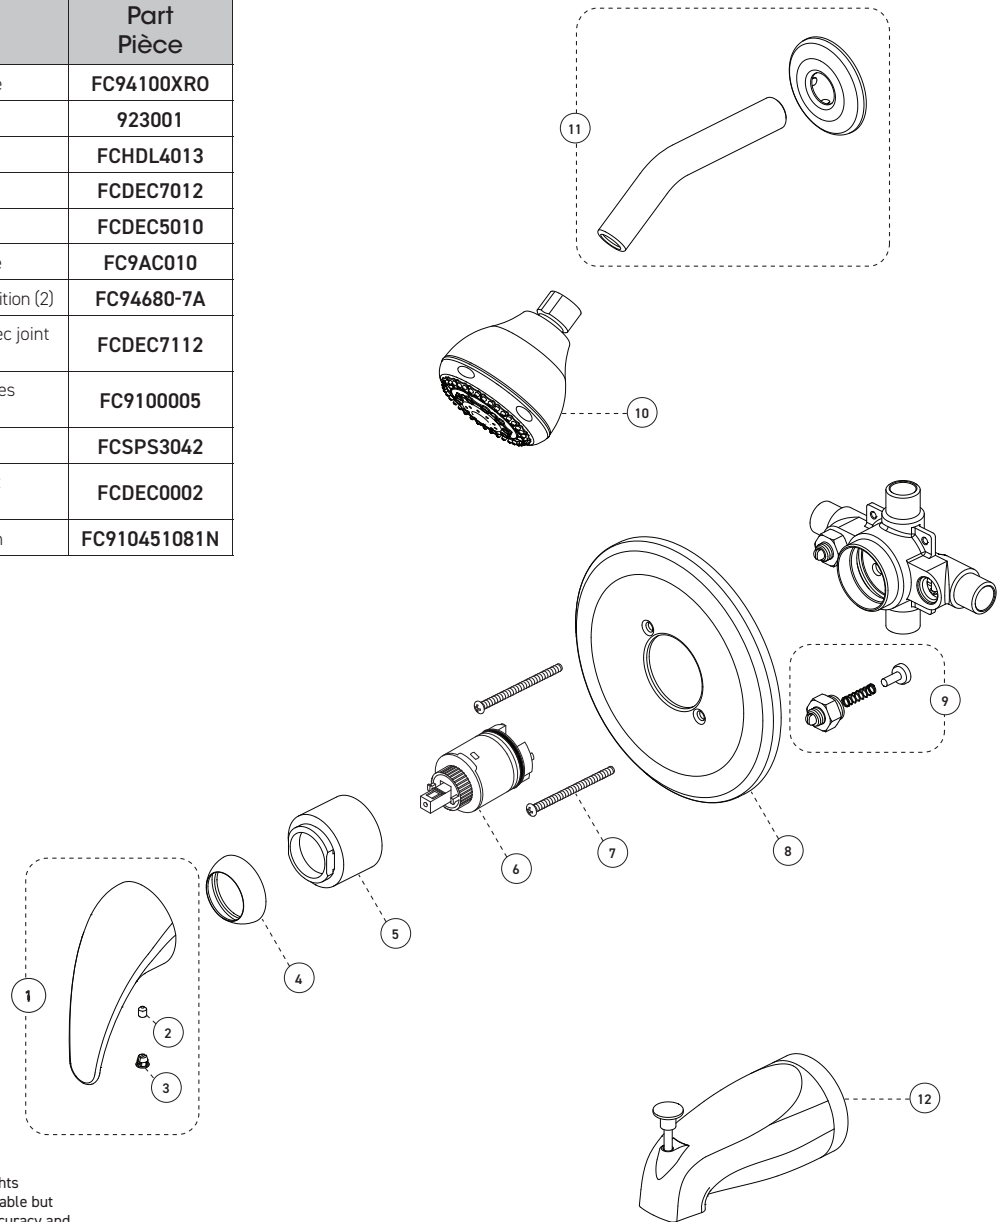

### Shower Head:

- Swivel
- 3 types of jets with 5 positions
- Maximum flow of 6.8 L/min (1.8 gpm) at 80 psi (ecologia)
- Solid brass body
- 1/2" NPT/copper connections

### Pomme de douche :

- Pivotante
- 3 types de jets avec 5 positions
- Débit maximal de 6,8 L/min (1,8 gpm) à 80 psi (ecologia)
- Corps en laiton massif
- Raccordements 1/2 pouce NPT / cuivre

### Fini

- Chrome poli

Bathtub / Shower Faucet - Trim for Pressure Balanced Valve and Volume Control  
 Robinet pour baignoire / douche - Garniture pour valve à pression équilibrée et contrôle de volume

No	Description		Part Pièce
1	Handle kit	Ensemble de poignée	FC94100XR0
2	Allen screw	Vis Allen	923001
3	Index	Index	FCHDL4013
4	Trim cap	Garniture d'écrou	FCDEC7012
5	Threaded sleeve	Douille filetée	FCDEC5010
6	Ceramic cartridge	Cartouche céramique	FC9AC010
7	Plate screws (2)	Vis de la plaque de finition (2)	FC94680-7A
8	Face plate with seal joint	Plaque de finition avec joint d'étanchéité	FCDEC7112
9	Check / stop valves kit	Ensemble de soupapes d'arrêt et anti-retour	FC9100005
10	Shower head	Pomme de douche	FCSPS3042
11	Shower flange and arm kit	Ensemble de bride et bras de douche	FCDEC0002
12	Slip-on diverter spout	Bec inverseur Slip-on	FC910451081N