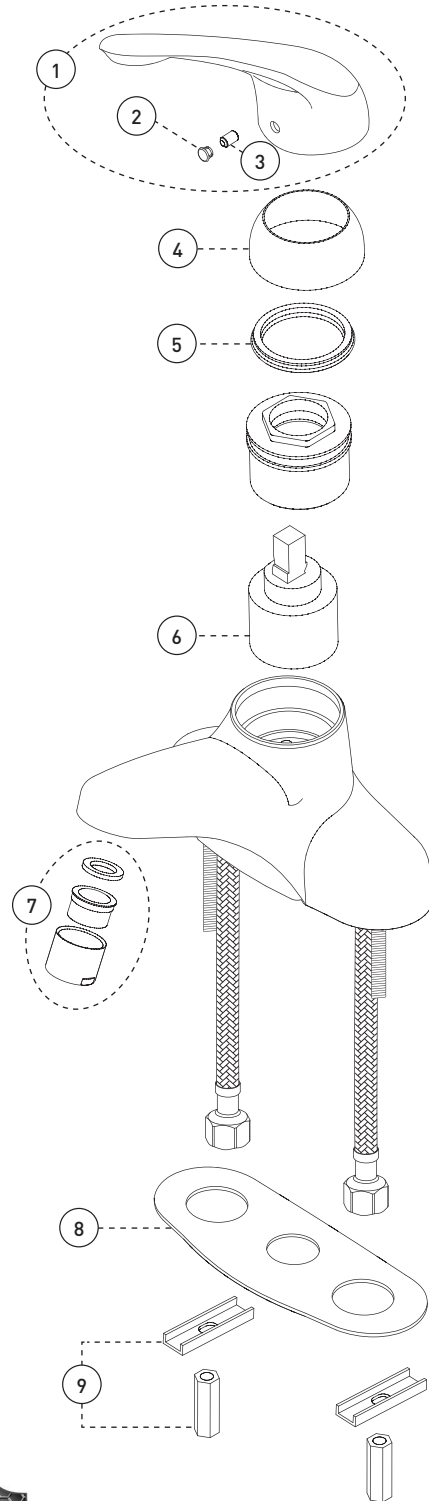

**Style: 41**
**Lavatory Sink Faucet – Robinet pour lavabo**
**LEED®** See table p.2  
 Voir tableau p.2

**Features**

- 4" c/c installation
- Can accommodate a mechanical pop-up lift rod
- Optional temperature limiting device (FCCARL9M6 sold separately)
- Maximum flow of 5.7 L/min (1.5 gpm) at 60 psi (**ecologia**)
- Brass body
- Metal exterior shell
- Low-lead (less than 0.25%)
- 3/8" connections (9/16-24 UNEF) with flexible stainless steel braided connectors

**Cartridge**

- Ceramic (FC9AC006)

**Finish**

- Polished chrome

**Caractéristiques**

- Installation à entraxe de 4 pouces c/c
- Conçu pour recevoir la tirette d'un drain mécanique
- Limiteur de température optionnel (FCCARL9M6 vendu séparément)
- Débit maximal de 5,7 L/min (1,5 gpm) à 60 psi (**ecologia**)
- Corps en laiton
- Enveloppe extérieure en métal
- Faible teneur en plomb (moins de 0,25%)
- Raccordements 3/8 pouce (9/16-24 UNEF) avec connecteurs flexibles tressés en acier inoxydable

**Cartouche**

- Céramique (FC9AC006)

**Fini**

- Chrome poli

This product is covered by a limited lifetime warranty. Consult our website for complete details.

Ce produit est couvert par une garantie à vie limitée. Consultez notre site internet pour tous les détails.

No	Description		Part Pièce
1	Handle kit	Ensemble de poignée	FC94100XRO
2	Index	Index	94000CAP
3	Allen screw	Vis Allen	923001
4	Trim cap	Garniture d'écrou	940233
5	Rubber washer	Rondelle de caoutchouc	940232
6	Ceramic cartridge	Cartouche céramique	FC9AC006
7	Aerator	Aérateur	99067
8	Under cover	Sous-couvercle	940231
9	Anchor kit	Ensemble d'ancrage	FC9300015A