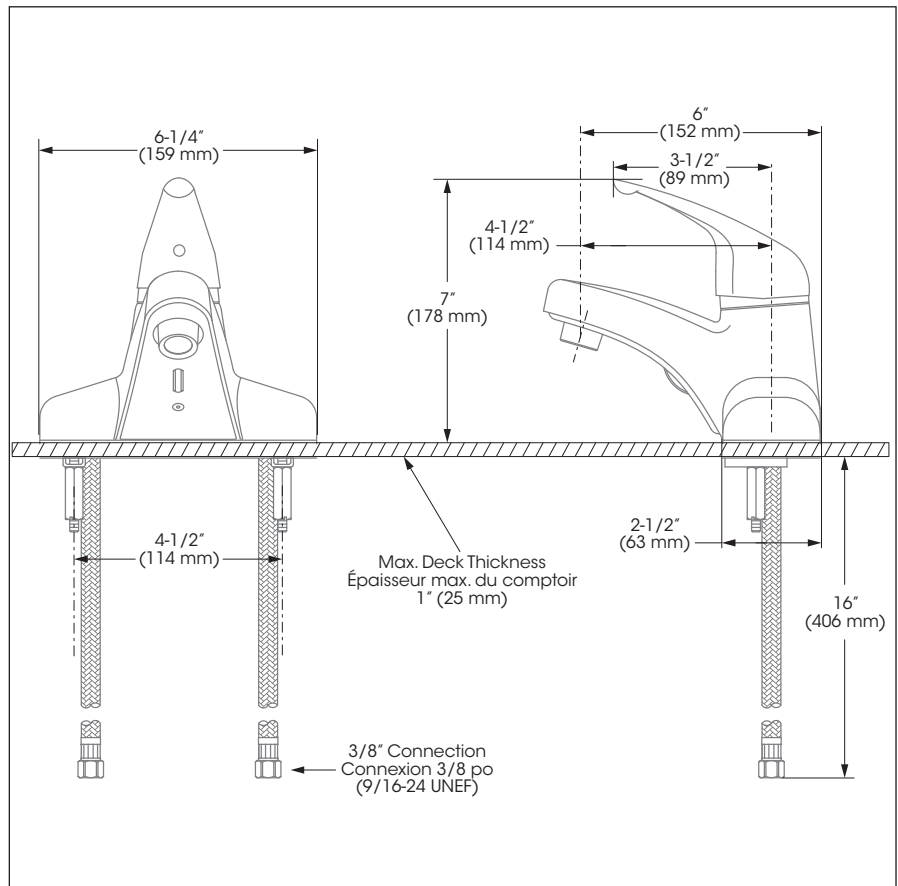

Fini

- Chrome poli

This product is covered by a limited lifetime warranty. Consult our website for complete details.

Ce produit est couvert par une garantie à vie limitée. Consultez notre site internet pour tous les détails.