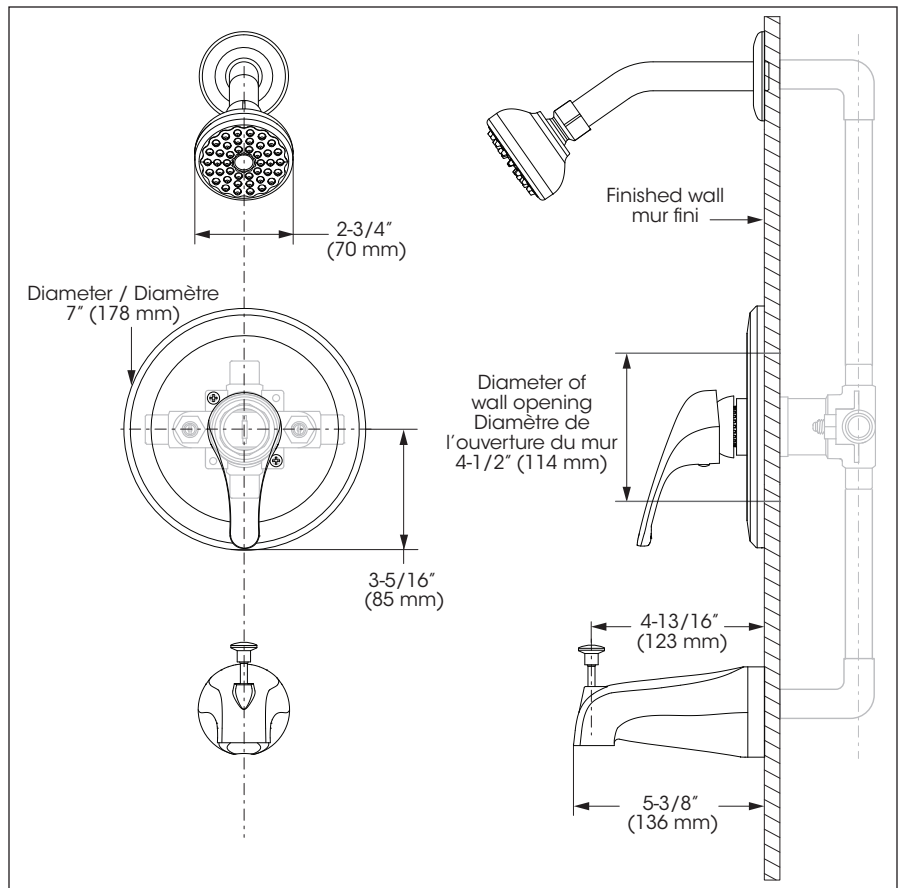

### Bec de baignoire :

- Bec de baignoire de type Slip-on avec inverseur intégré
- Débit de l'installation primaire

### Pomme de douche :

- Pivotante
- Buses souples faciles à nettoyer
- Débit maximal de 6,8 L/min (1,8 gpm) à 80 psi (ecologia)

### Fini

- Chrome poli

Bathtub / Shower Faucet (T/P) – Trim for Thermostatic Pressure Balanced Valve with Volume Control  
 Robinet pour baignoire / douche (T/P) – Garniture pour valve thermostatique à pression équilibrée avec contrôle de volume

No	Description	Part Pièce
1	Handle Kit	Ensemble de poignée
2	Allen screw	Vis Allen
3	Index	Index
4	Trim cap	Garniture d'écrou
5	Trim sleeve	Douille de finition
6	Thermostatic cartridge (T/P)	Cartouche thermostatique (T/P)
7	Trim plate screw (2)	Vis de la plaque de finition (2)
8	Trim plate with seal	Plaque avec joint d'étanchéité
9	Shower flange and arm kit	Ensemble de bride et bras de douche
10	Shower head	Pomme de douche
11	Slip-on diverter spout	Bec inverseur Slip-on