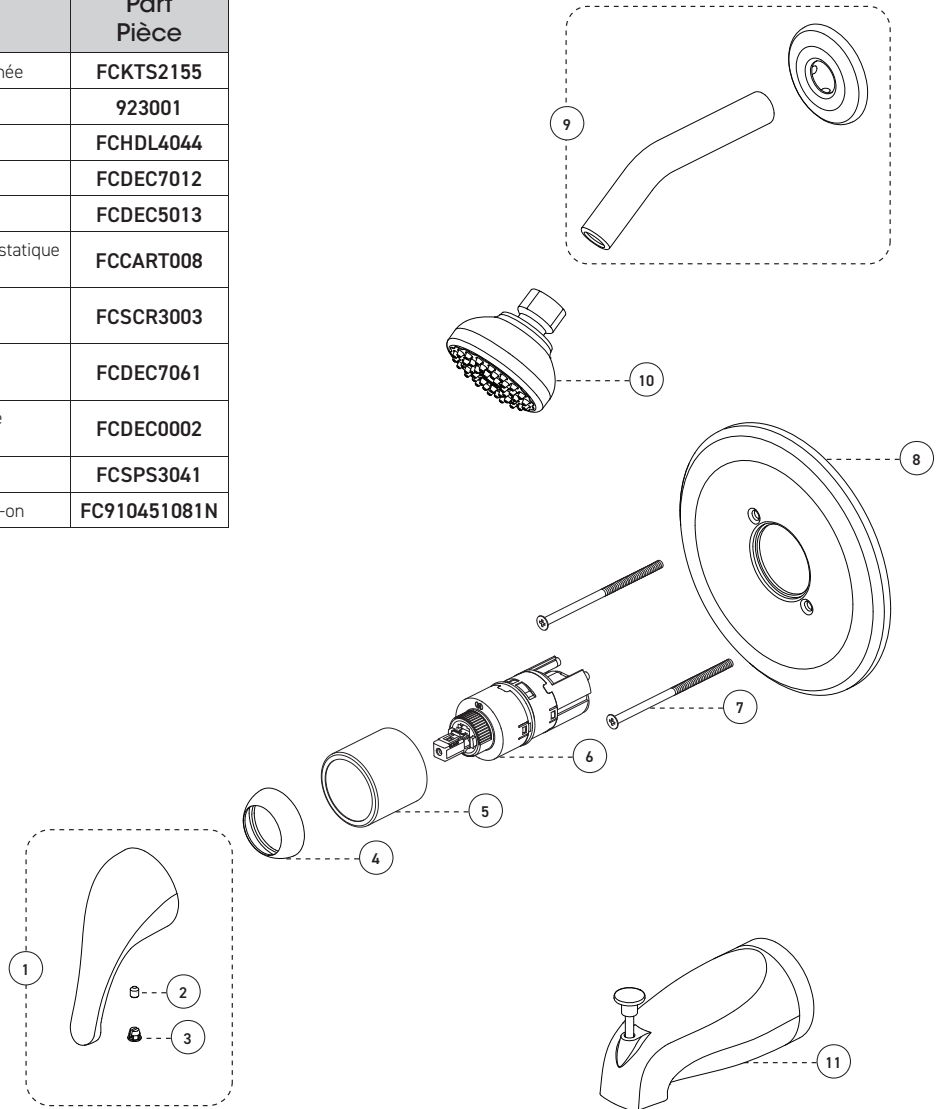

### Bec de baignoire :

- Bec de baignoire de type Slip-on avec inverseur intégré
- Débit de l'installation primaire

### Cartouche

- Thermostatique / pression équilibrée (FCCART008)

### Fini

- Chrome poli

Bathtub / Shower Faucet (T/P) – Trim for Thermostatic Pressure Balanced Valve with Volume Control  
 Robinet pour baignoire / douche (T/P) – Garniture pour valve thermostatique à pression équilibrée avec contrôle de volume

No	Description	Part Pièce
1	Handle Kit	Ensemble de poignée
2	Allen screw	Vis Allen
3	Index	Index
4	Trim cap	Garniture d'écrou
5	Trim sleeve	Douille de finition
6	Thermostatic cartridge (T/P)	Cartouche thermostatique (T/P)
7	Trim plate screw (2)	Vis de la plaque de finition (2)
8	Trim plate with seal	Plaque avec joint d'étanchéité
9	Shower flange and arm kit	Ensemble de bride et bras de douche
10	Shower head	Pomme de douche
11	Slip-on diverter spout	Bec inverseur Slip-on