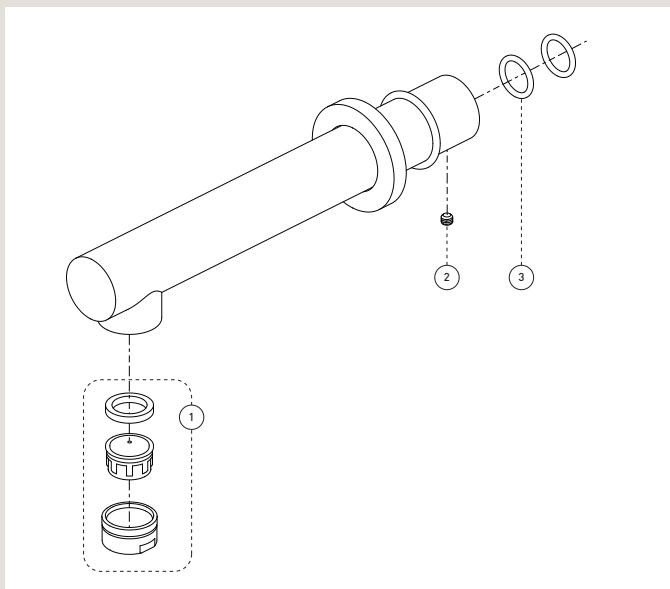

### Spout without diverter

<b>FINISH</b>	Polished chrome
<b>SPOUT DIMENSIONS</b>	7-7/8"
<b>COMPOSITION</b>	Brass
<b>CONNECTIONS</b>	1/2" slip-on

### Bec sans inverseur

<b>FINI</b>	Chrome poli
<b>DIMENSIONS BEC</b>	7-7/8po
<b>COMPOSITION</b>	Laiton
<b>CONNEXIONS</b>	1/2 po slip-on

This product is covered by a limited lifetime warranty.  
The matte black finish is covered by a 5 year warranty.  
For complete details visit: [belangerH2O.com](http://belangerH2O.com)

Ce produit est couvert par une garantie à vie limitée.  
Le fini noir mat est couvert par une garantie de 5 ans.  
Pour tous les détails consultez : [belangerH2O.com](http://belangerH2O.com)

No	Description		Part Pièce
1	Aerator kit	Ensemble d'aérateur	FCAERA053
2	O-ring (15mm x 2.5mm)	Joint torique (15mm x 2.5mm)	FCORA1033
3	Spout screw	Vis du bec	923001