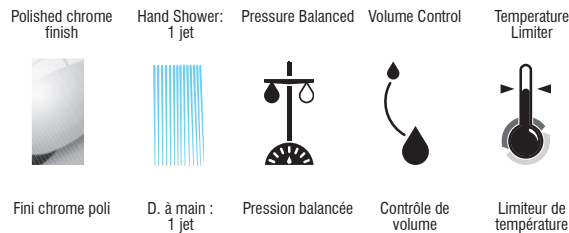

KIT: Shower/Bath Faucet - Trim for pressure balanced valve
 KIT : Robinet pour bain/douche - Garniture pour valve à pression équilibrée

Replacement parts are available on order through customer service: 1 800 361-5960

Ce produit est couvert par une garantie à vie limitée. Consultez notre site internet pour tous les détails.

belangerH2O.com

KIT: Shower/Bath Faucet - Trim for pressure balanced valve
KIT : Robinet pour bain/douche - Garniture pour valve à pression équilibrée

IN SHORT // EN BREF

Features

- Trim compatible with 90VSR and 90VZR rough-ins Series
- Flow control
- Pressure balance built into the cartridge
- Adjustable temperature limiting device

Sliding Bar:

- Drilling required installation
- 30" overall assembled sliding bar kit

Bathtub spout:

- Slip-on bathtub spout with built-in diverter

Cartridge

- Ceramic (FC9AC010)

Finish

- Polished chrome

Caractéristiques

- Garniture compatible avec les installations primaires des séries 90VSR et 90VZR
- Débit contrôlé
- Pression équilibrée intégrée à la cartouche
- Limiteur de température ajustable