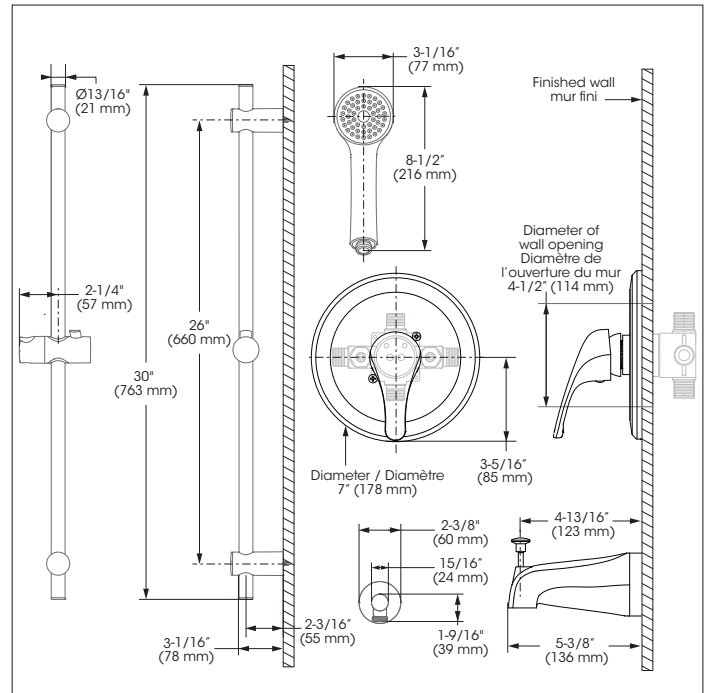

KIT: Shower/Bath Faucet - Trim for pressure balanced valve
 KIT : Robinet pour bain/douche - Garniture pour valve à pression équilibrée

Replacement parts are available on order through customer service: 1 800 361-5960

IN SHORT // EN BREF

Features

- Trim compatible with 90VSR and 90VZR rough-ins Series
- Flow control
- Pressure balance built into the cartridge
- Adjustable temperature limiting device

Sliding Bar:

- Drilling required installation
- 30" overall assembled sliding bar kit

Hand Shower:

- type of jets: Spray
- Easy-to-clean soft nozzles
- 69" chromed metal flexible hose
- Maximum flow of 6.8 L/min (1.8 gpm) at 80 psi (ecologia)
- Adjustable angle hand shower holder
- Solid brass wall supply elbow with adjustable flange

Barre à Glissière:

- Installation avec perçage requis
- Ensemble de barre à glissière de 30 pouces hors tout

Douche à main:

- type de jets: Diffus
- Buses souples faciles à nettoyer
- Boyau de 69 pouces en métal chromé
- Débit maximal de 6,8 L/min (1,8 gpm) à 80 psi (ecologia)
- Support de douche à angle ajustable
- Coude d'alimentation mural en laiton massif avec bride ajustable