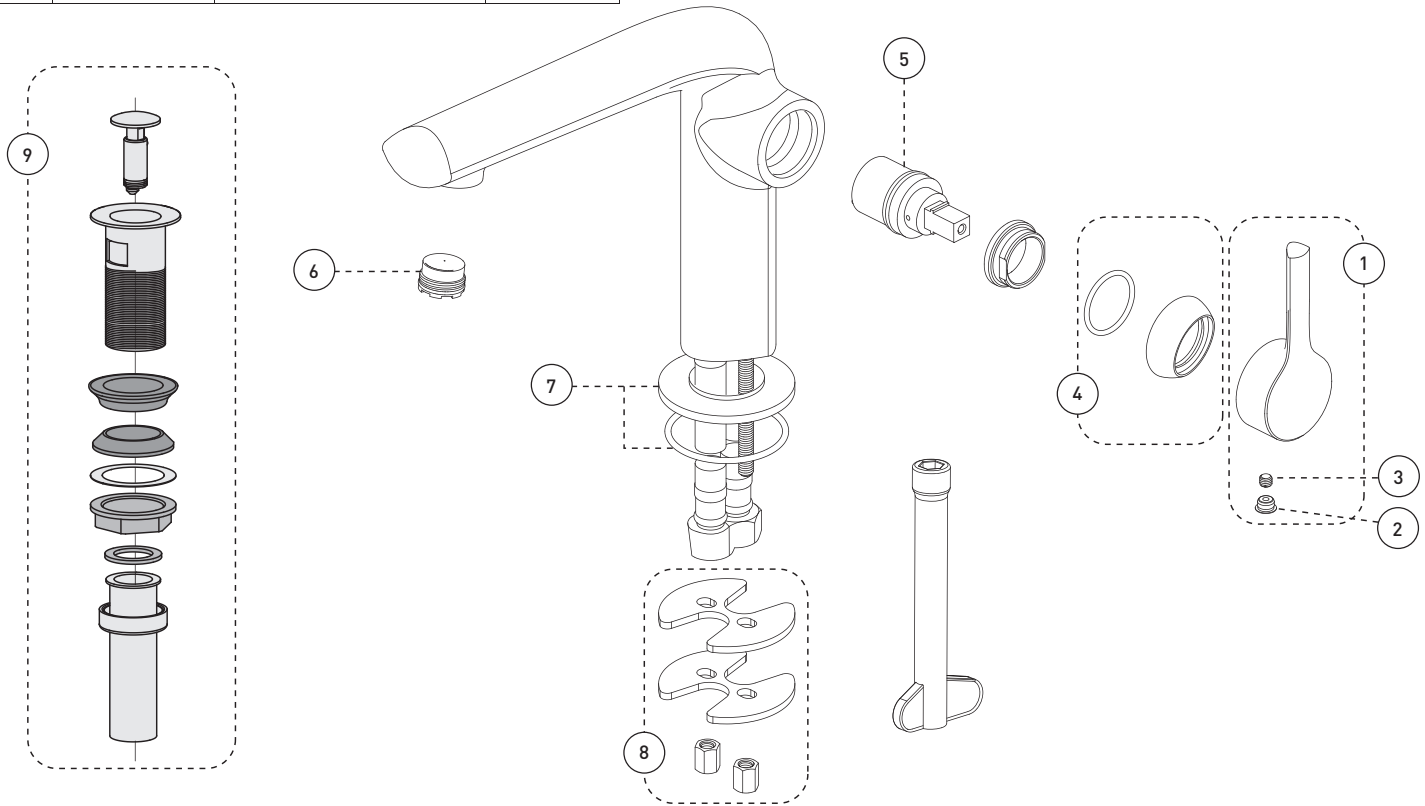

### Caractéristiques

- Installation monotrou (trou min. 1-1/8 pouces)
- Rotation de la poignée vers l'avant
- Aérateur Neoperl® (de type laminaire)
- Débit maximal de 3,8 L/min (1,0 gpm) à 60 psi (ecologia)
- Plaque de recouvrement optionnelle (FCKTS3050 vendue séparément)
- Drain presto inclus
- Corps en laiton
- Faible teneur en plomb (moins de 0,25%)
- Raccordements 3/8 pouce (9/16-24 UNEF) avec connecteurs flexibles tressés en nylon

### Cartouche

- Céramique (FC9M15)

### Fini

- Chrome poli

Lavatory Sink Faucet  
Robinet de lavabo de salle de bain

No	Description		Part Pièce
1	Handle kit	Ensemble de poignée	FCKTS2131
2	Cap	Capuchon	FCHDL4038
3	Allen screw	Vis Allen	923001
4	Trim cap	Garniture d'écrou	FCDEC7097
5	Ceramic cartridge	Cartouche céramique	FC9M15
6	Aerator (1.0 gpm laminar)	Aérateur (3,8 L/min laminaire)	FCAER3029
7	Spout flange kit	Ensemble de bride du robinet	FCKTS3054
8	Anchor kit	Ensemble d'ancrage	FCKTS4033
9	Presto drain	Drain presto	B20-439