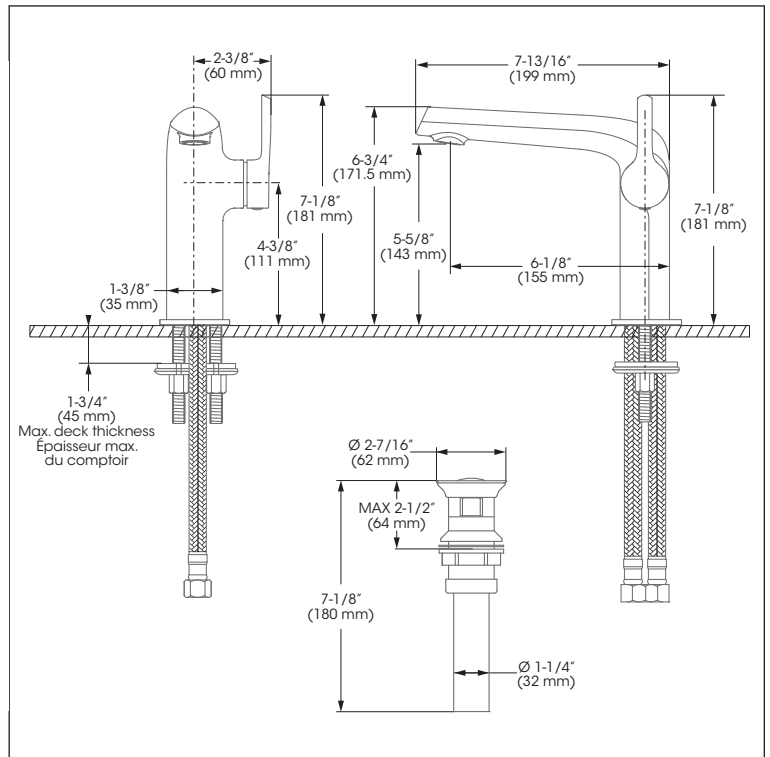

## Lavatory Sink Faucet Robinet de lavabo de salle de bain

Included // Inclus

### Features

- Single hole installation (min. 1-1/8" hole)
- Forward rotation of lever handle
- Neoperl® aerator (laminar type)
- Maximum flow of 3.8 L/min (1.0 gpm) at 60 psi (ecologia)
- Optional cover plate (FCKTS3050 sold separately)
- Presto drain included
- Brass body
- Low-lead (less than 0.25%)
- 3/8" (9/16-24 UNEF) connections with flexible nylon braided connectors

### Cartridge

- Ceramic (FC9M15)

### Caractéristiques

- Installation monotrou (trou min. 1-1/8 pouces)
- Rotation de la poignée vers l'avant
- Aérateur Neoperl® (de type laminaire)
- Débit maximal de 3,8 L/min (1,0 gpm) à 60 psi (ecologia)
- Plaque de recouvrement optionnelle (FCKTS3050 vendue séparément)
- Drain presto inclus
- Corps en laiton
- Faible teneur en plomb (moins de 0,25%)
- Raccordements 3/8 pouce (9/16-24 UNEF) avec connecteurs flexibles tressés en nylon