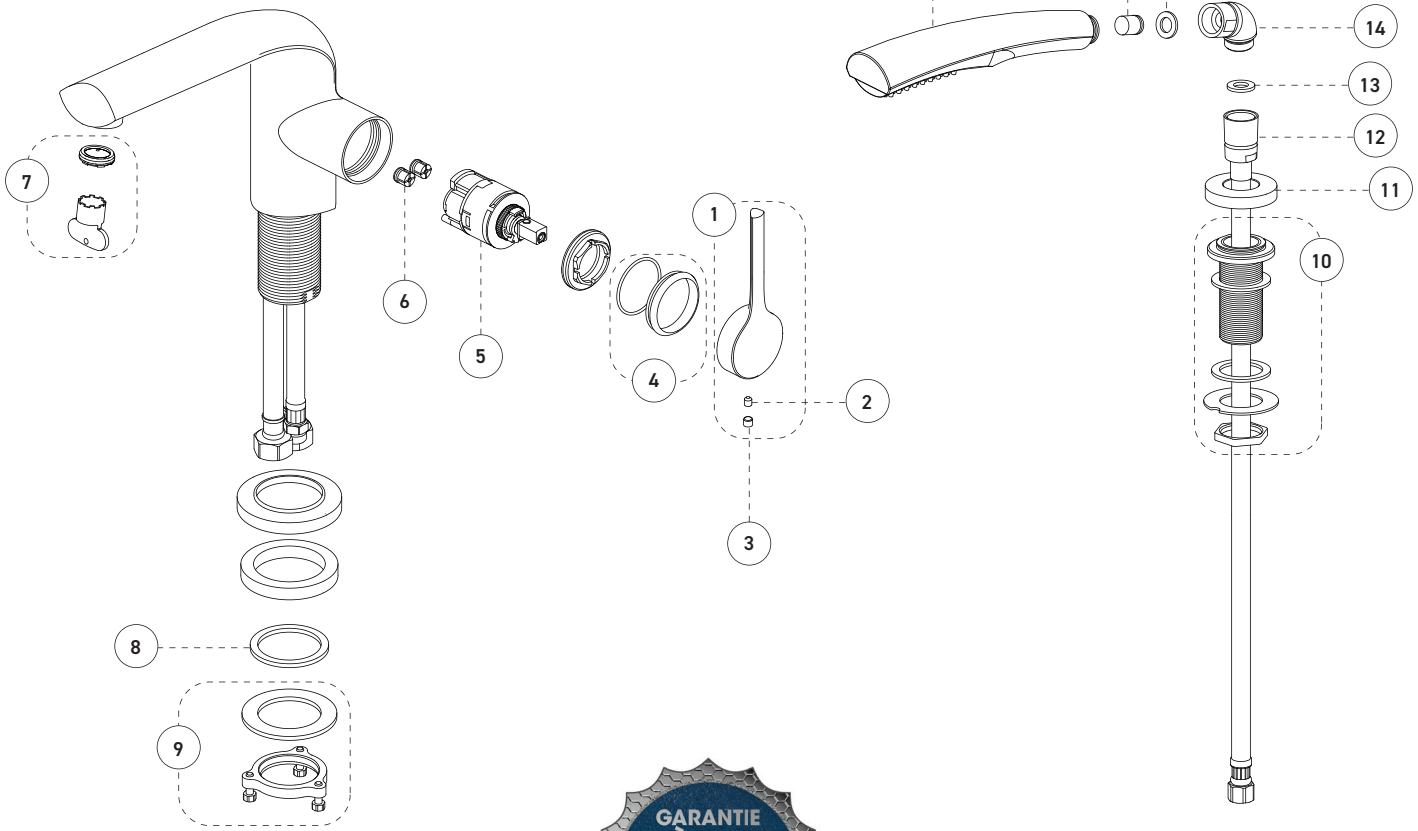

©2023 Industries de Conduits Tubulaires du Canada Ltée ("Bélanger"). Tous droits réservés. Cette information est fondée sur des données considérées comme fiables, mais Bélanger n'offre aucune garantie expresse ou implicite quant à son exactitude et décline toute responsabilité découlant de son utilisation. Les données énumérées entrent dans la plage normale des propriétés du produit, mais ne devraient pas être utilisées afin d'établir des limites de spécification ou utilisées comme unique directive de conception. L'obligation de Bélanger envers les acheteurs est expressément limitée aux modalités de vente. Industries de Conduits Tubulaires du Canada Ltée fait partie de la famille d'entreprises d'Oatey. Une liste des marques Bélanger est disponible sur le site web Oatey.com.

Replacement parts are available on order through customer service: 1 800 361-5960

Les pièces de remplacement sont disponibles sur commande par le biais du service à la clientèle: 1 800 361-5960