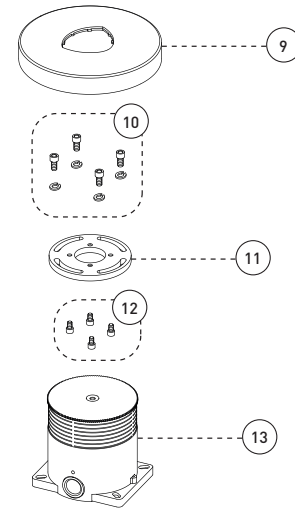

### Bec de baignoire :

- Débit maximal de 21,8 L/min (5,8 gpm) à 60 psi

### Douche à main :

- À 1 type de jet
- Buses souples faciles à nettoyer
- Boyau de 59 pouces en PVC noir mat
- Débit maximal de 6,8 L/min (1,8 gpm) à 80 psi (**ecologia**)
- Corps en laiton
- Raccordements 1/2 pouce NPT

### Cartouche

- Céramique (FC9AC013)

### Fini

- Noir mat

Floor Mount Bathtub Filler with Pressure Balanced, Hand Shower  
Robinet autoportant avec pression équilibrée, douche à main

No	Description		Part Pièce
1	Handle kit	Ensemble de poignée	FCKTS2132MB
2	Allen screw	Vis Allen	923001
3	Cap	Capuchon	FCHDL4037
4	Trim cap	Garniture d'écrou	FCDEC7102MB
5	Ceramic cartridge	Cartouche céramique	FC9AC013
6	Check valve	Soupapes anti-retour	96077X
7	Aerator	Aérateur	FCAER3021
8	O-Ring (1.77mm x 11.35mm)	Joint torique (1.77mm x 11.35mm)	FCORA1042
9	Base cover	Garniture de la base	FCDEC7103MB
10	Screws (M6 x 12mm)	VIS (M6 x 12mm)	N/A
11	Base flange	bride de la base	FCOTH9049
12	Screws (M5 x 8mm)	VIS (M5 x 8mm)	N/A
13	Faucet base unit	Base du robinet	FCKTSA012
14	Hose	boyau	96179MB-P
15	Check valve (14mm)	Soupape anti-retour (14mm)	FC98244CV
16	Washer (19mm x 9.5mm x 2.5mm)	Rondelle (19mm x 9.5mm x 2.5mm)	FCWAA1007
17	Hand shower support	Support de douche à main	FCKTS5014MB
18	Check valve	Soupape anti-retour	FCVAL2005
19	Hand shower	Douche à main	FCSPS2041MB