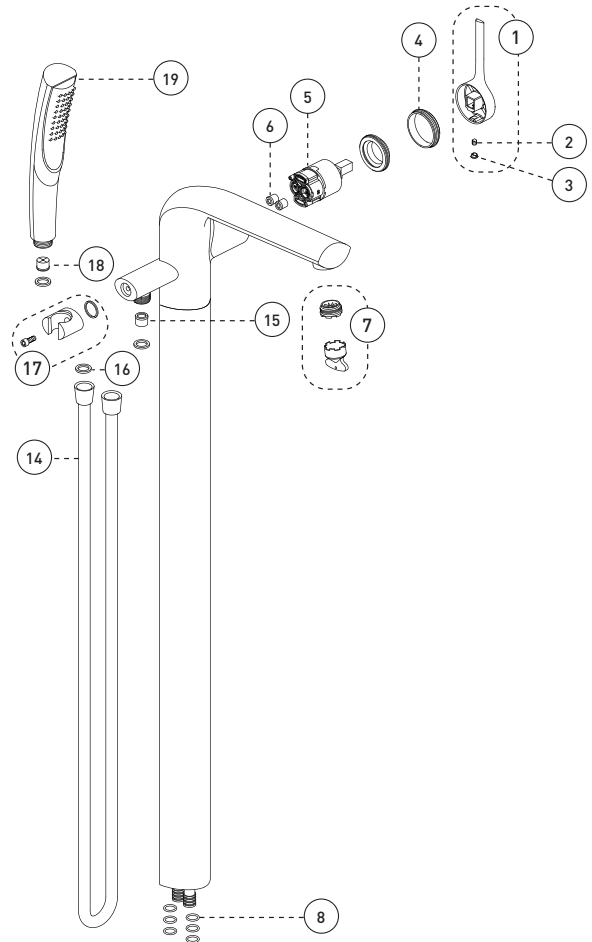

### Bec de baignoire :

- Débit maximal de 21,8 L/min (5,8 gpm) à 60 psi

### Douche à main :

- À 1 type de jet
- Buses souples faciles à nettoyer
- Boyau de 59 pouces en PVC noir mat
- Débit maximal de 6,8 L/min (1,8 gpm) à 80 psi (**ecologia**)
- Corps en laiton
- Raccordements 1/2 pouce NPT

### Cartouche

- Céramique (FC9AC013)

### Fini

- Noir mat

Floor Mount Bathtub Filler with Pressure Balanced, Hand Shower  
Robinet autoportant avec pression équilibrée, douche à main

No	Description		Part Pièce
1	Handle kit	Ensemble de poignée	FCKTS2132MB
2	Allen screw	Vis Allen	923001
3	Cap	Capuchon	FCHDL4037
4	Trim cap	Garniture d'écrou	FCDEC7102MB
5	Ceramic cartridge	Cartouche céramique	FC9AC013
6	Check valve	Soupapes anti-retour	96077X
7	Aerator	Aérateur	FCAER3021
8	O-Ring (1.77mm x 11.35mm)	Joint torique (1.77mm x 11.35mm)	FCORA1042
9	Base cover	Garniture de la base	FCDEC7103MB
10	Screws (M6 x 12mm)	VIS (M6 x 12mm)	N/A
11	Base flange	bride de la base	FCOTH9049
12	Screws (M5 x 8mm)	VIS (M5 x 8mm)	N/A
13	Faucet base unit	Base du robinet	FCKTSA012
14	Hose	boyau	96179MB-P
15	Check valve (14mm)	Soupape anti-retour (14mm)	FC98244CV
16	Washer (19mm x 9.5mm x 2.5mm)	Rondelle (19mm x 9.5mm x 2.5mm)	FCWAA1007
17	Hand shower support	Support de douche à main	FCKTS5014MB
18	Check valve	Soupape anti-retour	FCVAL2005
19	Hand shower	Douche à main	FCSPS2041MB