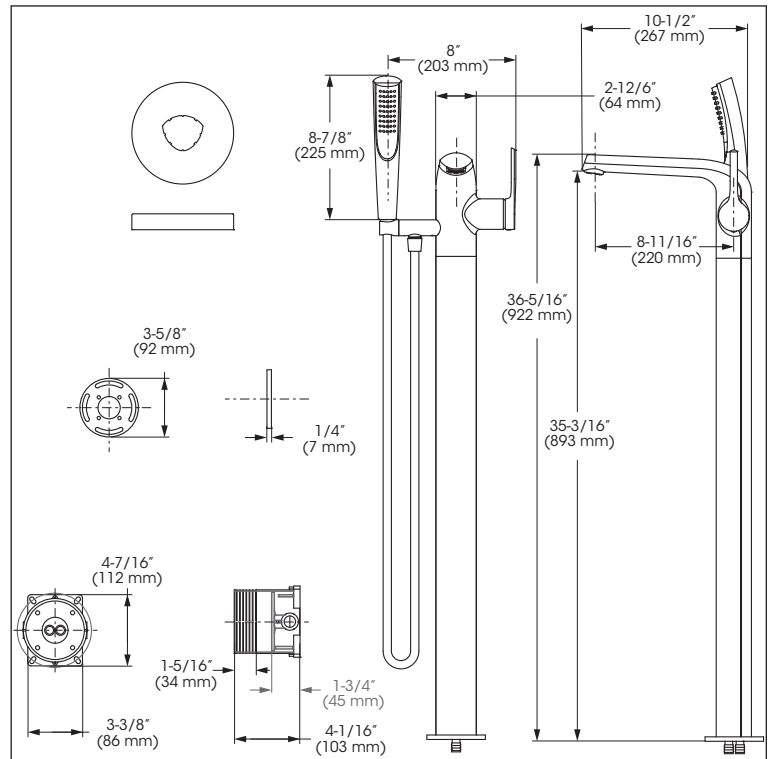

## Floor Mount Bathtub Filler with Pressure Balanced, Hand Shower Robinet autoportant avec pression équilibrée, douche à main

### Bathtub spout:

- Maximum flow of 21.8 L/min (5,8 gpm) at 60 psi

### Hand shower:

- 1 type of jet
- Easy-to-clean soft nozzles
- 59" matte black PVC hose
- Maximum flow of 6.8 L/min (1.8 gpm) at 80 psi (**ecologia**)
- Brass body
- 1/2" NPT connections

### Douche à main :

- À 1 type de jet
- Buses souples faciles à nettoyer
- Boyau de 59 pouces en PVC noir mat
- Débit maximal de 6,8 L/min (1,8 gpm) à 80 psi (**ecologia**)
- Corps en laiton
- Raccordements 1/2 pouce NPT