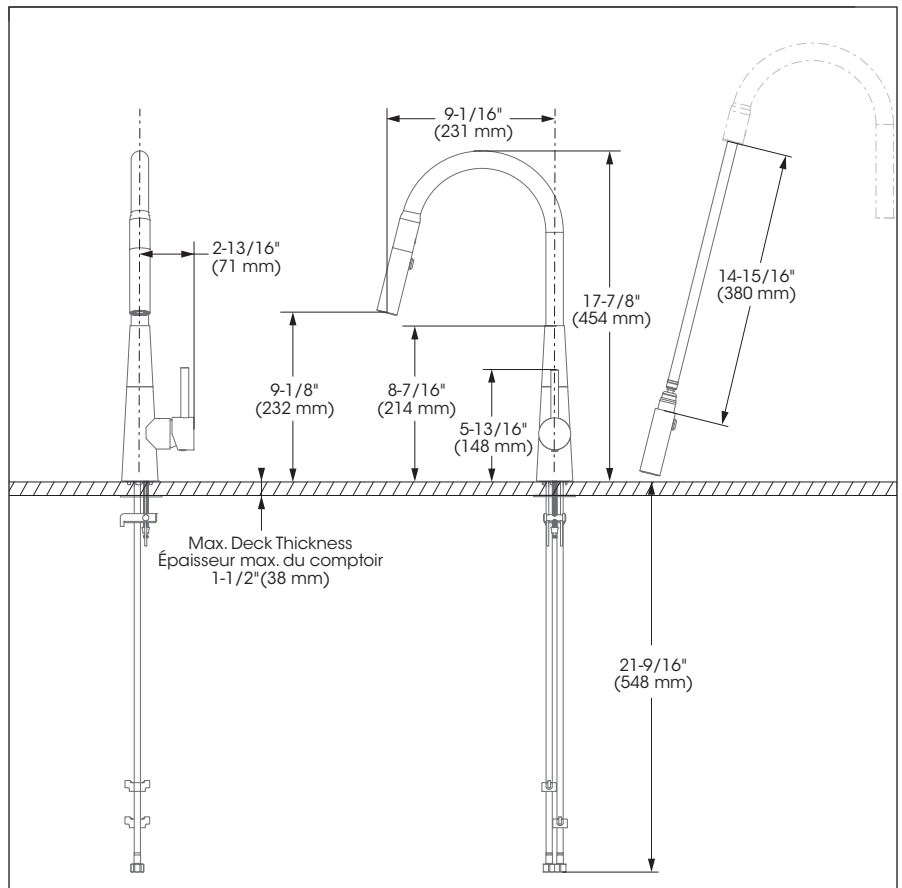

Kitchen Sink Faucet with Pull-Out Spout
Robinet pour évier de cuisine avec bec amovible

Features

- Single hole installation
- **Top mounting installation mechanism (XpressINSTALL™)**
- Integrated check valve
- Forward rotation of lever handle
- Optional cover plate (FCKTS3059SS sold separately)
- Swivel pull-down spout with push-button diverter (stream and spray jets)
- **Weighless self-retracting mechanism (Zero-Weight™)**
- **Automatic self retracting handspray when handle is set to closed (AutoRETRAC™)**
- Maximum flow of 6.8 L/min (1.8 gpm) at 60 psi (**ecologia**)
- Solid stainless steel body
- Low-lead (less than 0.25%)
- 3/8" (9/16-24 UNEF) connections with flexible nylon braided connectors

Cartridge

- Ceramic (FC9M6)

Finish

- Stainless steel

Caractéristiques

- Installation monotrou
- **Installation par dessus du comptoir (XpressINSTALL™)**
- Soupape anti-retour intégrée
- Rotation de la poignée vers l'avant
- Plaque de recouvrement optionnelle (FCKTS3059SS vendue séparément)
- Bec pivotant intégrant douchette amovible avec bouton inverseur de jets (concentré, diffus)
- **Mechanisme de retraction sans poids (Zero-Weight™)**
- **Retraction automatique de la douchette à la fermeture la poignée (AutoRETRAC™)**
- Débit maximal de 6,8 L/min (1.8 gpm) à 60 psi (**ecologia**)
- Corps en acier inoxydable massif
- Faible teneur en plomb (moins de 0,25%)
- Raccordements 3/8 pouce (9/16-24 UNEF) avec connecteurs flexibles tressés en nylon

Cartouche

- Céramique (FC9M6)

Fini

- Acier inoxydable

Product meets
Calgreen requirements
Ce produit répond
aux exigences de Calgreen