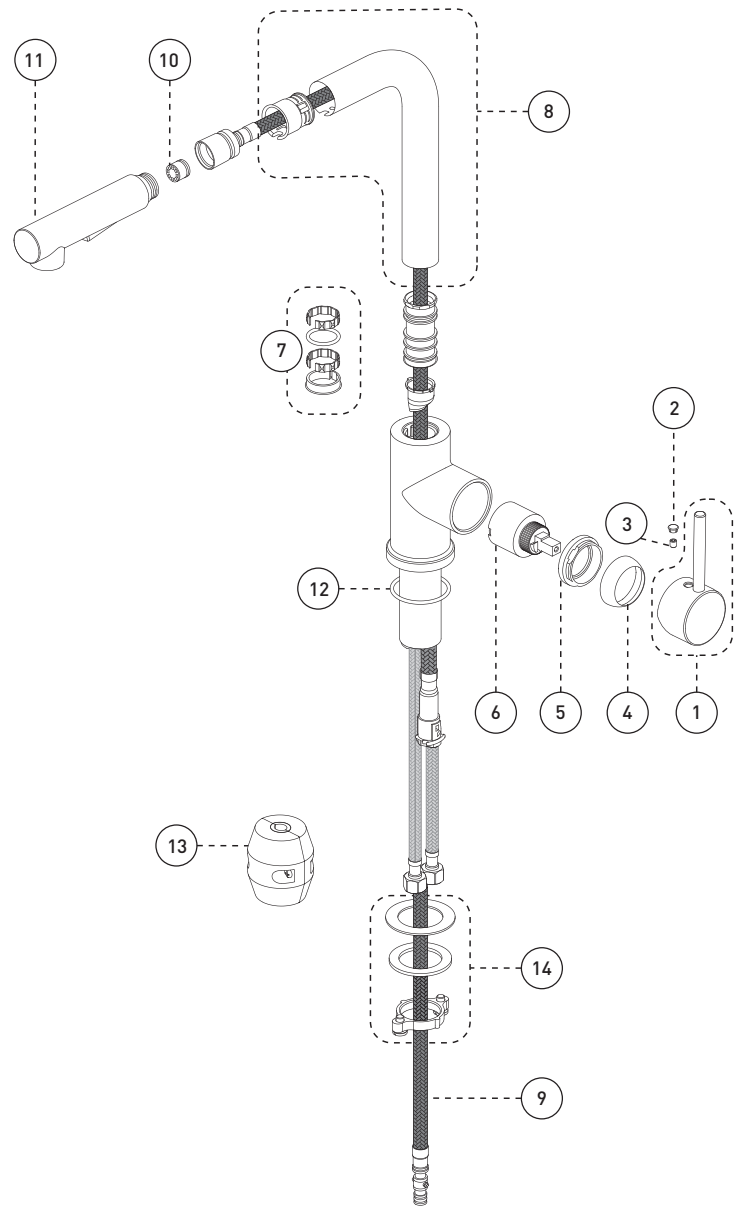

Style: **SLIM**

*Kitchen Sink Faucet with Swivel Pull-Out Spout /
Robinet pour évier de cuisine avec bec amovible pivotant*

Faucet with Pull-Out Spout

Features

- Single hole installation
- Integrated check valve
- KliK Connection
- Optional cover plate (FCKTS3036 sold separately)
- Swivel pull-out spout with push-button diverter (stream and spray jets) and 59" braided nylon flexible hose
- Maximum flow of 6.8 L/min (1.8 gpm) at 60 psi (**ecologia**)
- Metal exterior shell
- Brass waterways
- Low-lead (less than 0.25%)
- 3/8" (9/16-24 UNEF) connections with flexible nylon braided connectors

Cartridge

- Ceramic (FC9M6)

Finish

- Polished chrome

Robinet à bec amovible

Caractéristiques

- Installation monotrou
- Soupape anti-retour intégrée
- Connexion KliK
- Plaque de recouvrement optionnelle (FCKTS3036 vendue séparément)
- Bec pivotant intégrant douchette amovible avec bouton inverseur de jets (concentré, diffus) et boyau de 59 pouces en nylon tressé
- Débit maximal de 6,8 L/min (1.8 gpm) à 60 psi (**ecologia**)
- Enveloppe extérieure en métal
- Voies d'alimentation en laiton
- Faible teneur en plomb (moins de 0,25%)
- Raccordements 3/8 pouce (9/16-24 UNEF) avec connecteurs flexibles tressés en nylon

Cartouche

- Céramique (FC9M6)

Fini

- Chrome poli

No	Description		Part Pièce
1	Handle kit	Ensemble de poignée	FCKTS2042
2	Index	Index	FCHDL4019
3	Allen screw	Vis Allen	923001
4	Trim cap	Garniture d'écrou	FCDEC7040
5	Retainer nut	Écrou	FCNUTC007
6	Ceramic cartridge	Cartouche céramique	FC9M6
7	Spout retainer kit	Ensemble de retenue du bec	FCKTS9030
8	Spout kit	Ensemble de bec	FCKTS1008
9	Grey nylon flexible hose	Tuyau flexible en nylon gris	FCHOS1013
10	Flow restricting check valve	Soupape anti-retour / restricteur de débit	FCVAL2005
11	Hand spray	Douchette	FCSPS4002
12	O-ring (2.62 x 40.94)	Joint torique (2.62 x 40.94)	FCORA1023
13	Weight	Poids	FCOTH9025
14	Anchor kit	Ensemble d'ancrage	FCKTS4011