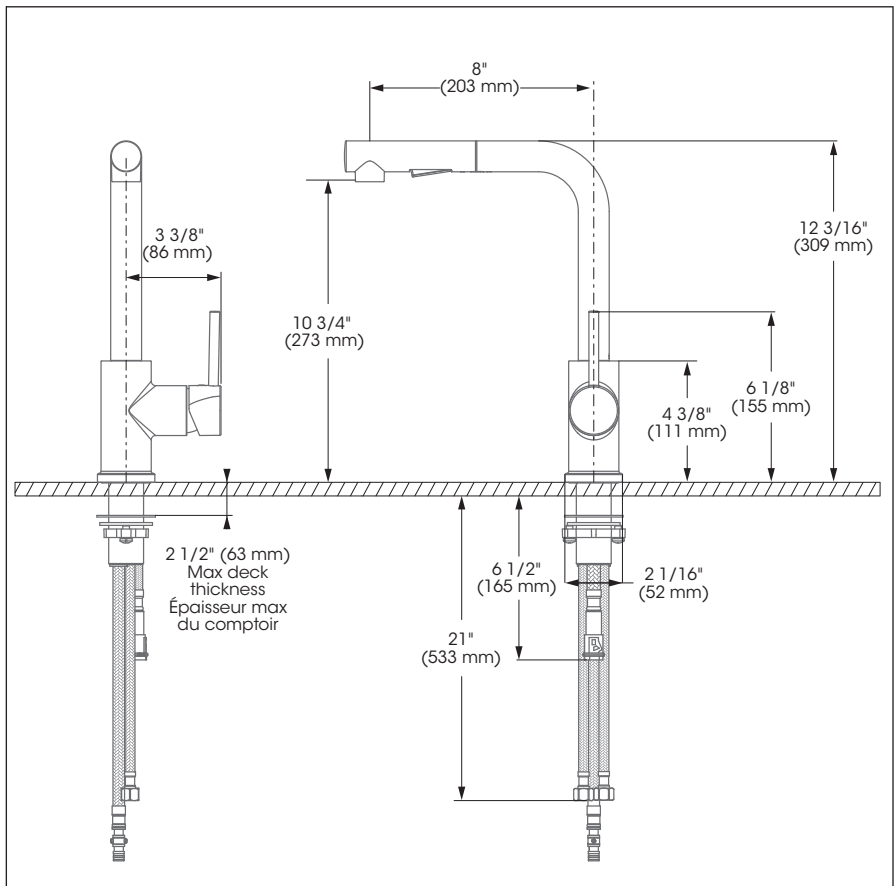

Style: **SLIM**

*Kitchen Sink Faucet with Swivel Pull-Out Spout /
Robinet pour évier de cuisine avec bec amovible pivotant*

Faucet with Pull-Out Spout

Features

- Single hole installation
- Integrated check valve
- KliK Connection
- Optional cover plate (FCKTS3036 sold separately)
- Swivel pull-out spout with push-button diverter (stream and spray jets) and 59" braided nylon flexible hose
- Maximum flow of 6.8 L/min (1.8 gpm) at 60 psi (**ecologia**)
- Metal exterior shell
- Brass waterways
- Low-lead (less than 0.25%)
- 3/8" (9/16-24 UNEF) connections with flexible nylon braided connectors

Cartridge

- Ceramic (FC9M6)

Finish

- Polished chrome

Robinet à bec amovible

Caractéristiques

- Installation monotrou
- Soupape anti-retour intégrée
- Connexion KliK
- Plaque de recouvrement optionnelle (FCKTS3036 vendue séparément)
- Bec pivotant intégrant douchette amovible avec bouton inverseur de jets (concentré, diffus) et boyau de 59 pouces en nylon tressé
- Débit maximal de 6,8 L/min (1.8 gpm) à 60 psi (**ecologia**)
- Enveloppe extérieure en métal
- Voies d'alimentation en laiton
- Faible teneur en plomb (moins de 0,25%)
- Raccordements 3/8 pouce (9/16-24 UNEF) avec connecteurs flexibles tressés en nylon

Cartouche

- Céramique (FC9M6)

Fini

- Chrome poli

No	Description		Part Pièce
1	Handle kit	Ensemble de poignée	FCKTS2042
2	Index	Index	FCHDL4019
3	Allen screw	Vis Allen	923001
4	Trim cap	Garniture d'écrou	FCDEC7040
5	Retainer nut	Écrou	FCNUTC007
6	Ceramic cartridge	Cartouche céramique	FC9M6
7	Spout retainer kit	Ensemble de retenue du bec	FCKTS9030
8	Spout kit	Ensemble de bec	FCKTS1008
9	Grey nylon flexible hose	Tuyau flexible en nylon gris	FCHOS1013
10	Flow restricting check valve	Soupape anti-retour / restricteur de débit	FCVAL2005
11	Hand spray	Douchette	FCSPS4002
12	O-ring (2.62 x 40.94)	Joint torique (2.62 x 40.94)	FCORA1023
13	Weight	Poids	FCOTH9025
14	Anchor kit	Ensemble d'ancrage	FCKTS4011