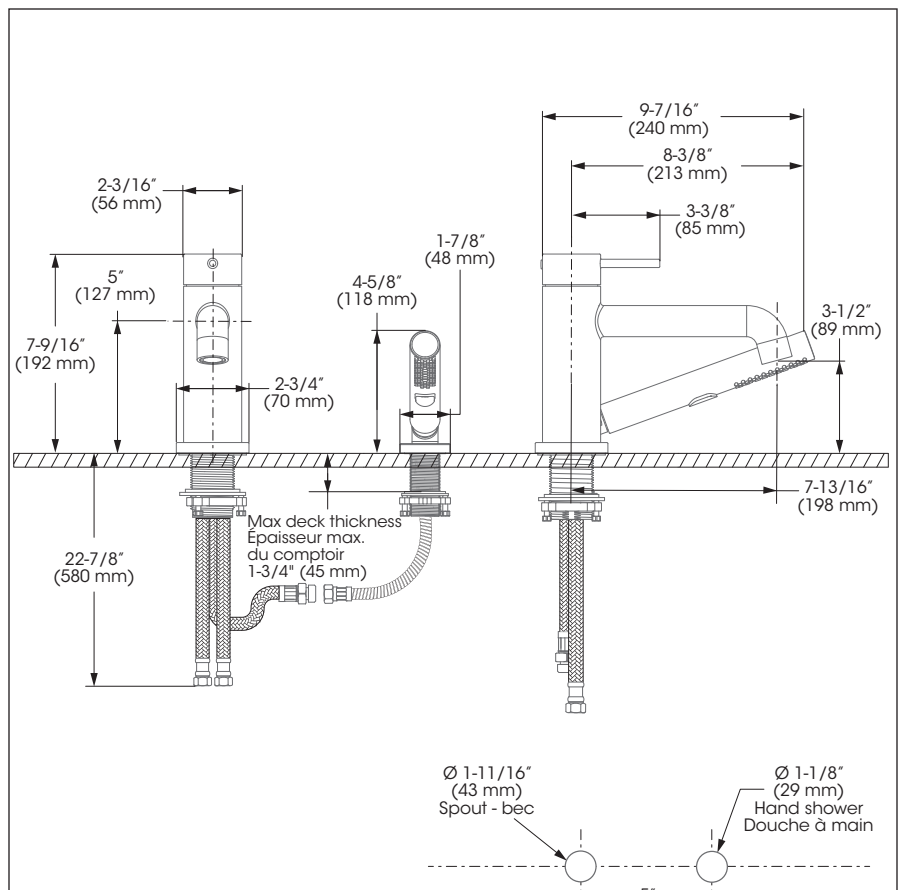

Fini

- Noir mat