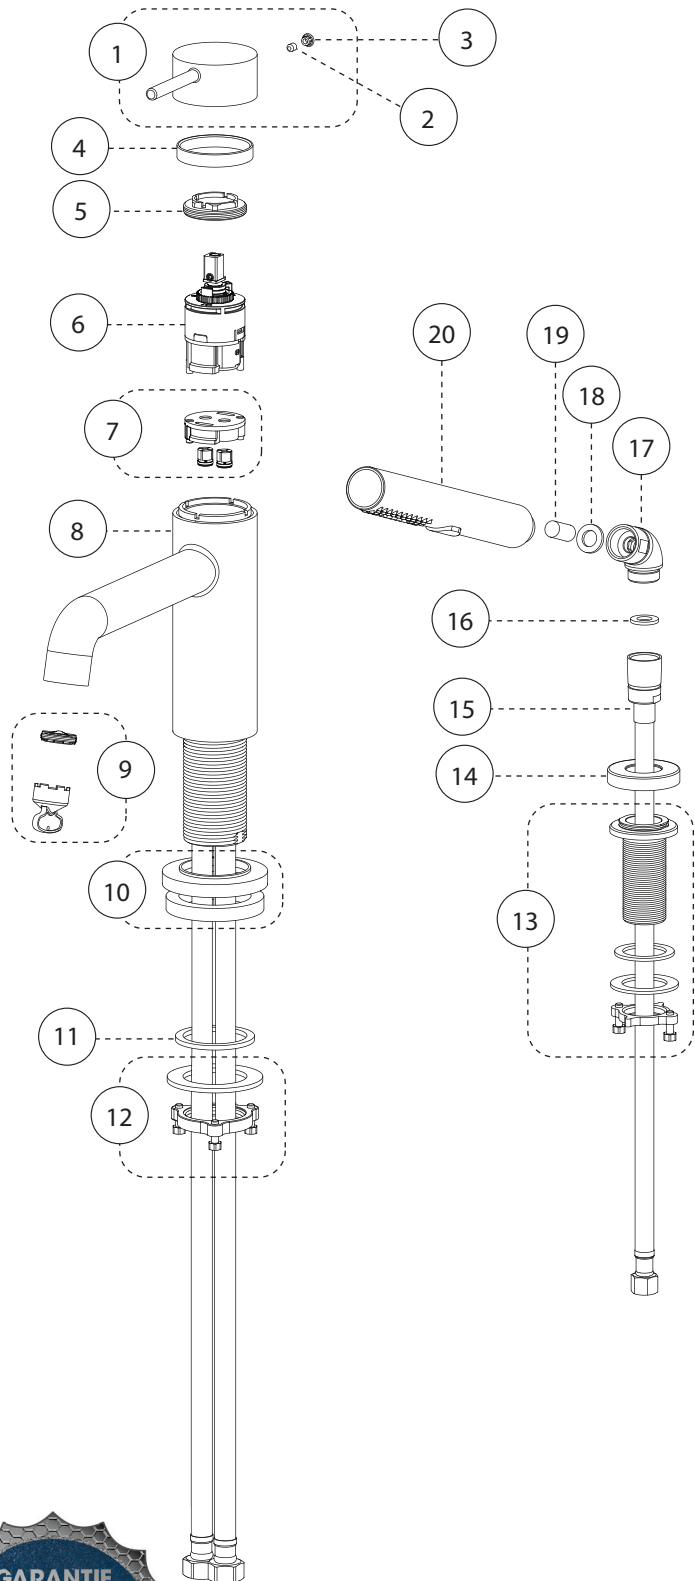

### Caractéristiques

- Installation à entraxe ajustable variant de 5 à 8 pouces c/c
- Cartouche à pression équilibrée / déviatrice
- Fermeture automatique du débit si l'alimentation d'eau froide est interrompue
- Limiteur de température
- Bec de baignoire :
  - Débit maximal de 21,8 L/min (5,8 gpm) à 60 psi
- Douche à main :
  - type de jets: Diffus
  - type de jets: Concentré
  - Buses souples faciles à nettoyer
  - Boyau de 59 pouces en métal chromé
  - Débit maximal de 6,8 L/min (1,8 gpm) à 80 psi (ecologia)
- Corps en laiton
- Raccordements 1/2 pouce IPS avec connecteurs flexibles tressés en acier inoxydable (22 7/8 po. - 580mm)

### Fini

- Noir mat

**Bathtub Faucet – Complete model for Roman Bathtub with Pressure Balance**  
**Robinet pour baignoire – Modèle complet pour baignoire romaine avec pression équilibrée**

No	Description		Part Pièce
1	Handle kit	Ensemble de poignée	FCKTS2164MB
2	Cap	Capuchon	FCHDL4013MB
3	Allen screw	Vis Allen	923001
4	Trim cap	Garniture d'écrou	FCDEC7115MB
5	Retainer nut	Écrou de retenue	FCNUTC024
6	Ceramic cartridge	Cartouche céramique	FC9AC013
7	Check valve kit	Ensemble de soupapes anti-retour	FCKTS9048
8	Check valve	Soupape anti-retour	96077X
9	Aerator	Aérateur	FCAER3021
10	Spout flange	Bride du bec	FCDEC3034MB
11	Rubber washer	Rondelle de caoutchouc	FCWAA1017
12	Spout anchor kit	Ensemble d'ancrage du robinet	FCKTS4013
13	Hand shower support	Support de douche à main	FCKTS5012
14	Hand shower flange	Bride de douche à main	FCDEC3030MB
15	Hand shower flexible hose	Boyaux de douche à main	FC96180
16	Rubber washer	Rondelle de caoutchouc	FCWAA1014
17	Elbow (110 deg)	Coude (110 deg)	912180-3MB
18	Rubber washer	Rondelle de caoutchouc	FCWAA1007
19	Check valve	Soupape anti-retour	FCVAL2005
20	Hand shower	Douche à main	FCSPS2044MB