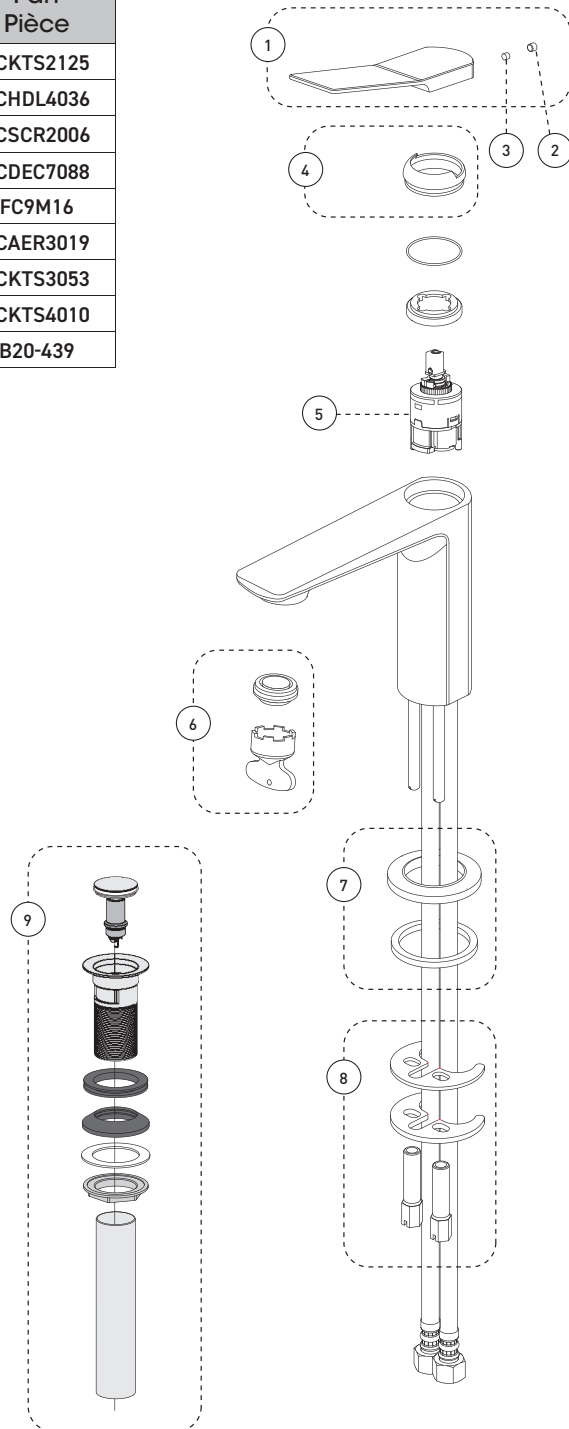

Lavatory Sink Faucet with Volume Control  
Robinet pour lavabo de salle de bain avec contrôle de volume

**Features**

- Single hole installation (min. 1-1/8" hole)
- Swivel aerator
- Optional cover plate (FCKTS3050 sold separately)
- Presto drain included
- Maximum flow of 4.5 L/min (1.2 gpm) at 60 psi (ecologia)
- Brass body
- Low-lead (less than 0.25%)
- 3/8" (9/16-24 UNEF) connections with flexible nylon braided connectors

**Cartridge**

- Ceramic (FC9M16)

**Finish**

- Polished chrome

Included // Inclus

**Caractéristiques**

- Installation monotrou (trou min. 1-1/8 pouces)
- Aérateur pivotant
- Plaque de recouvrement optionnelle (FCKTS3050 vendue séparément)
- Drain presto inclus
- Débit maximal de 4,5 L/min (1,2 gpm) à 60 psi (ecologia)
- Corps en laiton
- Faible teneur en plomb (moins de 0,25%)
- Raccordements 3/8 pouce (9/16-24 UNEF) avec connecteurs flexibles tressés en nylon

**Cartouche**

- Céramique (FC9M16)

**Fini**

- Chrome poli

Lavatory Sink Faucet with Volume Control  
Robinet pour lavabo de salle de bain avec contrôle de volume

No	Description		Part Pièce
1	Handle kit	Ensemble de poignée	FCKTS2125
2	Cap	Capuchon	FCHDL4036
3	Allen screw	Vis Allen	FCSCR2006
4	Trim cap	Garniture d'écrou	FCDEC7088
5	Ceramic cartridge	Cartouche céramique	FC9M16
6	Aerator	Aérateur	FCAER3019
7	Spout flange kit	Ensemble de bride du robinet	FCKTS3053
8	Anchor kit	Ensemble d'ancrage	FCKTS4010
9	Presto drain	Drain presto	B20-439