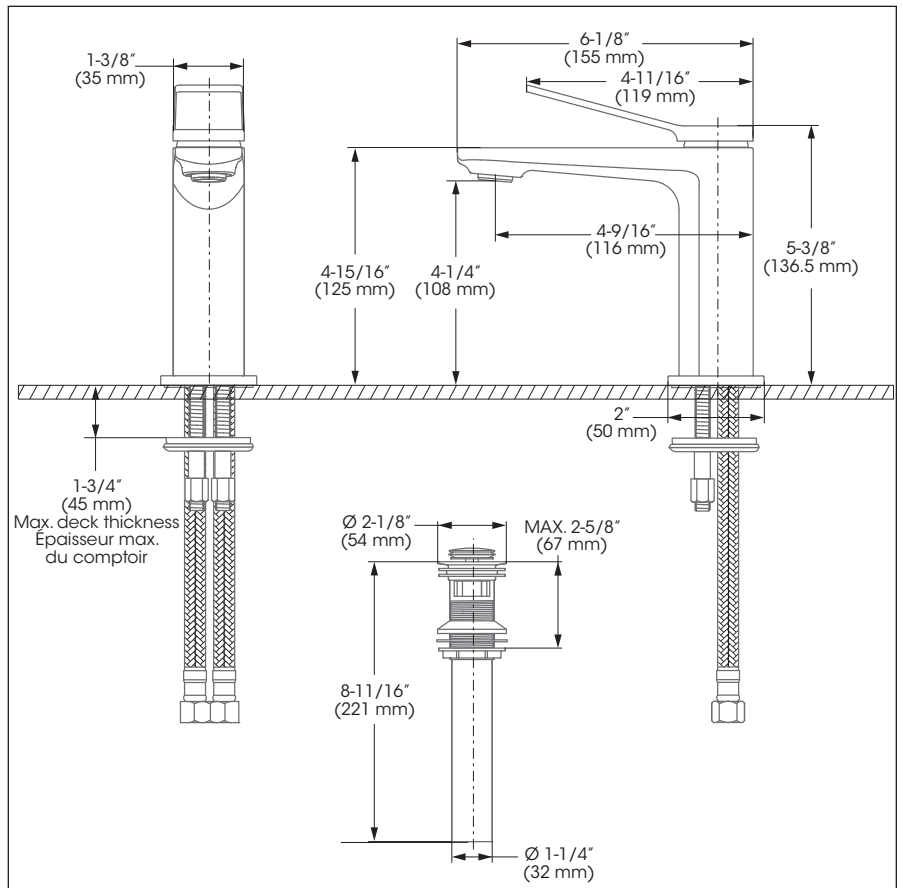

Lavatory Sink Faucet with Volume Control  
Robinet pour lavabo de salle de bain avec contrôle de volume

**Features**

- Single hole installation (min. 1-1/8" hole)
- Swivel aerator
- Optional cover plate (FCKTS3050 sold separately)
- Presto drain included
- Maximum flow of 4.5 L/min (1.2 gpm) at 60 psi (ecologia)
- Brass body
- Low-lead (less than 0.25%)
- 3/8" (9/16-24 UNEF) connections with flexible nylon braided connectors

**Cartridge**

- Ceramic (FC9M16)

**Finish**

- Polished chrome

Included // Inclus

**Caractéristiques**

- Installation monotrou (trou min. 1-1/8 pouces)
- Aérateur pivotant
- Plaque de recouvrement optionnelle (FCKTS3050 vendue séparément)
- Drain presto inclus
- Débit maximal de 4,5 L/min (1,2 gpm) à 60 psi (ecologia)
- Corps en laiton
- Faible teneur en plomb (moins de 0,25%)
- Raccordements 3/8 pouce (9/16-24 UNEF) avec connecteurs flexibles tressés en nylon

**Cartouche**

- Céramique (FC9M16)

**Fini**

- Chrome poli

Lavatory Sink Faucet with Volume Control  
Robinet pour lavabo de salle de bain avec contrôle de volume

No	Description		Part Pièce
1	Handle kit	Ensemble de poignée	FCKTS2125
2	Cap	Capuchon	FCHDL4036
3	Allen screw	Vis Allen	FCSCR2006
4	Trim cap	Garniture d'écrou	FCDEC7088
5	Ceramic cartridge	Cartouche céramique	FC9M16
6	Aerator	Aérateur	FCAER3019
7	Spout flange kit	Ensemble de bride du robinet	FCKTS3053
8	Anchor kit	Ensemble d'ancrage	FCKTS4010
9	Presto drain	Drain presto	B20-439