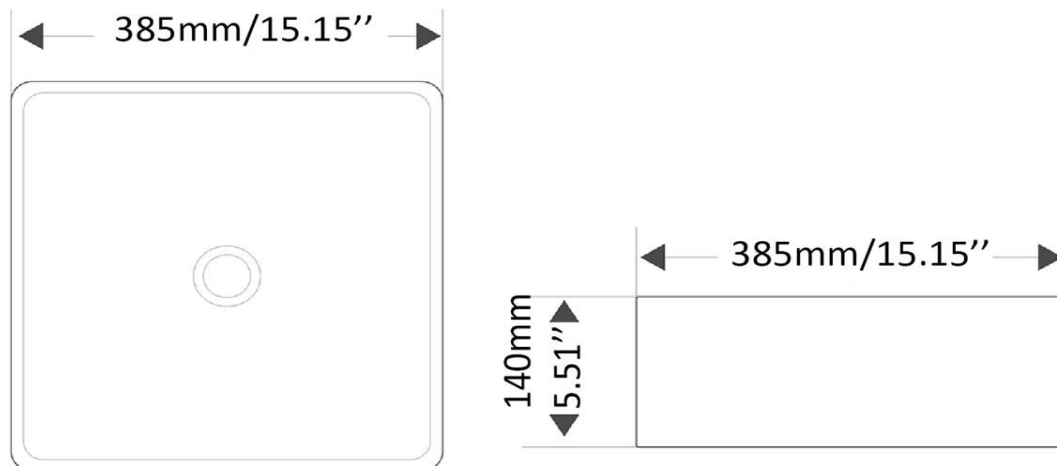

Vasque de porcelaine mat, sans trop plein  
Mat porcelain vessel, without overflow

Caractéristiques/ Specifications:

Garantie/Warranty: Un an de garantie/ One Year Warranty

Poid pour transport / Shipping Weight:

Dimensions pour transport/ Shipping Dimensions: