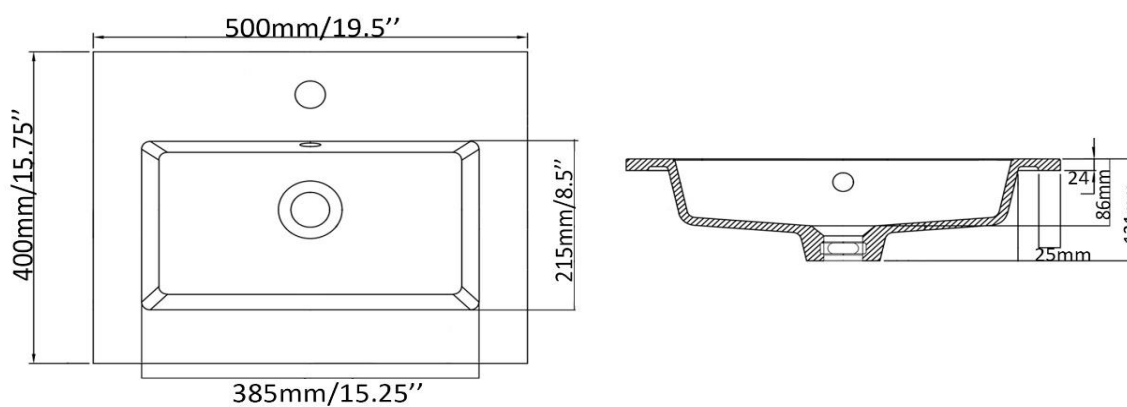

Lavabo en composite, semi-encasté avec trop-plein  
Synthetic composite, semi-recessed sink with overflow

Caractéristiques/ Specifications:

Garantie/Warranty: Un an de garantie/ One Year Warranty

Poid pour transport / Shipping Weight: 18lbs

Dimensions pour transport/ Shipping Dimensions: 21"x19"x8"