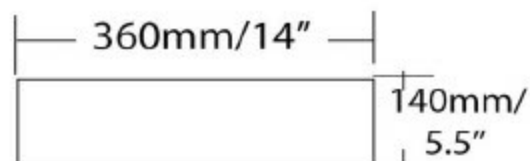

Vasque porcelaine, avec trop-plein
Porcelain vessel, with overflow

Caractéristiques/ Specifications:

Garantie/Warranty: Un an de garantie/ One Year Warranty

Poid pour transport / Shipping Weight:

Dimensions pour transport/ Shipping Dimensions: