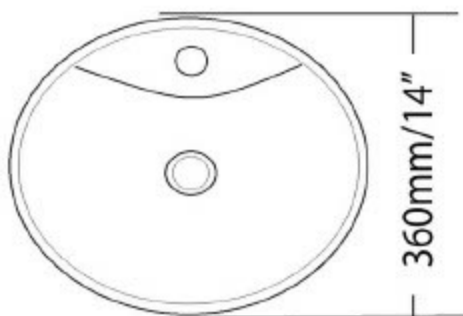

Vasque porcelaine, avec trop-plein
Porcelain vessel, with overflow

Caractéristiques/ Specifications:

Garantie/Warranty: Un an de garantie/ One Year Warranty

Poid pour transport / Shipping Weight:

Dimensions pour transport/ Shipping Dimensions: