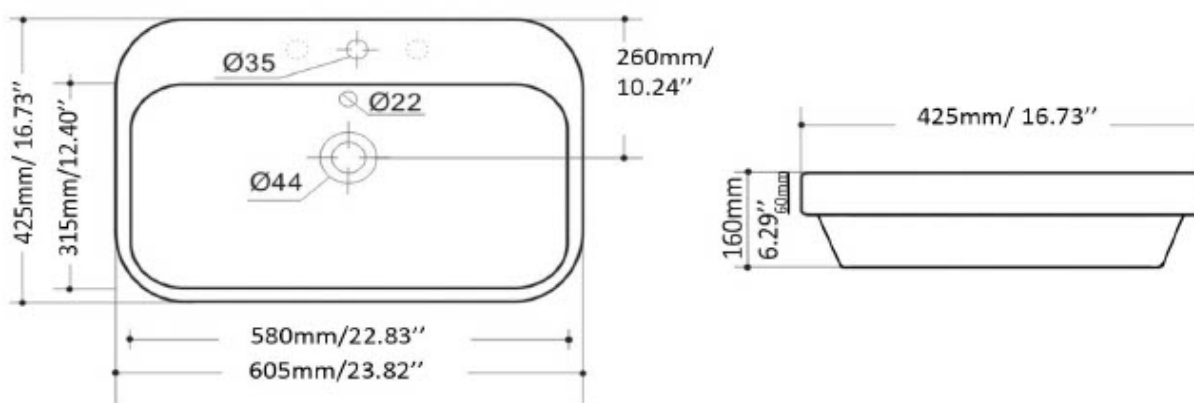

Vasque porcelaine, sans trop-plein
Porcelain vessel, without overflow

prendre note que toutes les dimensions sont approximatives

Caractéristiques/ Specifications:

Garantie/Warranty: Un an de garantie/ One Year Warranty

Poid pour transport / Shipping Weight: 35lbs

Dimensions pour transport/ Shipping Dimensions: 21"x26"x9"