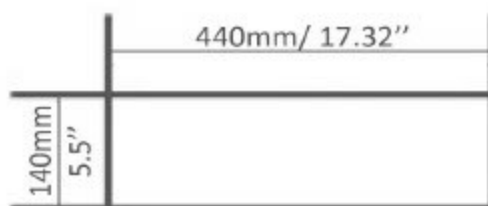

Vasque porcelaine, sans trop-plein
Porcelain vessel, without overflow

Caractéristiques/ Specifications:

Garantie/Warranty: Un an de garantie/ One Year Warranty

Poid pour transport / Shipping Weight: 22lbs

Dimensions pour transport/ Shipping Dimensions: 19x19x7