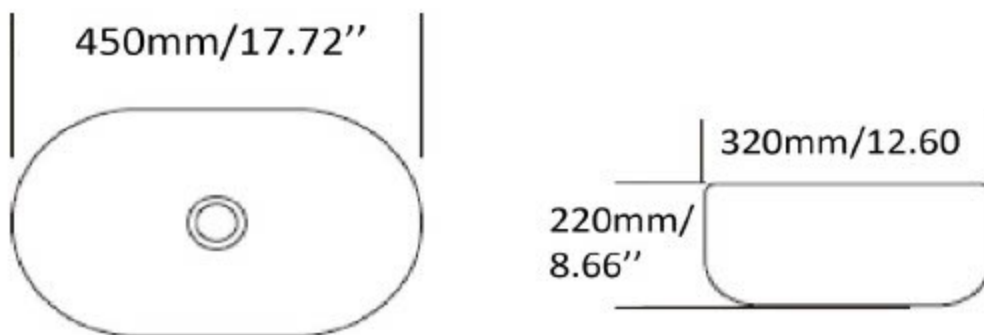

Lavabo porcelaine, sans trop-plein
Porcelaine washbasin, without overflow

Caractéristiques/ Specifications:

Garantie/Warranty: Un an de garantie/ One Year Warranty

Poid pour transport / Shipping Weight: 24 lbs

Dimensions pour transport/ Shipping Dimensions: 20" x15" x11"