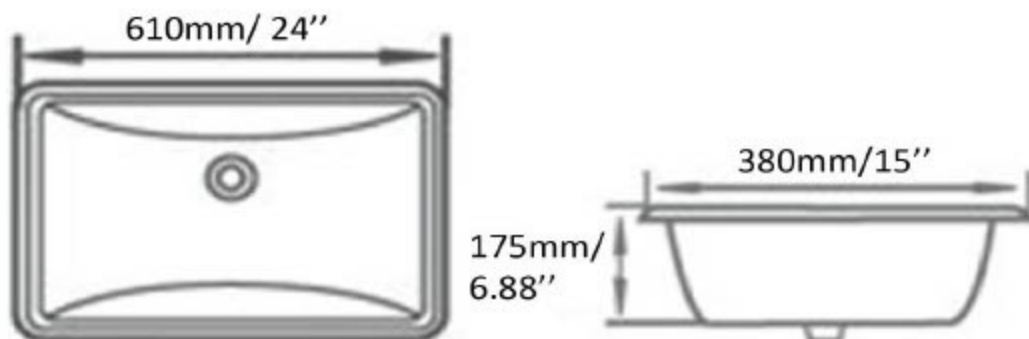

Lavabo porcelaine sous-plan avec trop plein
Porcelain undermount sink whit overflow

prendre note que toutes les dimensions sont approximatives

Caractéristiques/ Specifications:

Garantie/Warranty: Un an de garantie/ One Year Warranty

Poid pour transport / Shipping Weight: 24lbs

Dimensions pour transport/ Shipping Dimensions: 26x17x10