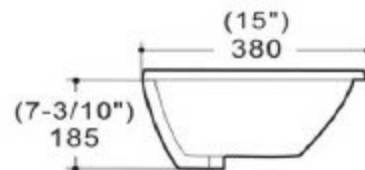

Lavabo porcelaine sous-plan avec trop plein
Porcelain undermount sink whit overflow

****prendre note que toutes les dimensions sont approximatives****

Caractéristiques/ Specifications:

Garantie/Warranty: Un an de garantie/ One Year Warranty

Poid pour transport / Shipping Weight: 20lbs

Dimensions pour transport/ Shipping Dimensions: 23x18x8