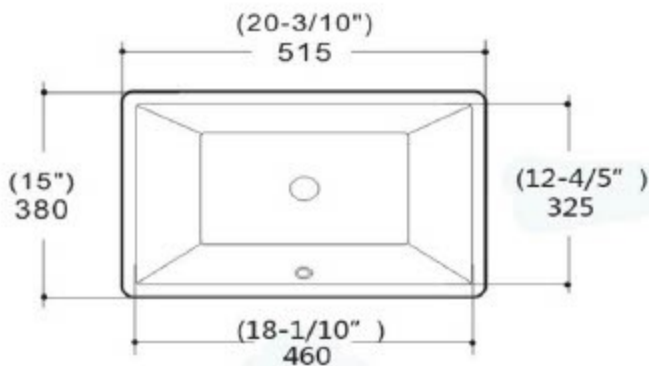

Lavabo porcelaine sous-plan avec trop plein
Porcelain undermount sink whit overflow

****prendre note que toutes les dimensions sont approximatives****

Caractéristiques/ Specifications:

Garantie/Warranty: Un an de garantie/ One Year Warranty

Poid pour transport / Shipping Weight: 20lbs

Dimensions pour transport/ Shipping Dimensions: 23x18x8