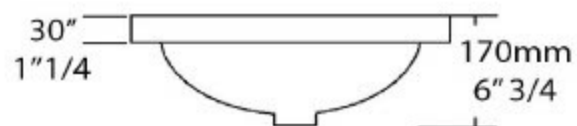

Lavabo porcelaine avec trop plein, fini 3 côtés  
Porcelain vessel, with overflow, finish on 3 sides

Caractéristiques/ Specifications:

Garantie/Warranty: Un an de garantie/ One Year Warranty

Poid pour transport / Shipping Weight:

Dimensions pour transport/ Shipping Dimensions: