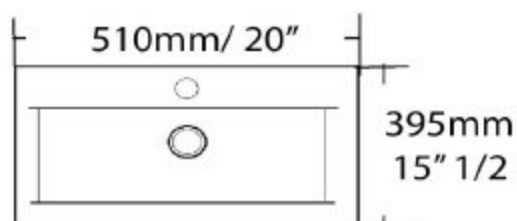

Lavabo porcelaine avec trop plein, fini 3 côtés  
Porcelain vessel, with overflow, finish on 3 sides

Caractéristiques/ Specifications:

Garantie/Warranty: Un an de garantie/ One Year Warranty

Poid pour transport / Shipping Weight:

Dimensions pour transport/ Shipping Dimensions: