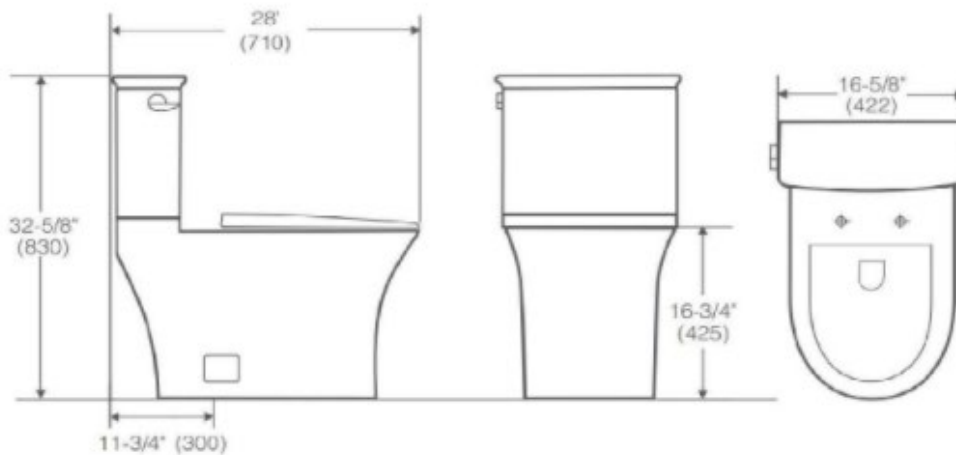

## HALIFAX TB108

Caractéristiques:  
Cuvette allongée  
Action 360degrés  
Map 800 gr  
2 pièces  
Simple chasse  
siège à fermeture lente inclus  
Garantie 1 ans

**\*\*prendre note que toutes les dimensions sont approximatives\*\***

Caractéristiques/ Specifications:

Garantie/Warranty: Un an de garantie/ One Year Warranty

Poid pour transport / Shipping Weight:

Dimensions pour transport/ Shipping Dimensions:

T.14