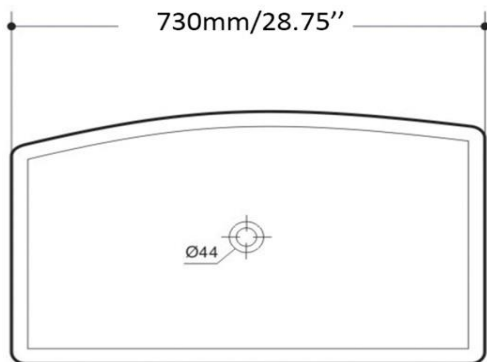

Vasque porcelaine, sans trop-plein  
Porcelain vessel, without overflow

Caractéristiques/ Specifications:

Garantie/Warranty: Un an de garantie/ One Year Warranty

Poid pour transport / Shipping Weight: 25lbs

Dimensions pour transport/ Shipping Dimensions: 18"x31"x7"