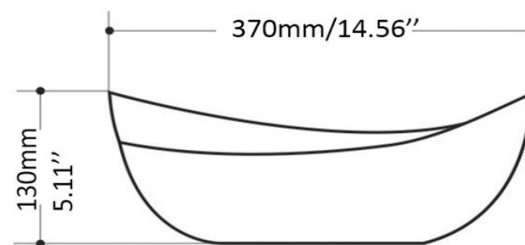

Vasque porcelaine, sans trop-plein  
Porcelain vessel, without overflow

Caractéristiques/ Specifications:

Garantie/Warranty: Un an de garantie/ One Year Warranty

Poid pour transport / Shipping Weight: 25lbs

Dimensions pour transport/ Shipping Dimensions: 18"x31"x7"