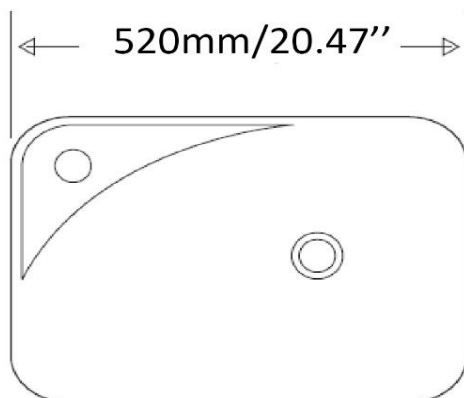

Lavabo porcelaine, sans trop-plein  
Porcelaine washbasin, without overflow

Caractéristiques/ Specifications:

Garantie/Warranty: Un an de garantie/ One Year Warranty

Poid pour transport / Shipping Weight:

Dimensions pour transport/ Shipping Dimensions: