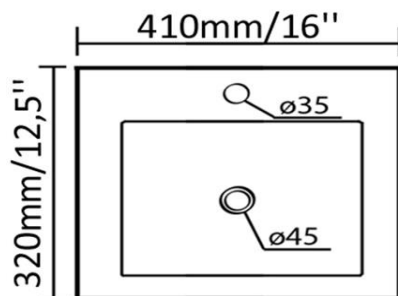

Lavabo en composite, semi-encasté avec trop-plein
Synthetic composite, semi-recessed sink with overflow

Caractéristiques/ Specifications:

Garantie/Warranty: Un an de garantie/ One Year Warranty

Poid pour transport / Shipping Weight: 15lbs

Dimensions pour transport/ Shipping Dimensions: 19"x16"x7"