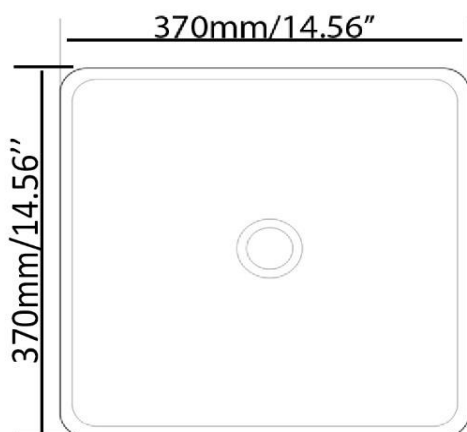

Vasque porcelaine, sans trop-plein  
Porcelain vessel, without overflow

Caractéristiques/ Specifications:

Garantie/Warranty: Un an de garantie/ One Year Warranty

Poid pour transport / Shipping Weight: 22lbs

Dimensions pour transport/ Shipping Dimensions: 17"x17"x7,5"