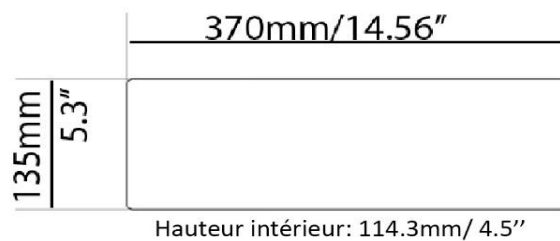

Vasque porcelaine, sans trop-plein  
Porcelain vessel, without overflow

Caractéristiques/ Specifications:

Garantie/Warranty: Un an de garantie/ One Year Warranty

Poid pour transport / Shipping Weight: 22lbs

Dimensions pour transport/ Shipping Dimensions: 17"x17"x7,5"