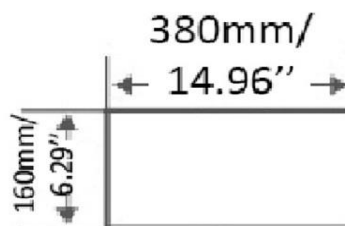

lavabo porcelaine, installation mural avec trop-plein  
Porcelain vessel, wall mounted with overflow

Caractéristiques/ Specifications:

Garantie/Warranty: Un an de garantie/ One Year Warranty

Poid pour transport / Shipping Weight: 21lbs

Dimensions pour transport/ Shipping Dimensions: 14"x20"x9"