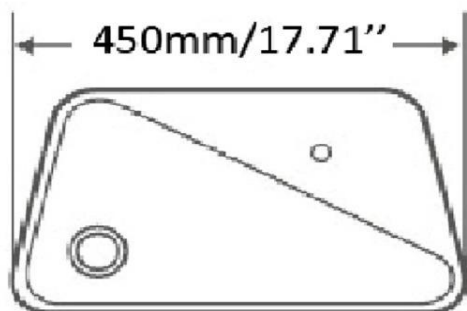

lavabo porcelaine, installation mural avec trop-plein  
Porcelain vessel, wall mounted with overflow

Caractéristiques/ Specifications:

Garantie/Warranty: Un an de garantie/ One Year Warranty

Poid pour transport / Shipping Weight: 21lbs

Dimensions pour transport/ Shipping Dimensions: 14"x20"x9"