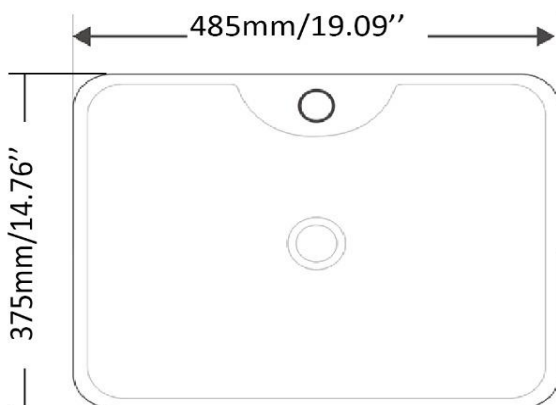

Vasque porcelaine, sans trop-plein
Porcelain vessel, without overflow

Caractéristiques/ Specifications:

Garantie/Warranty: Un an de garantie/ One Year Warranty

Poid pour transport / Shipping Weight: 28lbs

Dimensions pour transport/ Shipping Dimensions: 21,5"x17,5"x8"