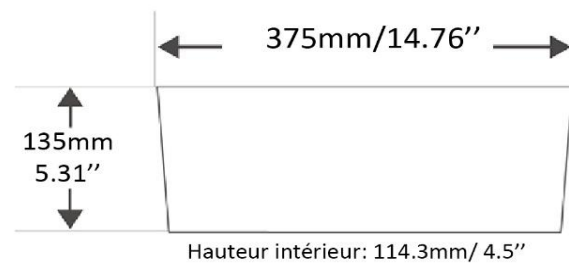

Vasque porcelaine, sans trop-plein
Porcelain vessel, without overflow

Caractéristiques/ Specifications:

Garantie/Warranty: Un an de garantie/ One Year Warranty

Poid pour transport / Shipping Weight: 28lbs

Dimensions pour transport/ Shipping Dimensions: 21,5"x17,5"x8"