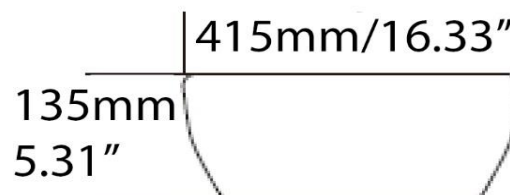

Lavabo porcelaine, sans trop-plein
Porcelaine washbasin, without overflow

Caractéristiques/ Specifications:

Garantie/Warranty: Un an de garantie/ One Year Warranty

Poid pour transport / Shipping Weight: 44lbs

Dimensions pour transport/ Shipping Dimensions: 19"x32"x8"