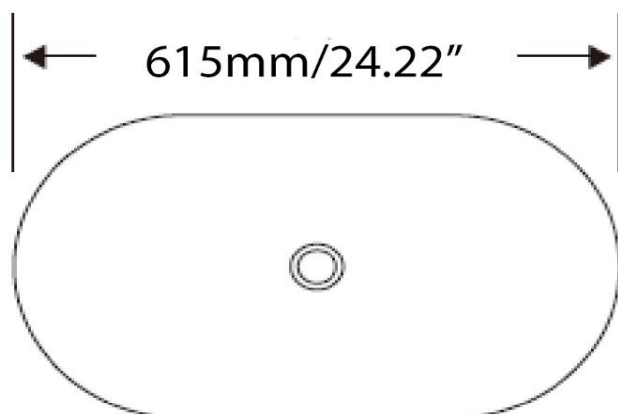

Lavabo porcelaine, sans trop-plein
Porcelaine washbasin, without overflow

Caractéristiques/ Specifications:

Garantie/Warranty: Un an de garantie/ One Year Warranty

Poid pour transport / Shipping Weight: 44lbs

Dimensions pour transport/ Shipping Dimensions: 19"x32"x8"