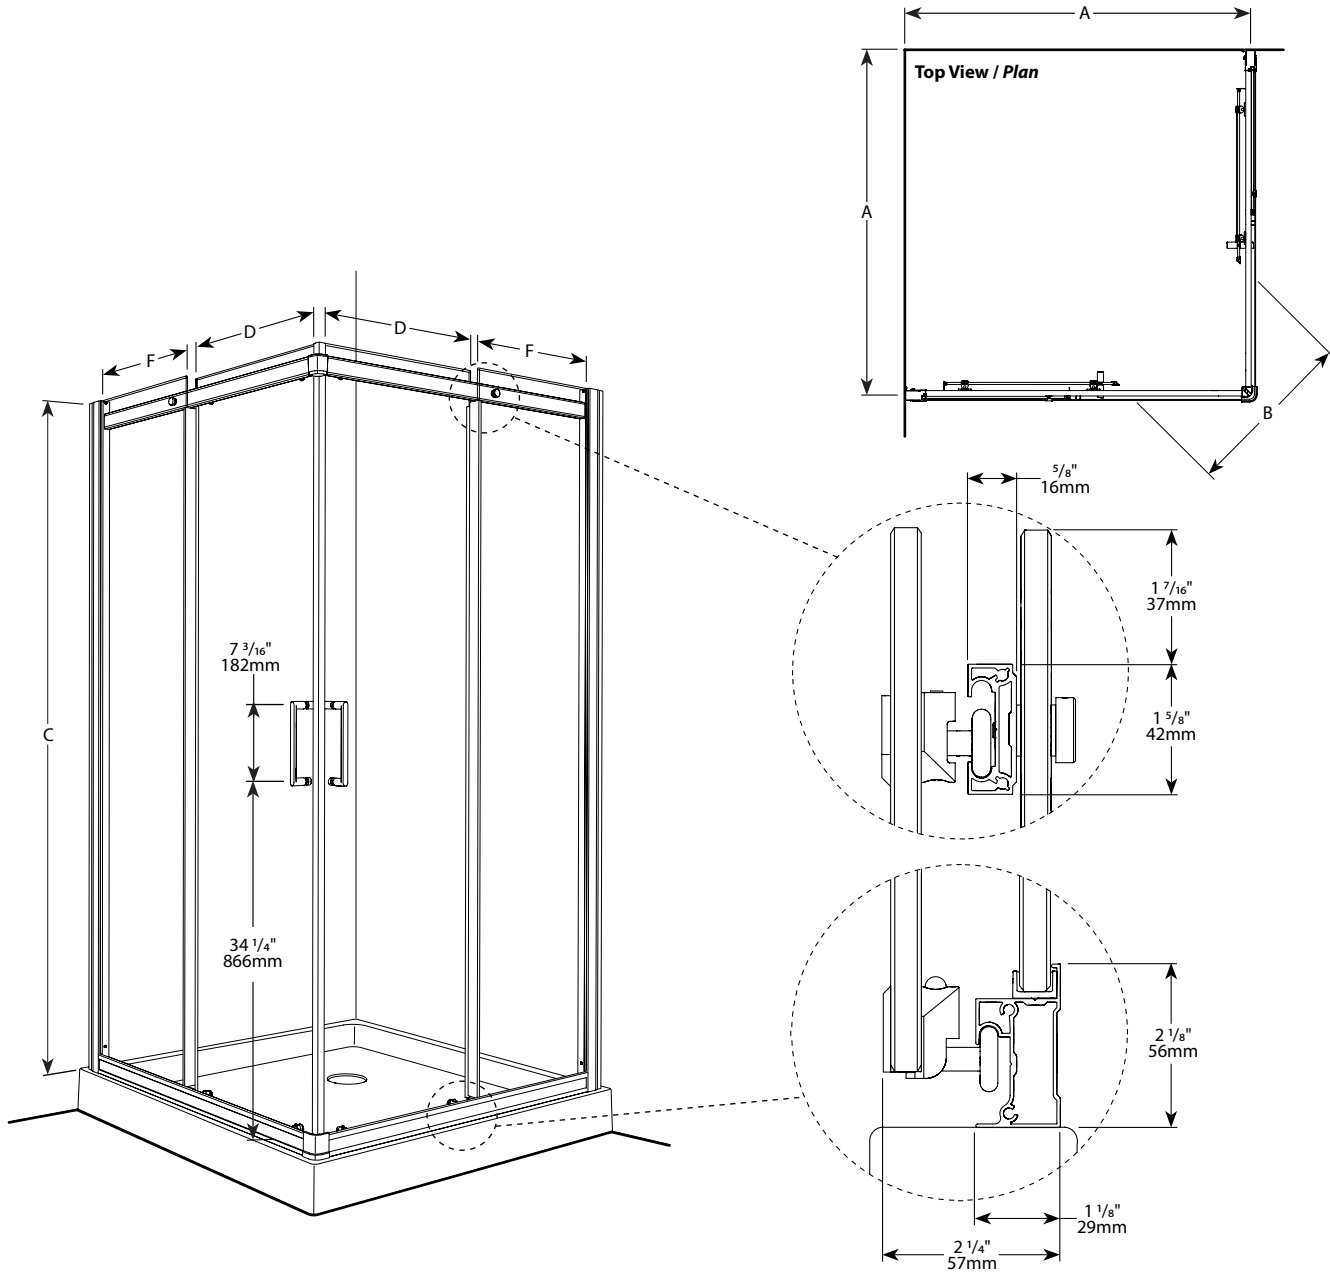

Apollo Square / Apollo carré | Shower / Douche

Semi-frameless corner entry sliding doors / Portes coulissantes à entrée en coin avec cadre partiel

Model shown / Modèle présenté: STC42-11-40

FEATURES / CARACTÉRISTIQUES :

- ◆ Concealed double roller system
Roulette double dissimulée
- ◆ Deluxe handle
Poignée de qualité supérieure
- ◆ An anti-jump running rail design
Rail avec anti-saut sécuritaire
- ◆ Glass thickness : Clear 1/4" (6-mm)
Épaisseur du verre : Clair 1/4" (6-mm)
- ◆ Tempered glass
Verre trempé
- ◆ 10-year limited warranty
Garantie limitée de 10 ans
- ◆ Easy to install (see Instruction Manual)
Facile à installer (Voir le manuel d'instruction)

* MODEL STC4236 IS REVERSIBLE / Modèle STC4236 EST RÉVERSIBLE

Model Modèle	Wall Opening Ouverture (A)	Approx. Entry Opening Entrée (B)	Height Hauteur (C)	Door panel Panneau de porte (D)	Fixed panel Panneau fixe (F)	Base	Acrylic Wall Mur en acrylic
STC32	28 15/16" to/à 29 7/16" 735mm to/à 748mm	14 1/2" 368mm	75" 1905mm	15 3/16" x 74 1/4" 387mm x 1886mm	11" x 73 3/4" 279mm x 1861mm	ALC32	N/A
STC36	32 15/16" to/à 33 7/16" 837mm to/à 850mm	17 1/2" 444mm	75" 1905mm	17 3/16" x 74 1/4" 437mm x 1886mm	13" x 73 3/4" 330mm x 1861mm	ALC36, ADQ3636	AWF3677 *Not compatible with ADQ3636 * Non compatible avec la base ADQ3636
STC42	38 15/16" to/à 39 7/16" 989mm to/à 1002mm	21 3/4" 552mm	75" 1905mm	20 3/16" x 74 1/4" 513mm x 1886mm	16" x 73 3/4" 406mm x 1861mm	ALC42	N/A
STC4236	38 15/16" to/à 39 7/16" 989mm to/à 1002mm	18 1/2" 470mm	75" 1905mm	20 3/16" x 74 1/4" 513mm x 1886mm	16" x 73 3/4" 406mm x 1861mm	ADQ3642	N/A
	32 15/16" to/à 33 7/16" 837mm to/à 850mmW			17 3/16" x 74 1/4" 437mm x 1886mm	13" x 73 3/4" 330mm x 1861mm		