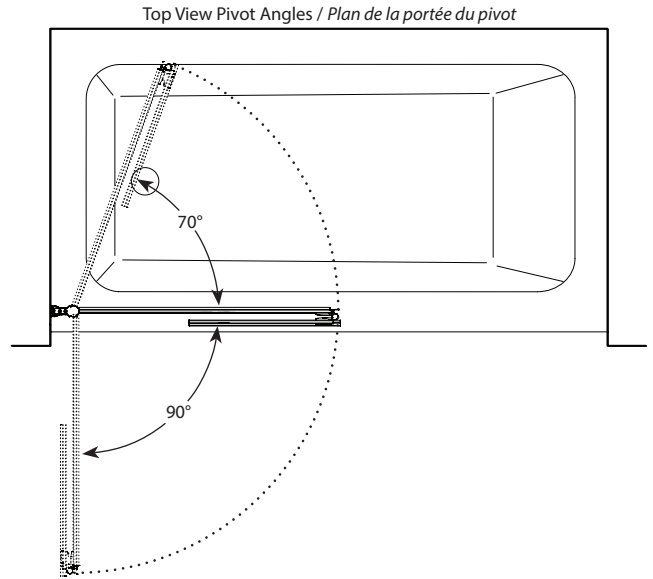

Siena Duo Tub Shield / Siena duo écran de baignoire | Tub / Baignoire

Bifold pivot tub shield / Écran de baignoire à double pivots

Model shown / Modèle présenté : Siena duo tub shield / Siena duo écran de baignoire (ESHB26-11-40)

FEATURES / CARACTÉRISTIQUES :

- ◆ Bifold glass panels allowing full access to faucet and tub
Panneau à double pivots permettant l'accès direct à la robinetterie et baignoire
- ◆ European water deflection system
Inspiration européenne: système de déviation de l'eau
- ◆ 90-Degree outward and 70-degree inward opening
Ouverture de 90 degrés vers l'extérieur et de 70 degrés vers l'intérieur
- ◆ Tempered glass
Verre trempé
- ◆ Glass thickness : Clear 1/4" (6mm)
Épaisseur du verre : Clair 1/4" (6mm)
- ◆ Reversible left or right side installation
Installation réversible à gauche ou à droite
- ◆ 10-year limited warranty
Garantie limitée de 10 ans
- ◆ Easy to install (see Instruction Manual)
Facile à installer (Voir le manuel d'instruction)

Fully opened unit / Unité complètement ouverte

Model / Modèle	Width / Largeur (A)	Height / Hauteur (B)	Large Glass / Grand Verre (C)	Small Glass / Petit Verre (D)	Base
ESHB26	44 3/4" to/à 45 1/4" 1137mm to/à 1149mm	58" 1473mm	26 7/8" x 56 3/4" 683mm x 1441mm	15" x 56 3/4" 381mm x 1441mm	N/A