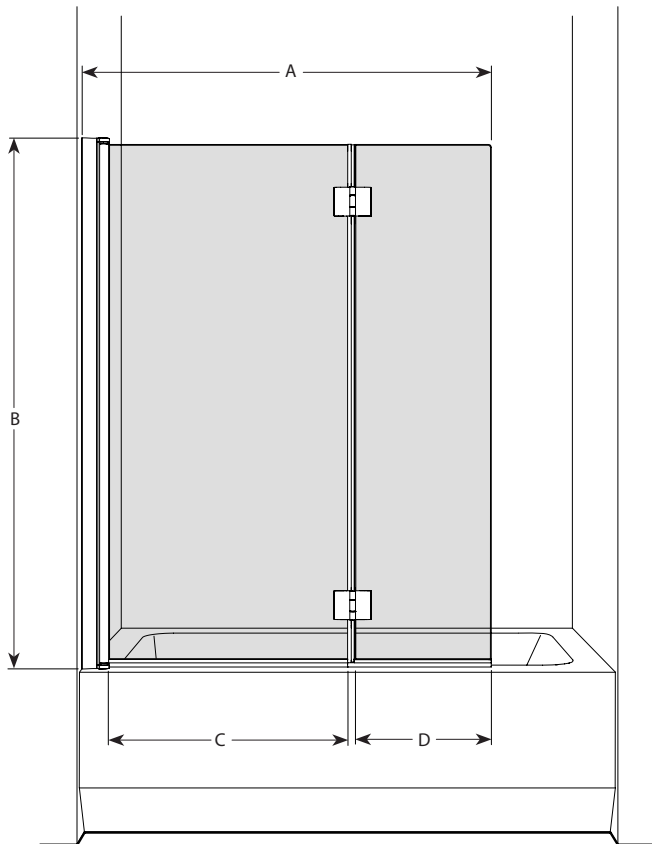

Siena Duo Tub Shield / Siena duo écran de baignoire | Tub / Baignoire

Bifold pivot tub shield / Écran de baignoire à double pivots

Model shown / Modèle présenté : Siena duo tub shield / Siena duo écran de baignoire (ESHB26-11-40)

FEATURES / CARACTÉRISTIQUES :

- ◆ Bifold glass panels allowing full access to faucet and tub
Panneau à double pivots permettant l'accès direct à la robinetterie et baignoire
- ◆ European water deflection system
Inspiration européenne: système de déviation de l'eau
- ◆ 90-Degree outward and 70-degree inward opening
Ouverture de 90 degrés vers l'extérieur et de 70 degrés vers l'intérieur
- ◆ Tempered glass
Verre trempé
- ◆ Glass thickness : Clear 1/4" (6mm)
Épaisseur du verre : Clair 1/4" (6mm)
- ◆ Reversible left or right side installation
Installation réversible à gauche ou à droite
- ◆ 10-year limited warranty
Garantie limitée de 10 ans
- ◆ Easy to install (see Instruction Manual)
Facile à installer (Voir le manuel d'instruction)

Fully opened unit / Unité complètement ouverte

Model / Modèle	Width / Largeur (A)	Height / Hauteur (B)	Large Glass / Grand Verre (C)	Small Glass / Petit Verre (D)	Base
ESHB26	44 3/4" to/à 45 1/4" 1137mm to/à 1149mm	58" 1473mm	26 7/8" x 56 3/4" 683mm x 1441mm	15" x 56 3/4" 381mm x 1441mm	N/A