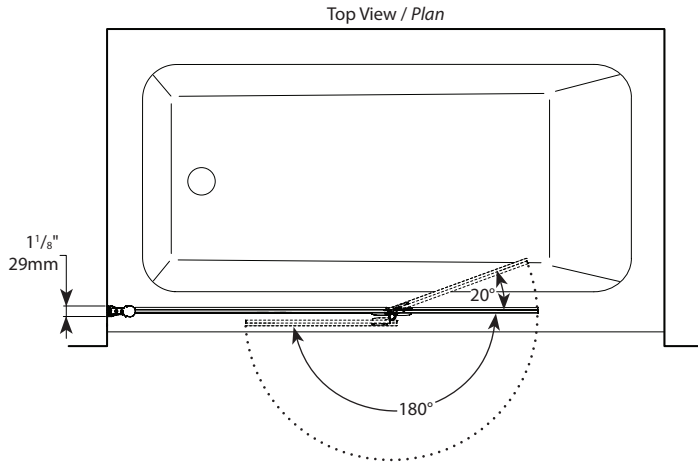

Siena Duo Tub Shield / Siena duo écran de baignoire | Tub / Baignoire

Bifold pivot tub shield / Écran de baignoire à double pivots

Model shown / Modèle présenté : Siena duo tub shield / Siena duo écran de baignoire (ESHB26-11-40)

FEATURES / CARACTÉRISTIQUES :

- ◆ Bifold glass panels allowing full access to faucet and tub
Panneau à double pivots permettant l'accès direct à la robinetterie et baignoire
- ◆ European water deflection system
Inspiration européenne: système de déviation de l'eau
- ◆ 90-Degree outward and 70-degree inward opening
Ouverture de 90 degrés vers l'extérieur et de 70 degrés vers l'intérieur
- ◆ Tempered glass
Verre trempé
- ◆ Glass thickness : Clear 1/4" (6mm)
Épaisseur du verre : Clair 1/4" (6mm)
- ◆ Reversible left or right side installation
Installation réversible à gauche ou à droite
- ◆ 10-year limited warranty
Garantie limitée de 10 ans
- ◆ Easy to install (see Instruction Manual)
Facile à installer (Voir le manuel d'instruction)

Fully opened unit / Unité complètement ouverte

Model / Modèle	Width / Largeur (A)	Height / Hauteur (B)	Large Glass / Grand Verre (C)	Small Glass / Petit Verre (D)	Base
ESHB26	44 3/4" to/à 45 1/4" 1137mm to/à 1149mm	58" 1473mm	26 7/8" x 56 3/4" 683mm x 1441mm	15" x 56 3/4" 381mm x 1441mm	N/A