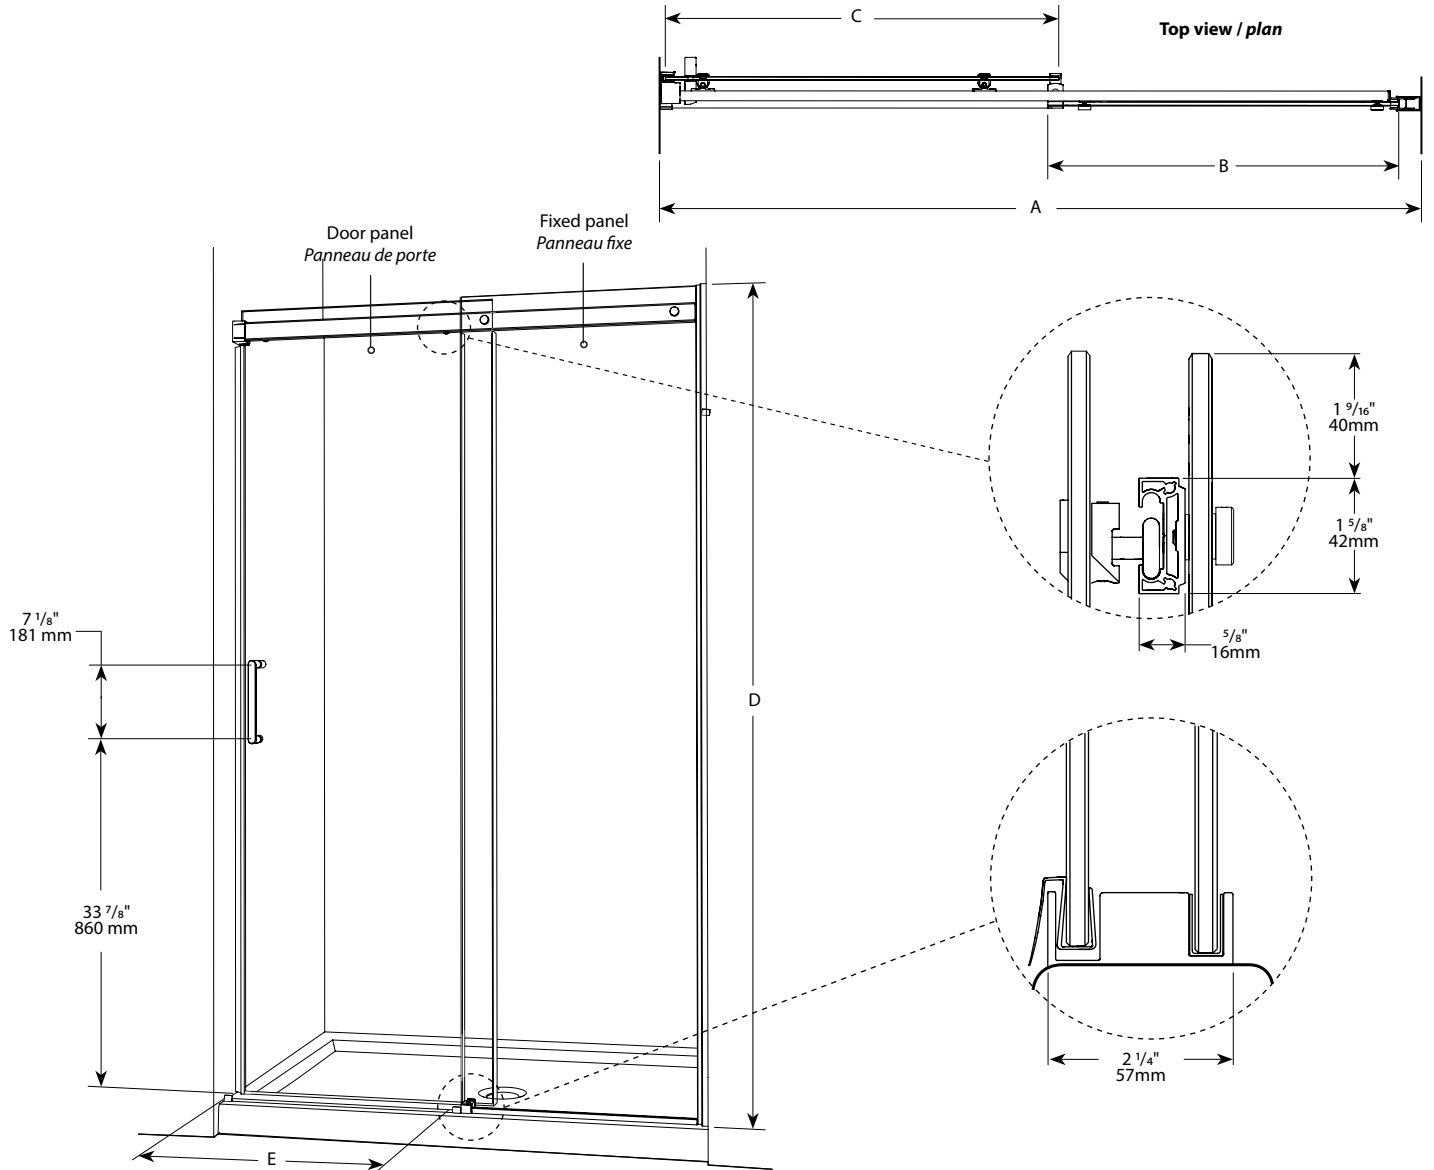

**Sliding door and fixed panel / Porte coulissante et panneau fixe**

Model shown / Modèle présenté : Apollo In-Line / Apollo en alcôve (NA60-11-40)

**FEATURES / CARACTÉRISTIQUES :**

- ◆ European style frameless door  
*Portes sans Cadre de style européen*
- ◆ Multiple configurations available  
*Configurations multiples disponibles*
- ◆ Superior bottom guiding system  
*Guide du bas de qualité supérieure*
- ◆ Tempered glass  
*Verre trempé*
- ◆ Glass thickness : Clear 1/4" (6-mm)  
*Épaisseur du verre : Clair 1/4" (6-mm)*
- ◆ Reversible right and left opening door configuration  
*Ouverture de porte réversible pour une installation à gauche ou à droite*
- ◆ 10-year limited warranty  
*Garantie limitée de 10 ans*
- ◆ Microtek glass surface protection included  
*Protection de verre Microtek incluse*
- ◆ Easy to install (see Instruction Manual)  
*Facile à installer (Voir le manuel d'instruction)*

Model Modèle	Wall Opening Ouverture (A)	Fixed panel Panneau fixe (B)	Door panel Panneau de porte (C)	Height Hauteur (D)	Approx. Entry Opening Entrée (E)	Base
NA48	45" to/à 48" 1143mm to/à 1219mm	21 1/4" x 75" 540mm x 1905mm	25 3/4" x 74 13/16" 654mm x 1900mm	75" 1905mm	18" to/à 21" 457mm to/à 533mm	ABF3248, ABF3448 ABF3648, ABE3648 ADF3648, ABF4836-3, ABT4836-3, ADT4836-3, AZM4836
NA54	51" to/à 54" 1295mm to/à 1371mm	24 1/4" x 75" 616mm x 1905mm	28 1/4" x 74 13/16" 717mm x 1900mm	75" 1905mm	21" to/à 24" 533mm to/à 610mm	ADT5436-3
NA60	57" to/à 60" 1448mm to/à 1524mm	27 1/4" x 75" 692mm x 1905mm	31 3/4" x 74 13/16" 806mm x 1900mm	75" 1905mm	24" to/à 27" 610mm to/à 686mm	ABF3060, ABE3260, ABF3260, ABF6032-L3/R3, ABT6032-L3/R3, ADT6032-L3/R3, AZM6032, ABF3460, ABE3660, ABE3660, ADF3660, ABF3660, ABF6036-3, ABT6036-3, ADT6036-3, AZM6036, ABF4260, ABF4860
NA72	69" to/à 72" 1752mm to/à 1829mm	33 1/4" x 75" 845mm x 1905mm	37 3/4" x 74 13/16" 959mm x 1900mm	75" 1905mm	30" to/à 33" 762mm to/à 838mm	ABF3672