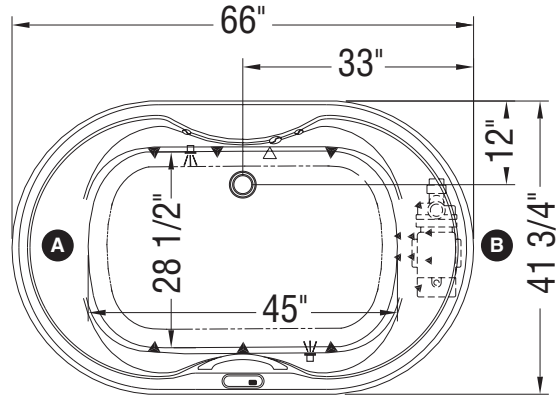

SYSTÈME TOURBILLON

SYSTÈME À AIR

Note: Jets d'air / tourbillon dorsaux du même côté que le souffleur / la pompe.

(▲) : Indique la position des jets tourbillon

(A) : Spécifiez la position du souffleur et/ou de la pompe lors de la commande

(△) : Indique la position de la succion

(●) : Indique la position des jets d'air

(☼) : Indique la position de la chromothérapie

(—) : Indique la position des poignées

La base de la baignoire inclut des sous-pattes Neutra-Phone anti-vibration (non illustrées sur le dessin).

Toutes ces dimensions sont approximatives. Afin d'assurer une installation parfaite,

les dimensions de la structure doivent être vérifiées à partir de l'unité.