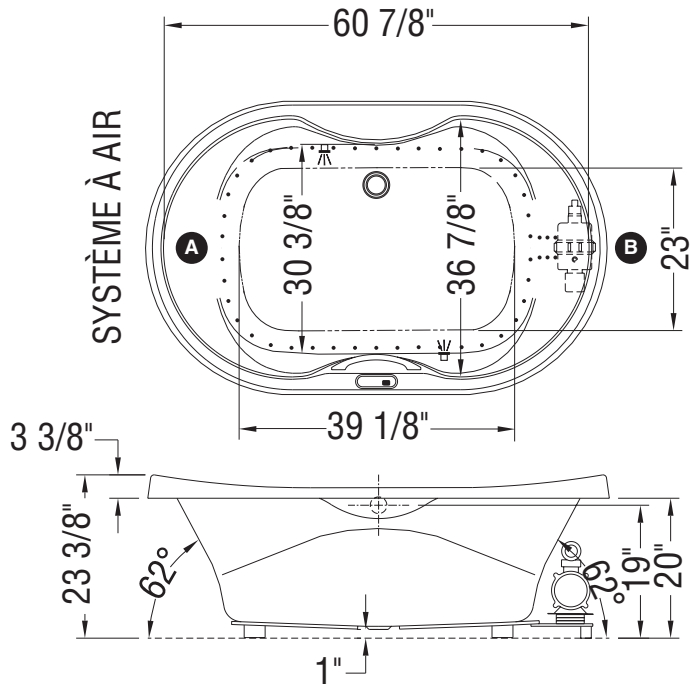

SYSTÈME TOURBILLON

SYSTÈME À AIR

Note: Jets d'air / tourbillon dorsaux du même côté que le souffleur / la pompe.

(▲) : Indique la position des jets tourbillon

(A) : Spécifiez la position du souffleur et/ou de la pompe lors de la commande

(△) : Indique la position de la succion

(●) : Indique la position des jets d'air

(☼) : Indique la position de la chromothérapie

(—) : Indique la position des poignées

La base de la baignoire inclut des sous-pattes Neutra-Phone anti-vibration (non illustrées sur le dessin).

Toutes ces dimensions sont approximatives. Afin d'assurer une installation parfaite,

les dimensions de la structure doivent être vérifiées à partir de l'unité.