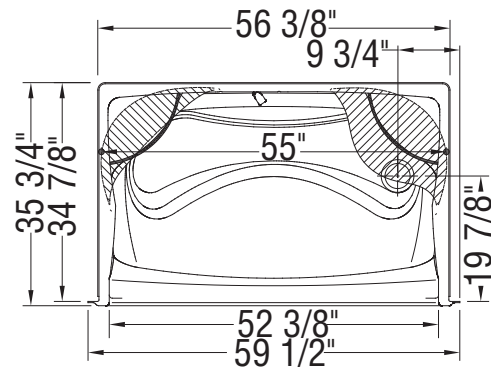

Siège à gauche / Repose pied à droite

Repose pied à gauche / Siège à droite

Deux sièges

Surface plane pour l'installation de la robinetterie: 8 po de diamètre

Toutes ces dimensions sont approximatives. Afin d'assurer une installation parfaite, les dimensions de la structure doivent être vérifiées à partir de l'unité.