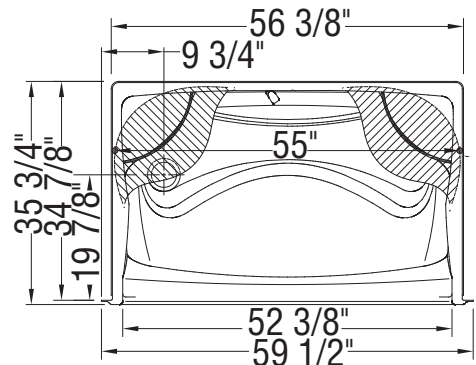

Siège à gauche / Repose pied à droite

Repose pied à gauche / Siège à droite

Deux sièges

Surface plane pour l'installation de la robinetterie: 8 po de diamètre

Toutes ces dimensions sont approximatives. Afin d'assurer une installation parfaite, les dimensions de la structure doivent être vérifiées à partir de l'unité.