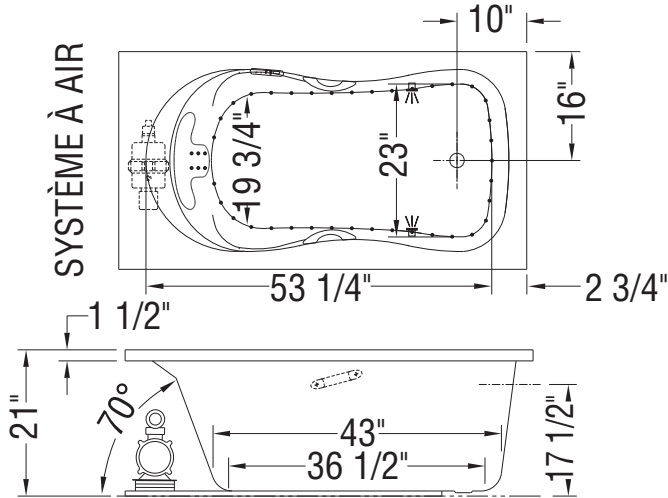

SYSTÈME TOURBILLON

SYSTÈME À AIR

(▲): Indique la position des jets tourbillon

(△): Indique la position de la succion

(●): Indique la position des jets d'air

(—): Indique la position des poignées

(☼): Indique la position de la chromothérapie

La base de la baignoire inclut des sous-pattes Neutra-Phone anti-vibration (non illustrées sur le dessin).

Toutes ces dimensions sont approximatives. Afin d'assurer une installation parfaite,

les dimensions de la structure doivent être vérifiées à partir de l'unité.