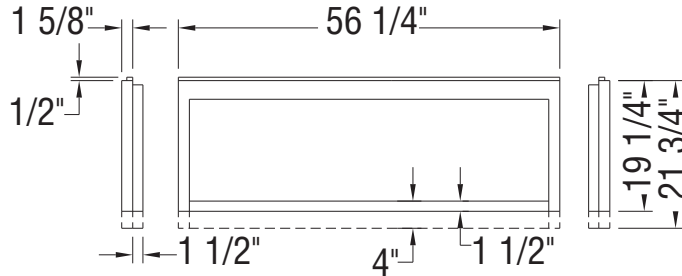

SYSTÈME TOURBILLON

SYSTÈME À AIR

(▲): Indique la position des jets tourbillon

(△): Indique la position de la succion

(●): Indique la position des jets d'air

(—): Indique la position des poignées

(☼): Indique la position de la chromothérapie

La base de la baignoire inclut des sous-pattes Neutra-Phone anti-vibration (non illustrées sur le dessin).

Toutes ces dimensions sont approximatives. Afin d'assurer une installation parfaite,

les dimensions de la structure doivent être vérifiées à partir de l'unité.