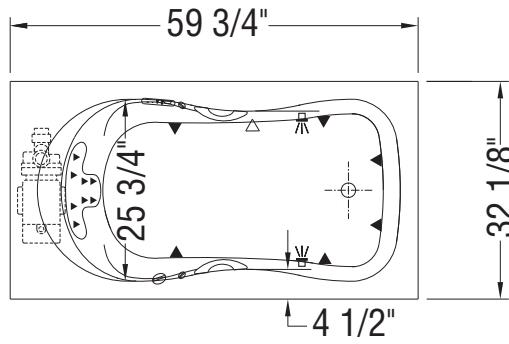

SYSTÈME TOURBILLON

SYSTÈME À AIR

(▲): Indique la position des jets tourbillon

(△): Indique la position de la succion

(●): Indique la position des jets d'air

(—): Indique la position des poignées

(☼): Indique la position de la chromothérapie

La base de la baignoire inclut des sous-pattes Neutra-Phone anti-vibration (non illustrées sur le dessin).

Toutes ces dimensions sont approximatives. Afin d'assurer une installation parfaite,

les dimensions de la structure doivent être vérifiées à partir de l'unité.